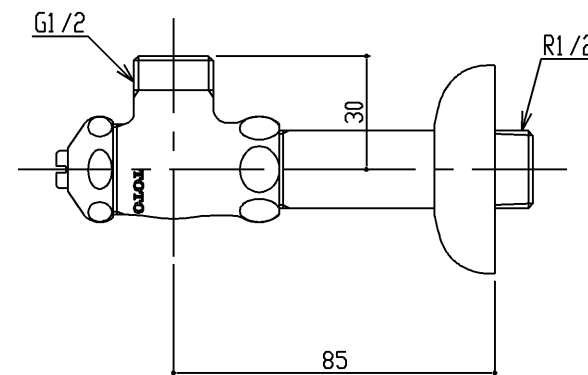

商品リスト No.LT=01313		
品番	品名	個数
LTL594CAU	アングル形止水栓	1

TOTO		三角法	単位 mm	名称
製図 中野	検図 田 里 予	日付 03.07.11	尺度 1 : 2	アングル形止水栓 1 3 (共用)
備考				品番 LTL594CAU