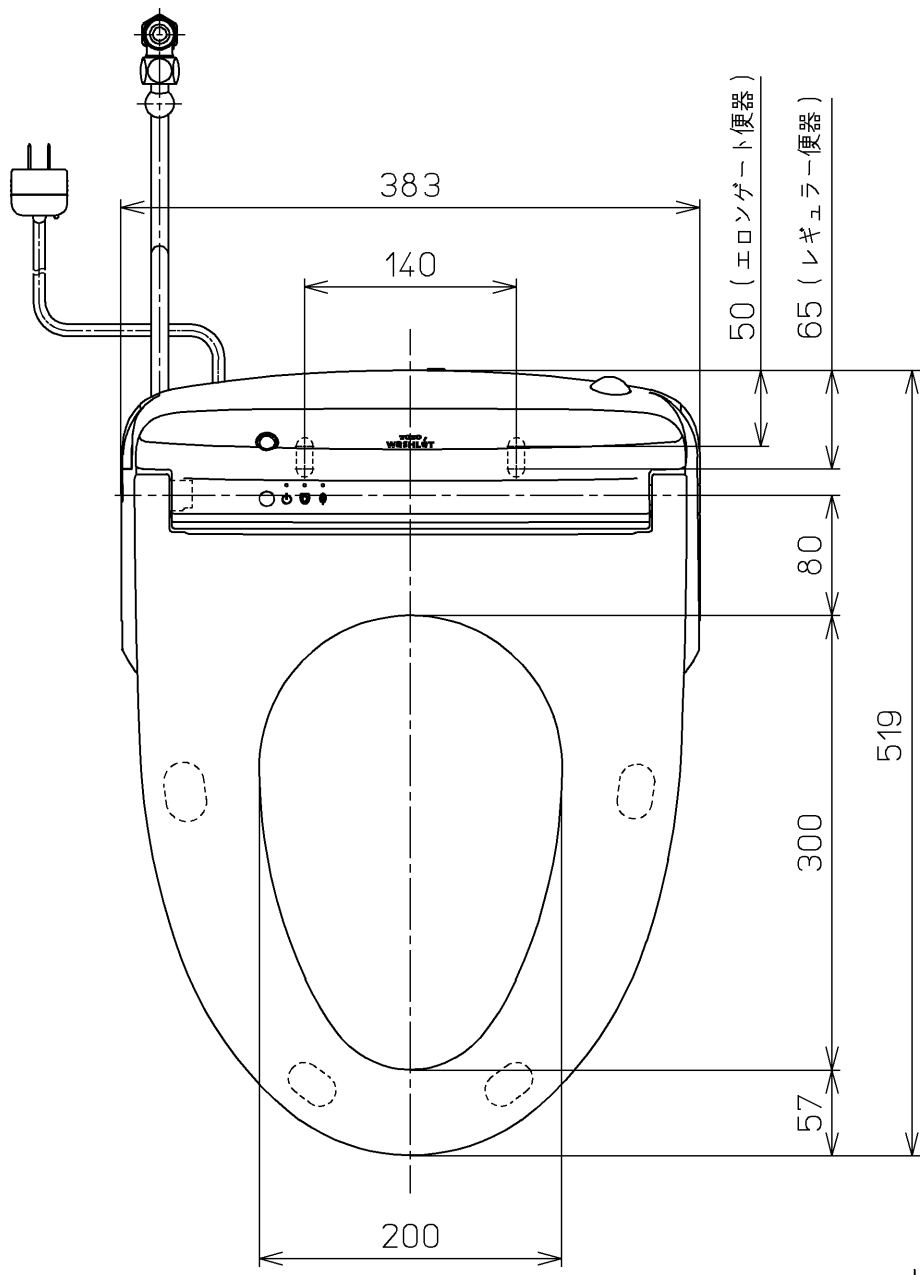

生産中止図面
2024/04

ねじ長 φ4×30(4本)

ねじ長 φ4×30(3本)

オートクリーンC~ウォシュレット間の信号線

*定格: AC100V-1264W 50/60Hz

TOTO		⊕	単位 mm	名称 ウォシュレットアプリ コットP
製図 高田 ゆ	検図 加藤 健 末次	日付 18-11-20	尺度 1 : 5	品番 TCF5810ALPR
備考 AP1A 洗浄脱臭暖房便座 擬音装置付き 便ふたなし 本体着脱部金属製				図番 TCF5810ALPR=A0100