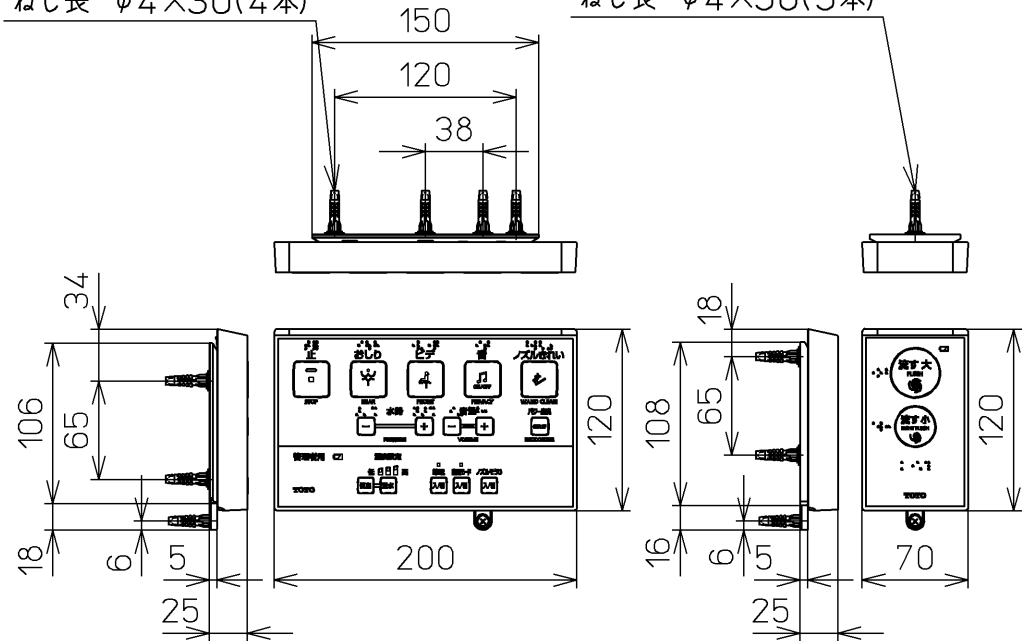

生産中止図面
2024/04

ねじ長 φ4×30(4本)

ねじ長 φ4×30(3本)

オートクリーンC~ウォシュレット間の信号線

*定格: AC100V-1264W 50/60Hz

TOTO		⊕	単位 mm	名称 ウォシュレットアプリ コットP
製図 高田 ゆ	検図 加藤 健 末次	日付 18-11-20	尺度 1 : 5	品番 TCF5810ALPR
備考 AP1A 洗浄脱臭暖房便座 擬音装置付き 便ふたなし 本体着脱部金属製				図番 TCF5810ALPR=A0100