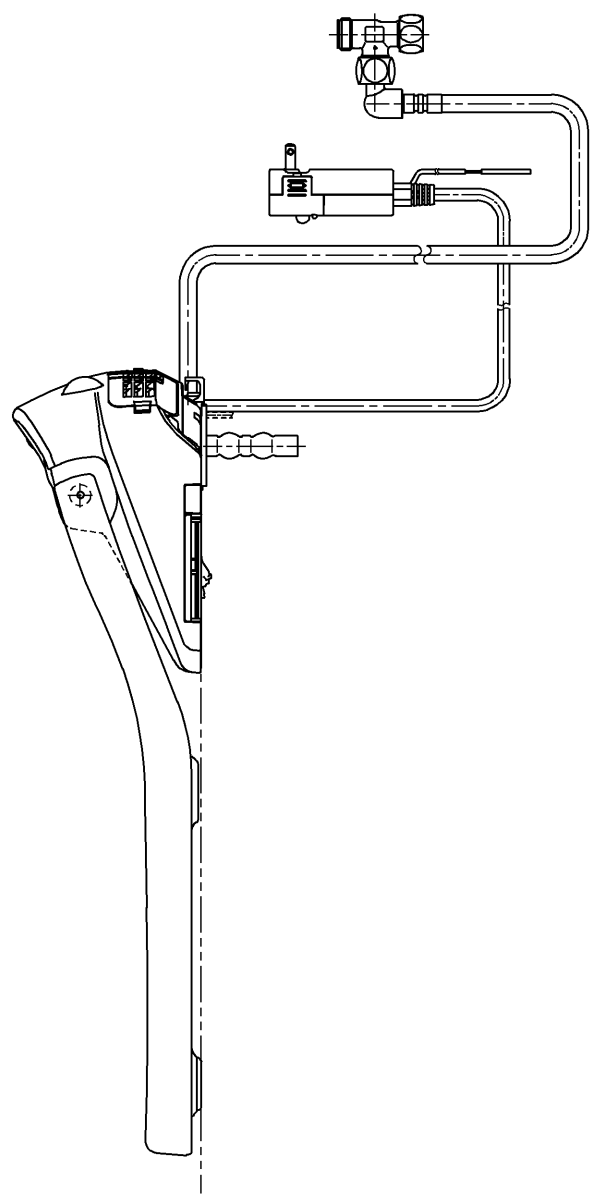

生産中止図面
2024/04

ねじ長 φ4×30(4本)

ねじ長 φ4×30(3本)

オートクリーンC~ウォシュレット間の信号線

*定格: AC100V-1264W 50/60Hz

TOTO		⊕	単位 mm	名称 ウォシュレットアプリ コットP
製図 高田 ゆ	検図 加藤 健 末次	日付 18-11-20	尺度 1 : 5	品番 TCF5810ALPR
備考 AP1A 洗浄脱臭暖房便座 擬音装置付き 便ふたなし 本体着脱部金属製				図番 TCF5810ALPR=A0100