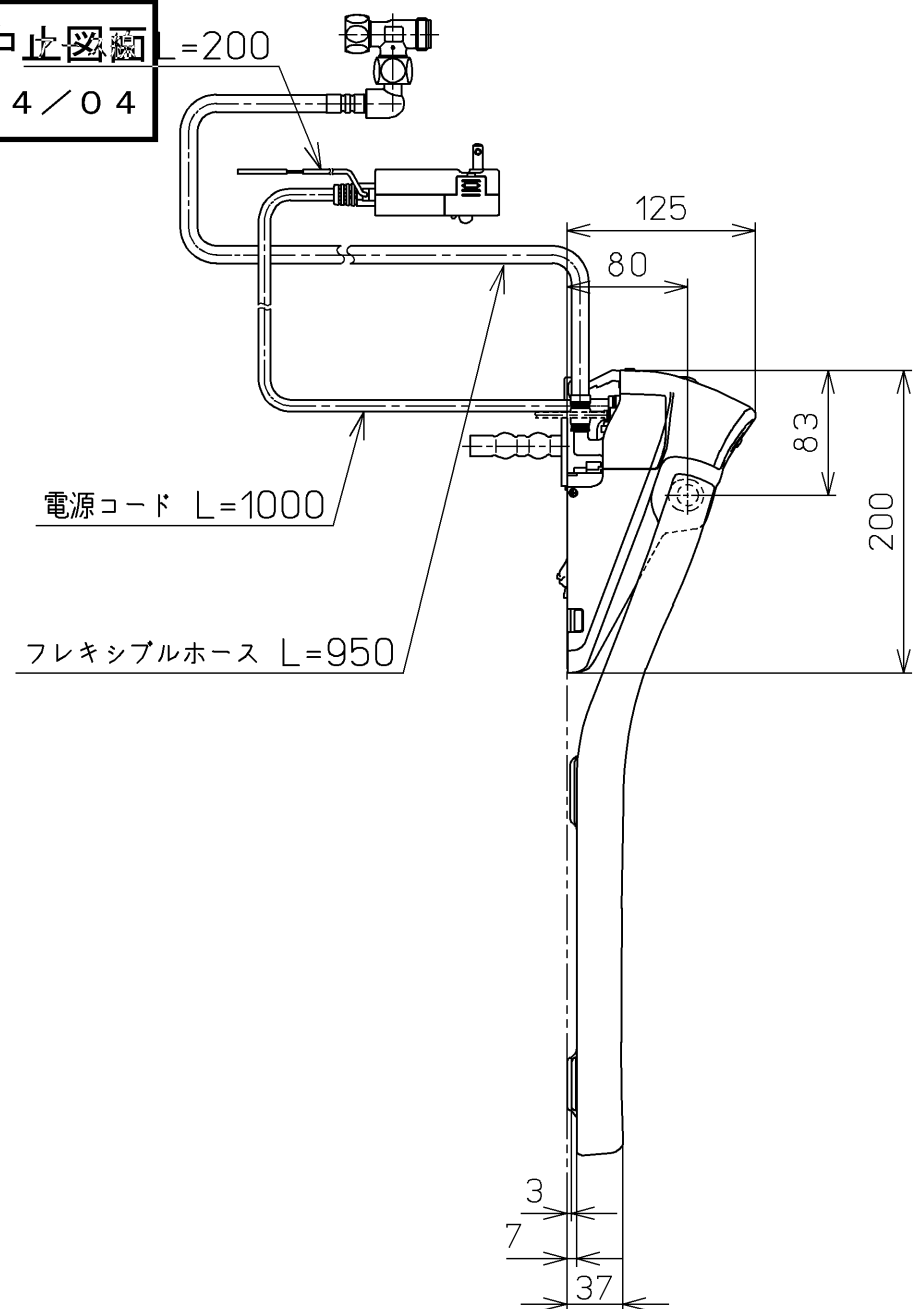

生産中止図面
2024/04

ねじ長 φ4×30(4本)

ねじ長 φ4×30(3本)

オートクリーンC~ウォシュレット間の信号線

*定格: AC100V-1264W 50/60Hz

TOTO		⊕	単位 mm	名称 ウォシュレットアプリ コットP
製図 高田 ゆ	検図 加藤 健 末次	日付 18-11-20	尺度 1 : 5	品番 TCF5810ALPR
備考 AP1A 洗浄脱臭暖房便座 擬音装置付き 便ふたなし 本体着脱部金属製				図番 TCF5810ALPR=A0100