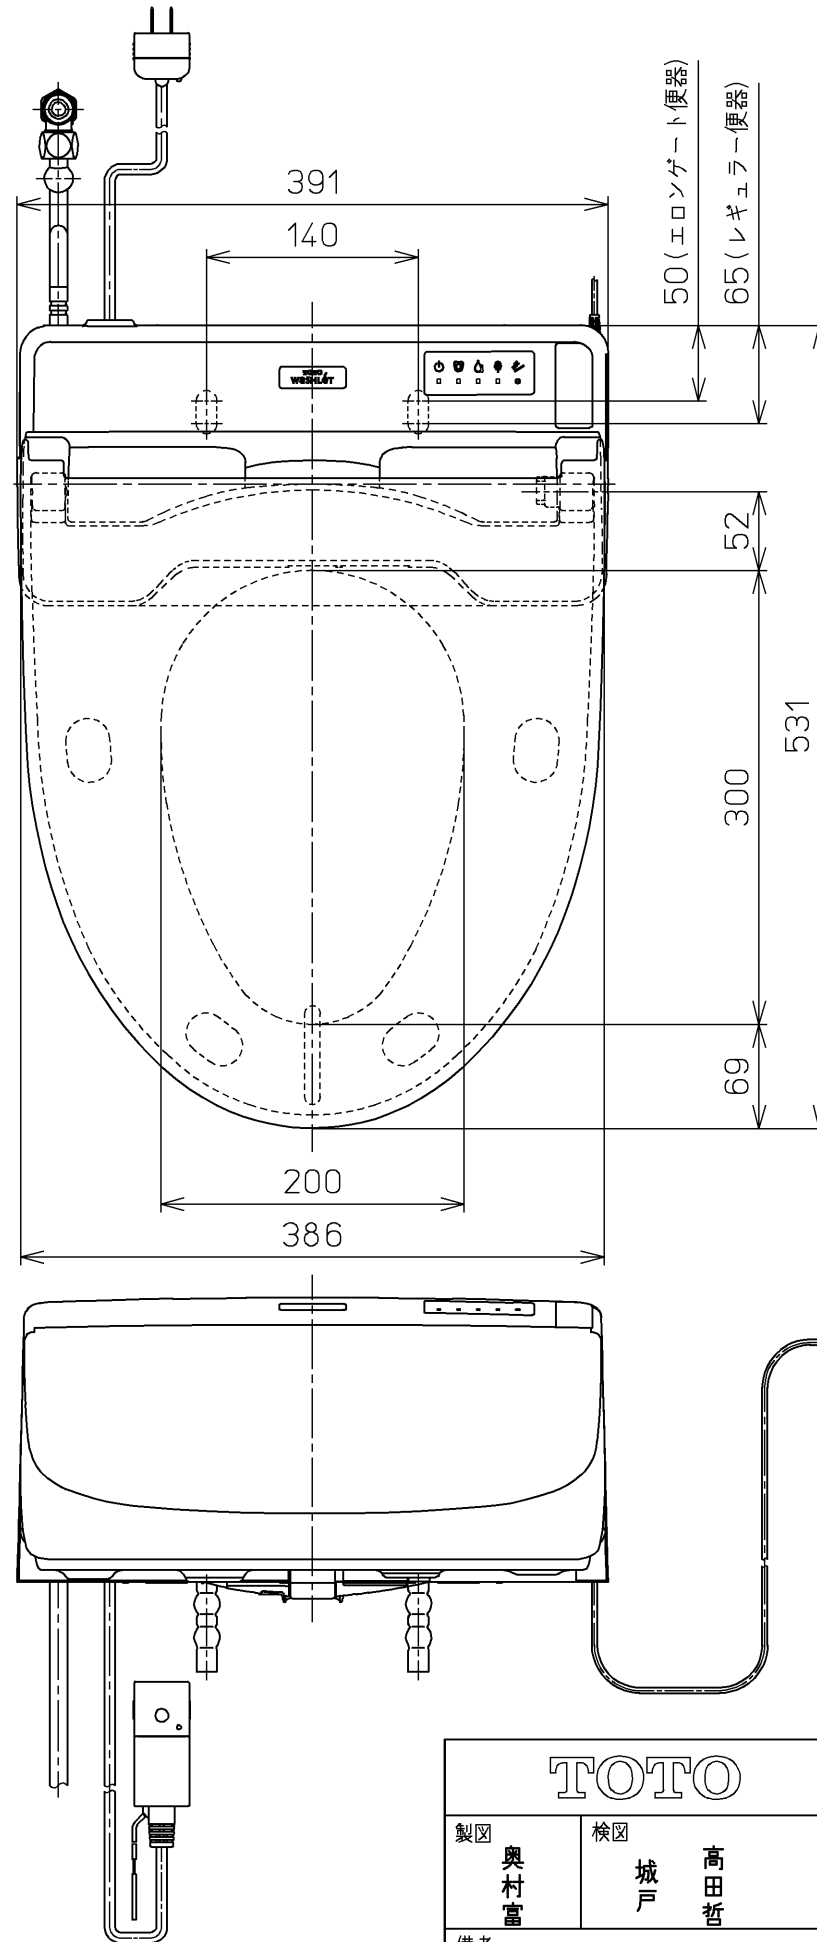

生産中止図面  
2024 /

便器洗浄コード L=1500

\*定格 : AC100V-410W 50/60Hz

<b>TOTO</b>		⊕	単位 mm	名称 ウォシュレットS
製図 奥村富	検図 城戸 高田 哲	日付 18-04-12	尺度 1 : 5	品番 TCF6552AF
備考 S2A 洗浄乾燥脱臭暖房便座				図番 TCF6552AF=A0100