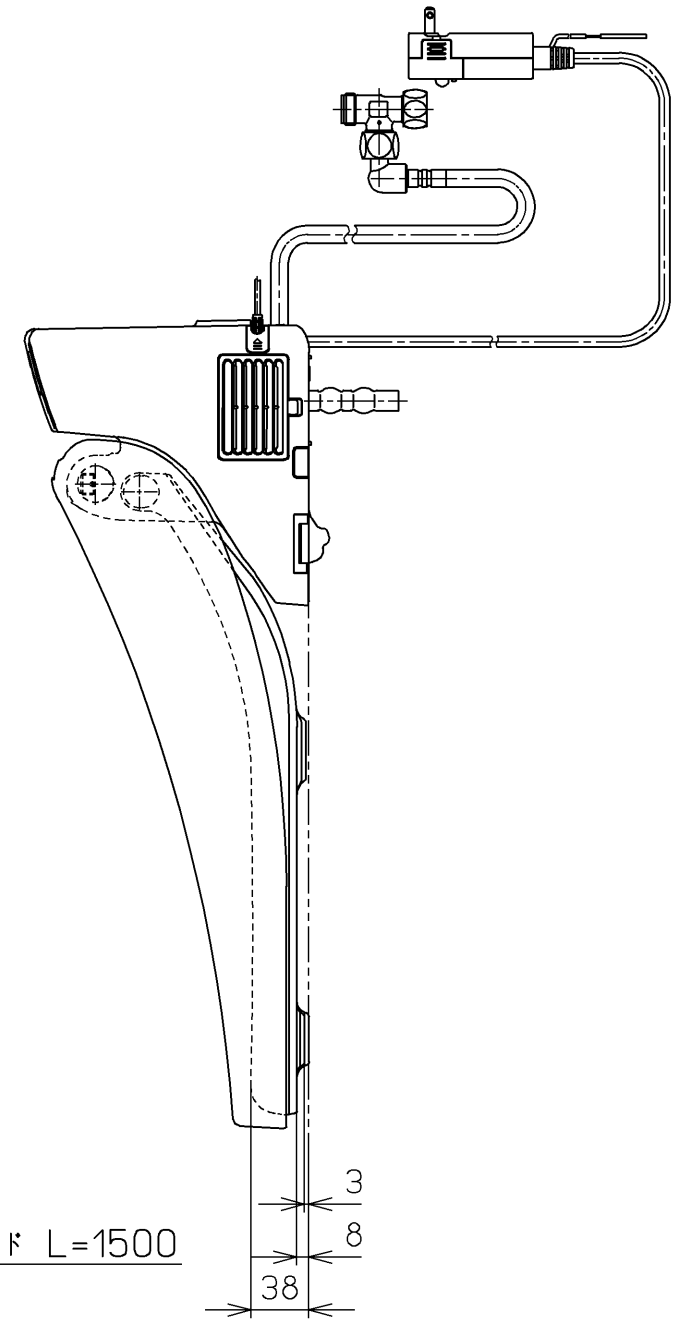

生産中止図面  
2024 /

便器洗浄コード L=1500

\*定格 : AC100V-410W 50/60Hz

<b>TOTO</b>		⊕	単位 mm	名称 ウォシュレットS
製図 奥村富	検図 城戸 高田 哲	日付 18-04-12	尺度 1 : 5	品番 TCF6552AF
備考 S2A 洗浄乾燥脱臭暖房便座				図番 TCF6552AF=A0100