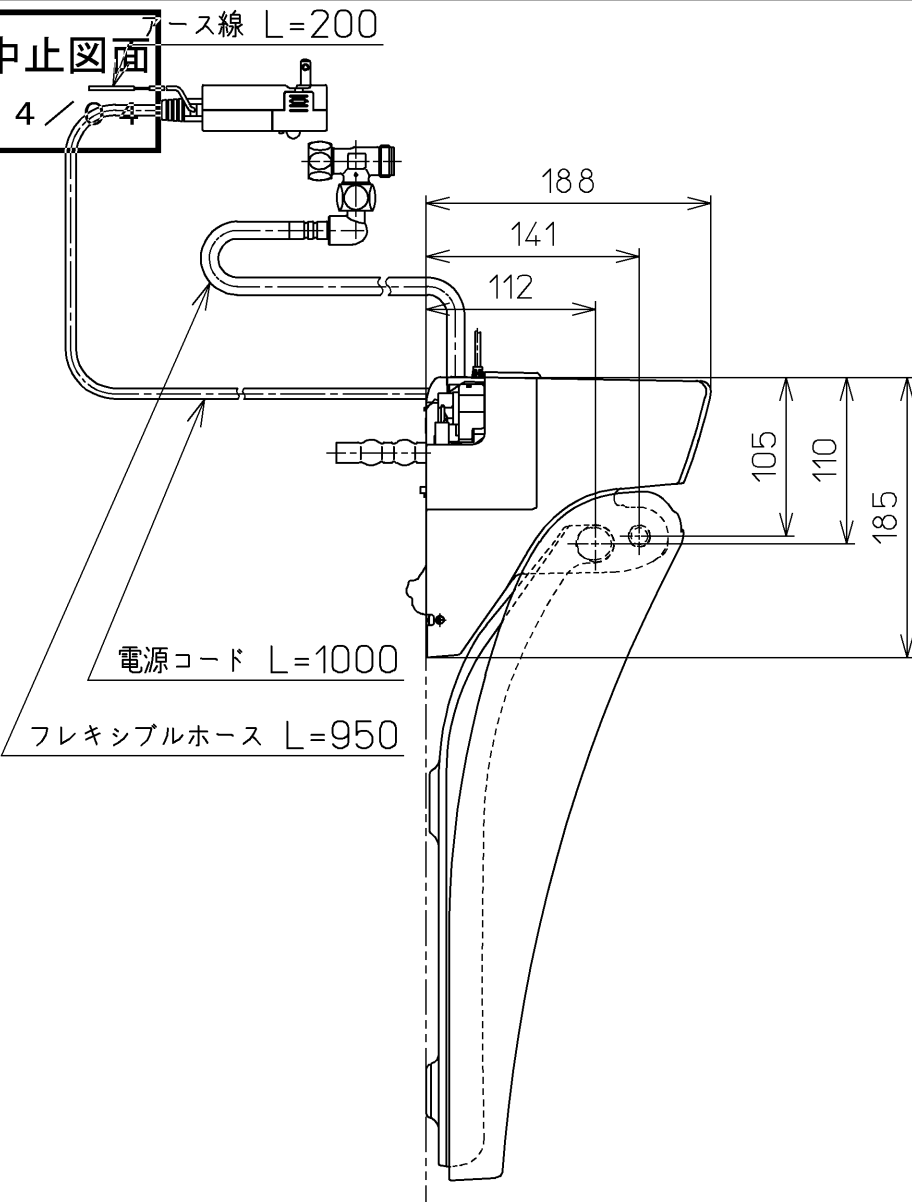

生産中止図面  
2024 /

便器洗浄コード L=1500

\*定格 : AC100V-410W 50/60Hz

<b>TOTO</b>		⊕	単位 mm	名称 ウォシュレットS
製図 奥村富	検図 城戸 高田 哲	日付 18-04-12	尺度 1 : 5	品番 TCF6552AF
備考 S2A 洗浄乾燥脱臭暖房便座				図番 TCF6552AF=A0100