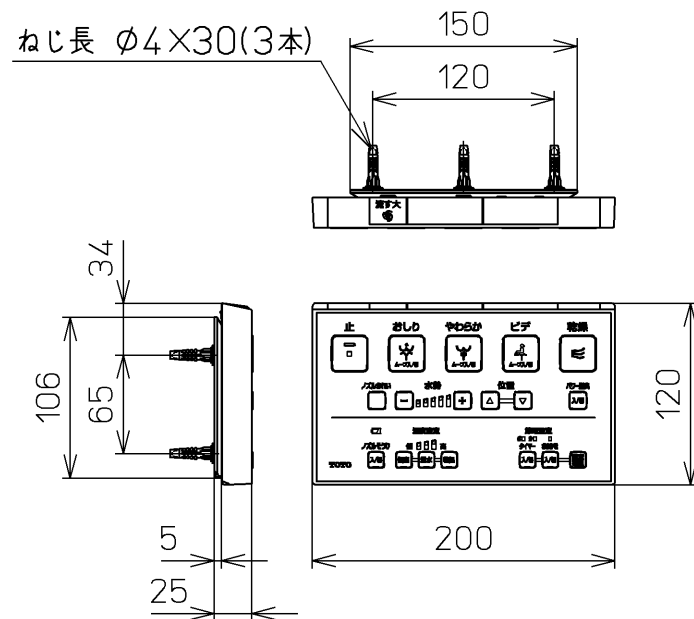

生産中止図面  
2024 /

便器洗浄コード L=1500

\*定格 : AC100V-410W 50/60Hz

<b>TOTO</b>		⊕	単位 mm	名称 ウォシュレットS
製図 奥村富	検図 城戸 高田 哲	日付 18-04-12	尺度 1 : 5	品番 TCF6552AF
備考 S2A 洗浄乾燥脱臭暖房便座				図番 TCF6552AF=A0100