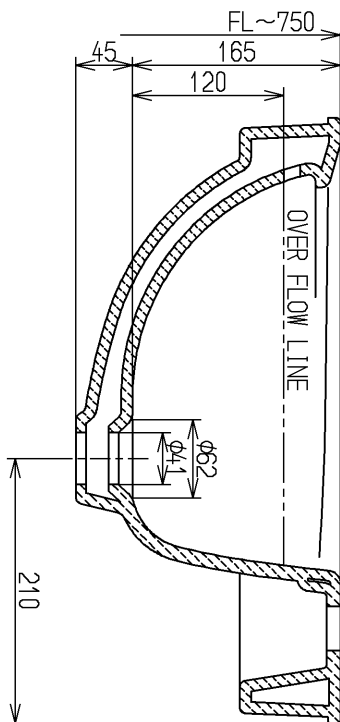

生産中止図面

2016/09

<b>TOTO</b>			単位	名称 はめ込み楕円形洗面器 (フレーム式)
			mm	
製図	検図	日付	尺度	図番 L525RAU
小副川	米	新川 16.09.27	1:6	
備考				