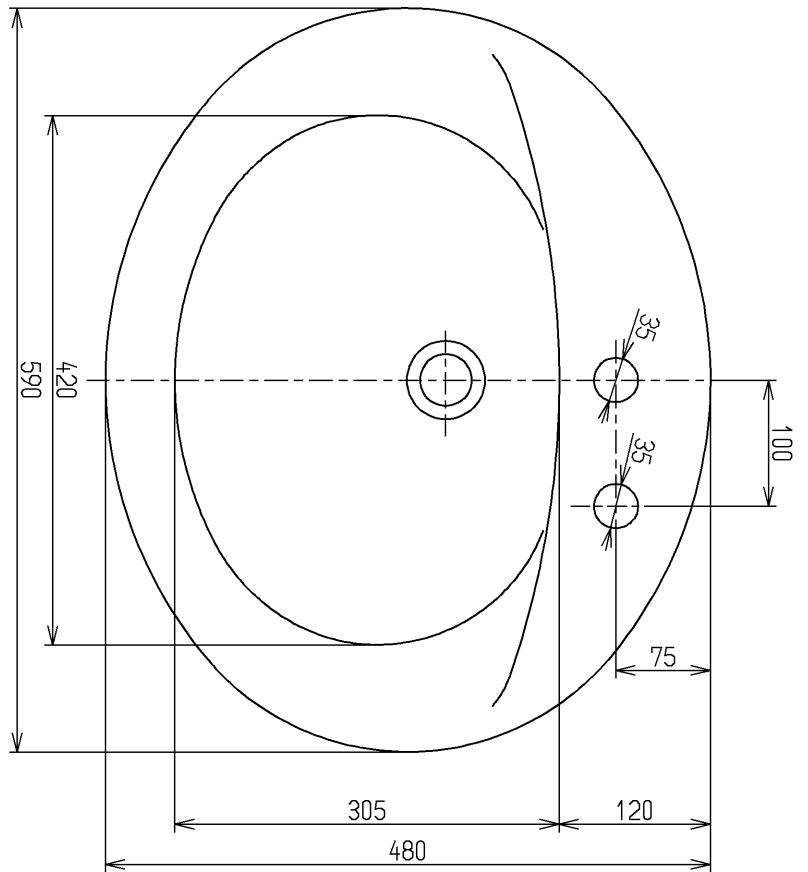

生産中止図面

2016/09

<b>TOTO</b>			単位	名称 はめ込み楕円形洗面器 (フレーム式)
			mm	
製図	検図	日付	尺度	図番 L525RAU
小副川	米	新川 16.09.27	1:6	
備考				