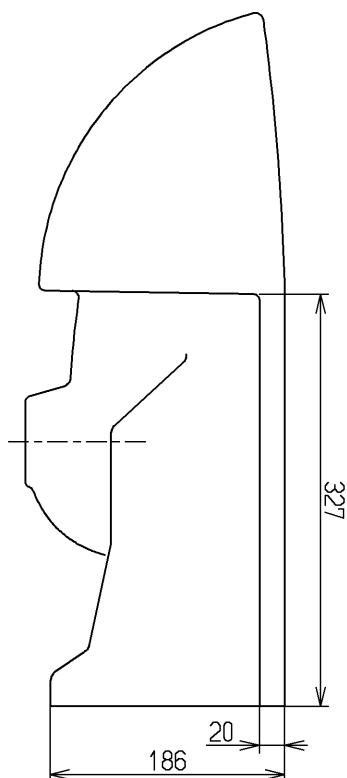

生産中止図面

2016/09

※陶器固定穴と壁に隙間がある場合は、木ねじが届かない恐れがありますので、現場にてスペーサーをご用意ください。

<b>TOTO</b>			単位 mm	名称 はめ込丸形洗面器 (セルフリミング式)
製図 小副川	検図 米	日付 新川 16.09.27	尺度 1:6	図番 L830RU
備考				