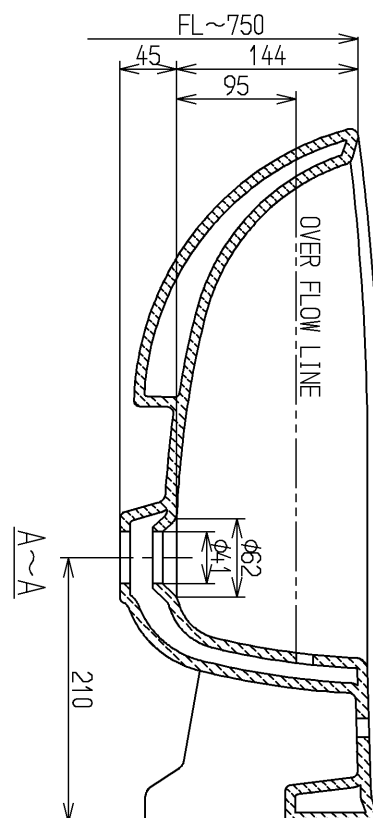

生産中止図面

2016/09

※陶器固定穴と壁に隙間がある場合は、木ねじが届かない恐れがありますので、現場にてスペーサーをご用意ください。

<b>TOTO</b>			単位 mm	名称 はめ込丸形洗面器 (セルフリミング式)
製図 小副川	検図 米	日付 新川 16.09.27	尺度 1:6	図番 L830RU
備考				