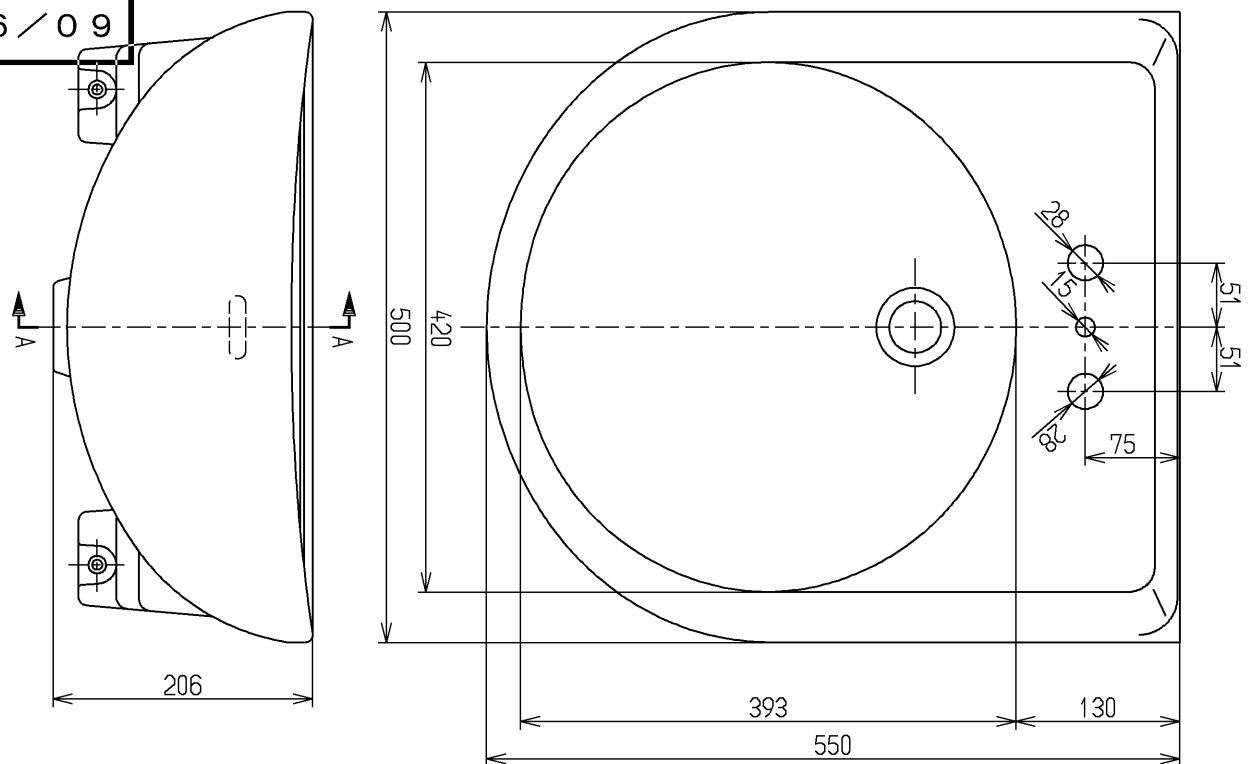

生産中止図面

2016/09

※陶器固定穴と壁に隙間がある場合は、木ねじが届かない恐れがありますので、現場にてスペーサーをご用意ください。

<b>TOTO</b>			単位 mm	名称 はめ込丸形洗面器 (セルフリミング式)
製図 小副川	検図 米	日付 新川 16.09.27	尺度 1:6	図番 L830RU
備考				