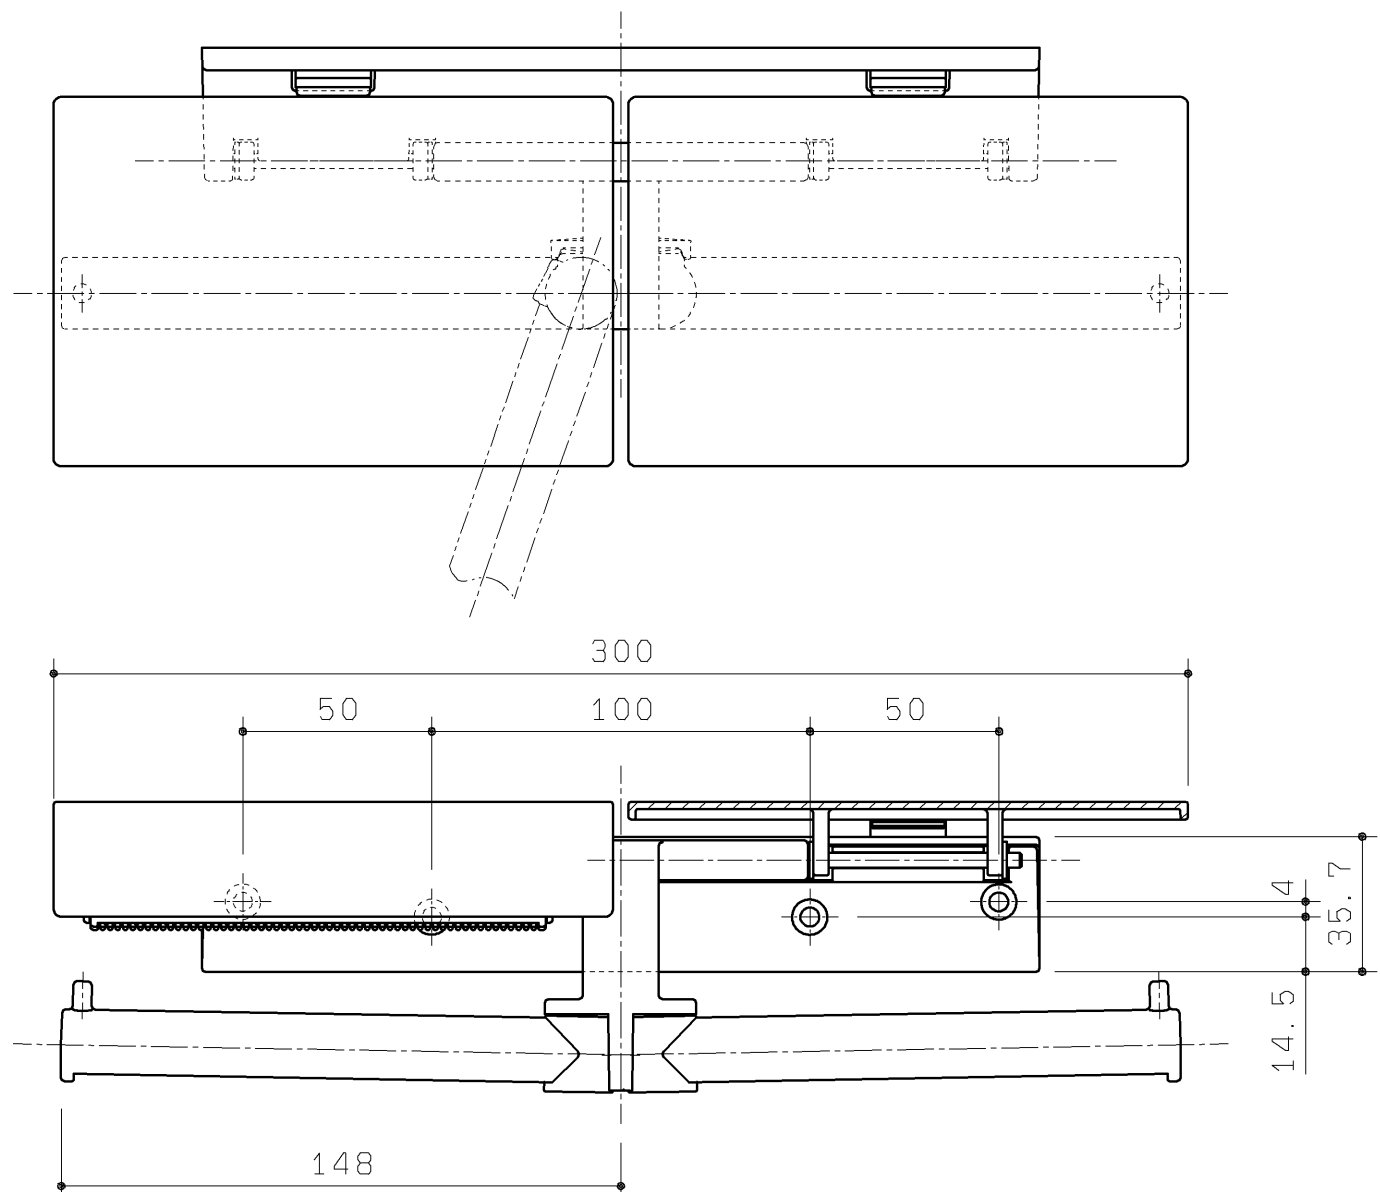

同梱部材

品名	数量(仕様)	材質
	座金組込十字穴付なべ小ねじ(M4×8) 4本	SUS304又は430
ねじセット	十字穴付なべタッピンねじ(4×40) 4本	SUS304又は430

<b>TOTO</b>		第三角法	単位 mm	名称	紙巻器
製図 齊田	検図 武藤	中尾	日付 19.12.02	尺度 1:2	品番 UGA522S
備考					図番