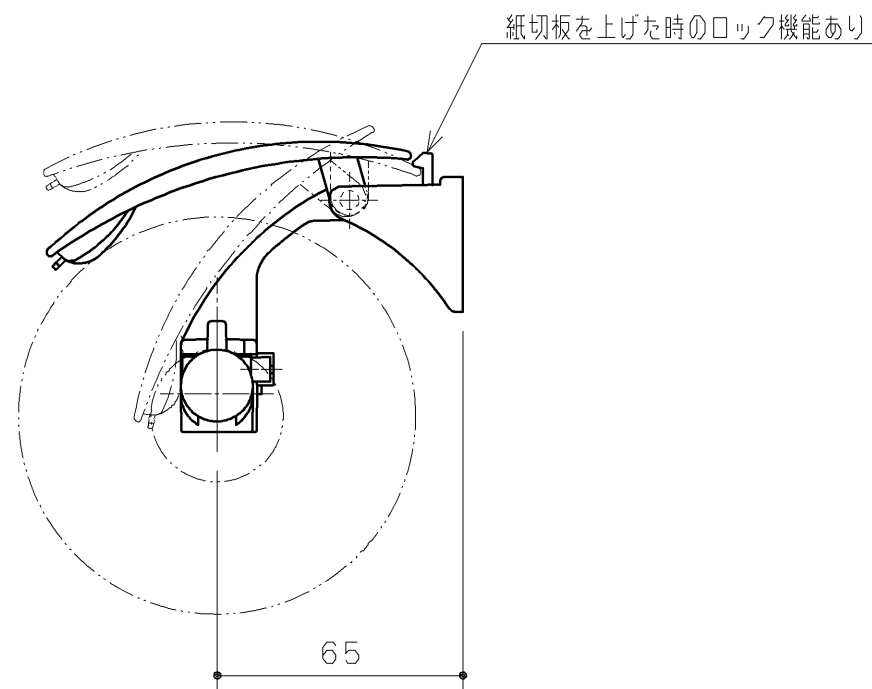

同梱部材

品名	数量(仕様)	材質
	座金組込十字穴付なべ小ねじ(M4×8) 4本	SUS304又は430
ねじセット	十字穴付なべタッピンねじ(4×40) 4本	SUS304又は430

<b>TOTO</b>		第三角法	単位 mm	名称	紙巻器
製図 齊田	検図 武藤	中尾	日付 19.12.02	尺度 1:2	品番 UGA522S
備考					図番