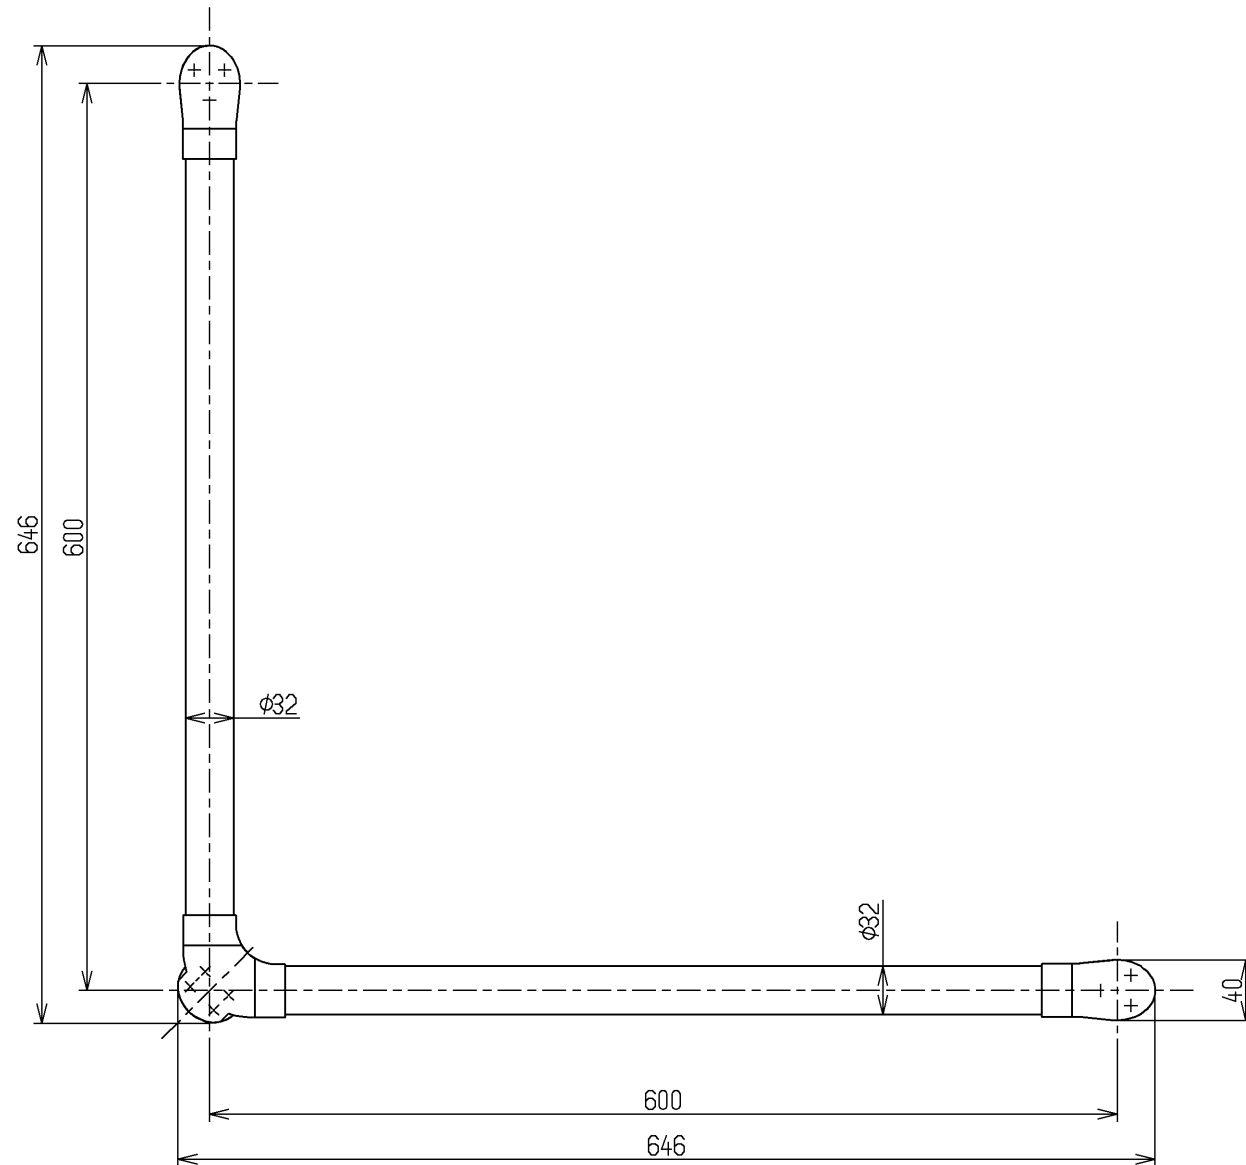

製品品番	バー色彩	ブラケット色彩
EWT3BG66Z#NF	#NF (ライトナチュラル)	#AG (アンティークゴールド)
EWT3BG66Z#PF	#PF (ペールブラウン)	#AG (アンティークゴールド)
EWT3BG66Z#BF	#BF (ブラウン)	#BZ (ブロンズ)

TOTO			☉	単位 mm	名称 手すり φ32 (セーフティタイプ・L型)
製図 四元	検図 稲富	稲富	日付 13.05.24	尺度 1:5	図番
備考					EWT3BG66Z