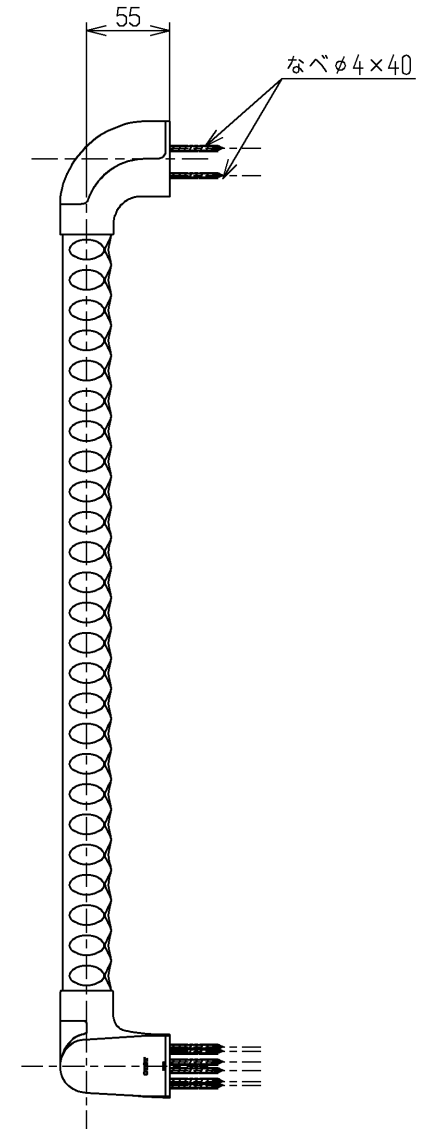

製品品番	バー色彩	ブラケット色彩
EWT3BG66Z#NF	#NF (ライトナチュラル)	#AG (アンティークゴールド)
EWT3BG66Z#PF	#PF (ペールブラウン)	#AG (アンティークゴールド)
EWT3BG66Z#BF	#BF (ブラウン)	#BZ (ブロンズ)

TOTO			☉	単位 mm	名称 手すり φ32 (セーフティタイプ・L型)
製図 四元	検図 稲富	稲富	日付 13.05.24	尺度 1:5	図番
備考					EWT3BG66Z