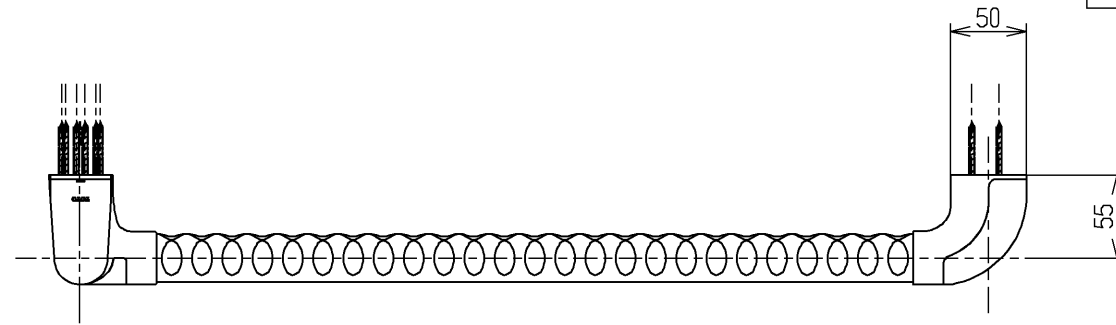

製品品番	バー色彩	ブラケット色彩
EWT3BG66Z#NF	#NF (ライトナチュラル)	#AG (アンティークゴールド)
EWT3BG66Z#PF	#PF (ペールブラウン)	#AG (アンティークゴールド)
EWT3BG66Z#BF	#BF (ブラウン)	#BZ (ブロンズ)

TOTO			☉	単位 mm	名称 手すり φ32 (セーフティタイプ・L型)
製図 四元	検図 稲富	稲富	日付 13.05.24	尺度 1:5	図番
備考					EWT3BG66Z