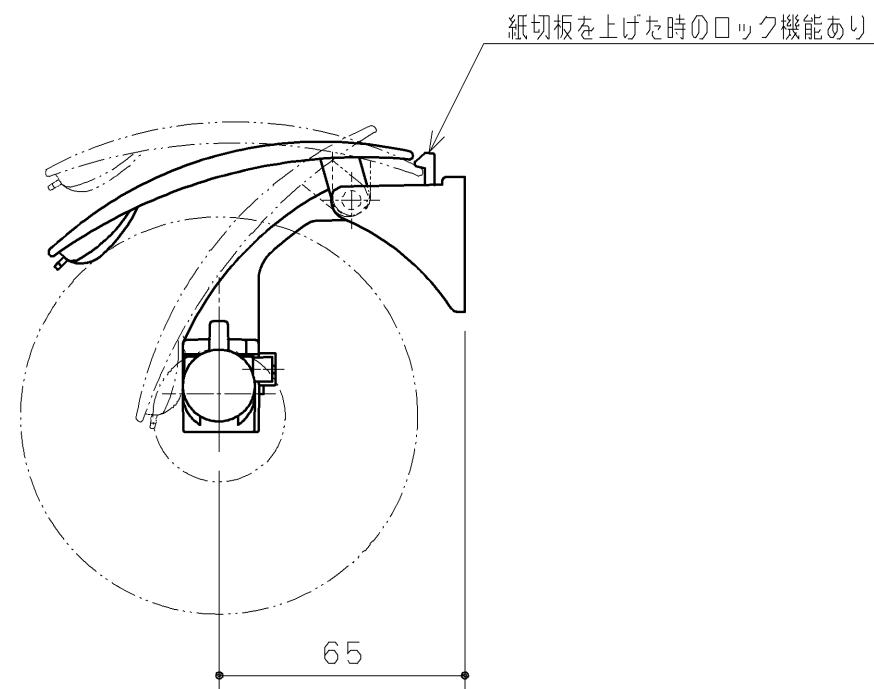

同梱部材

品名	数量(仕様)	材質
	座金組込十字穴付なべ小ねじ(M4×8) 4本	SUS304又は430
ねじセット	十字穴付なべタッピンねじ(4×40) 4本	SUS304又は430

TOTO		第三角法	単位 mm	名称	紙巻器
製図 齊田	検図 武藤	中尾	日付 19.12.02	尺度 1:2	品番 UGA522M
備考					図番