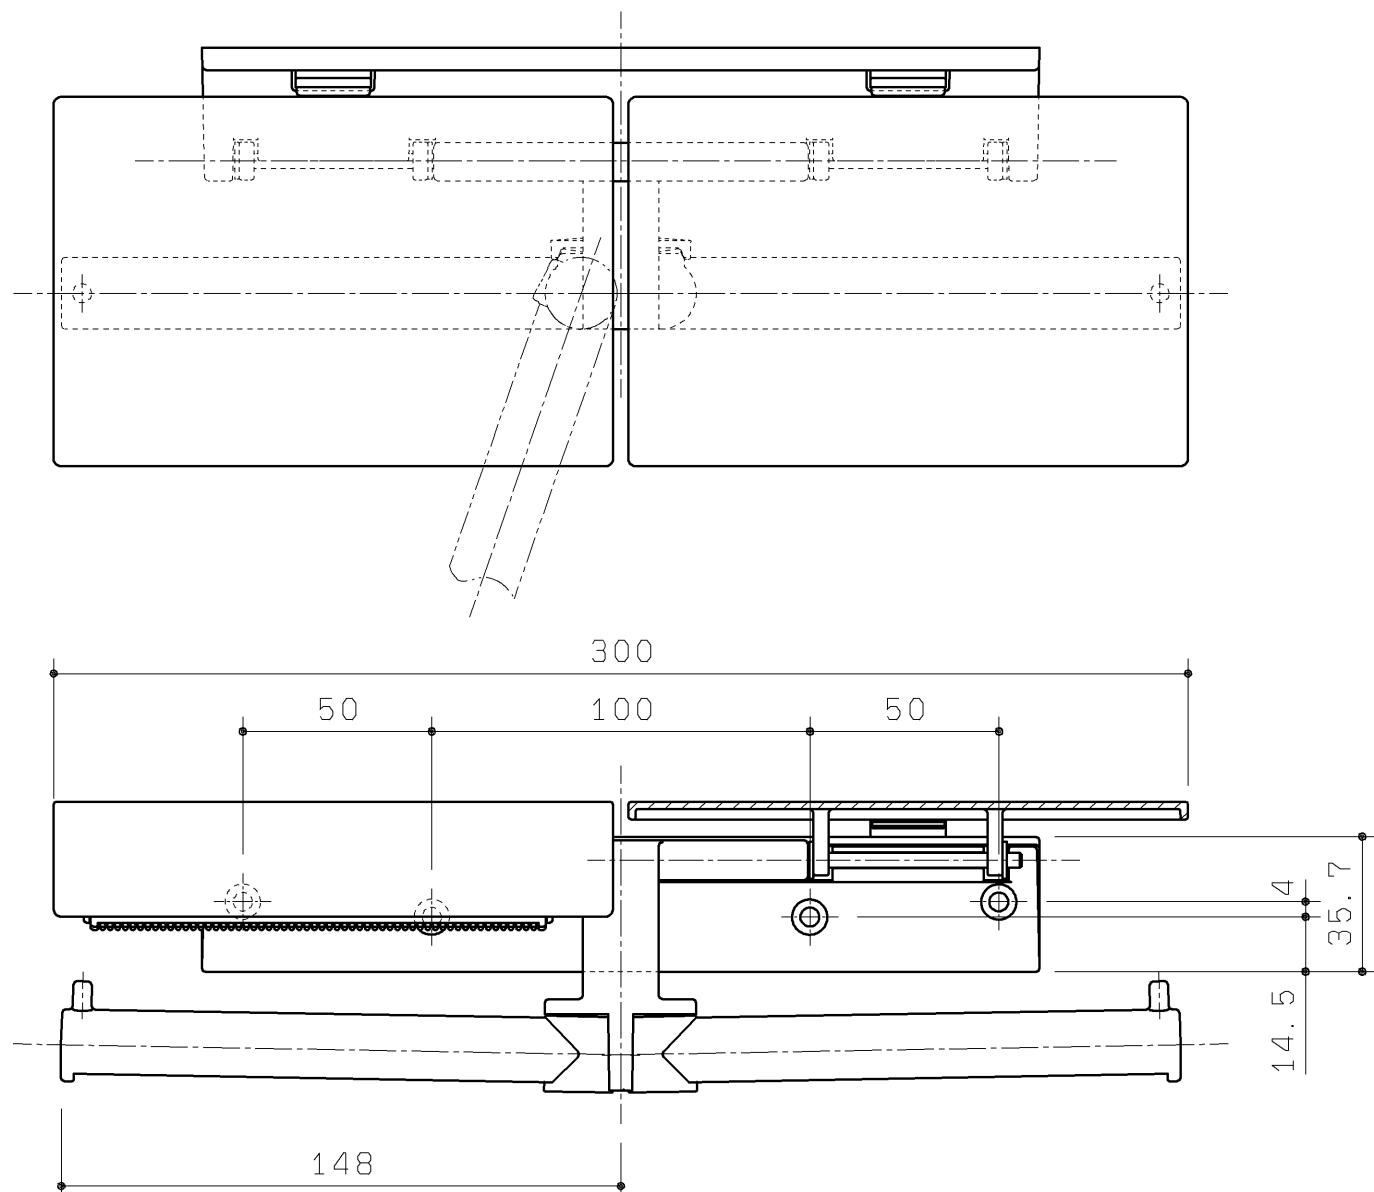

同梱部材

品名	数量(仕様)	材質
	座金組込十字穴付なべ小ねじ(M4×8) 4本	SUS304又は430
ねじセット	十字穴付なべタッピンねじ(4×40) 4本	SUS304又は430

TOTO		第三角法	単位 mm	名称	紙巻器
製図 齊田	検図 武藤	中尾	日付 19.12.02	尺度 1:2	品番 UGA522M
備考					図番