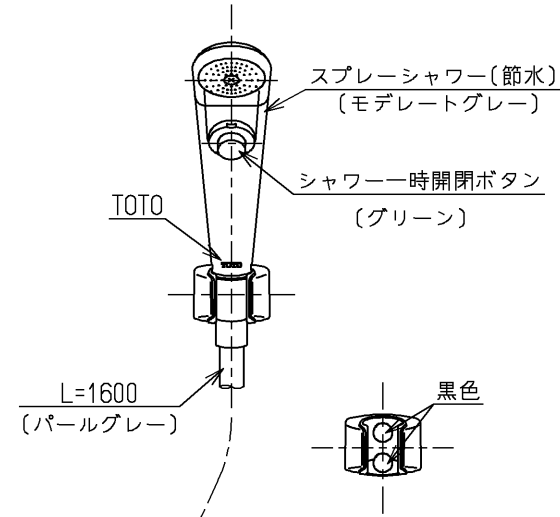

△ご注意
やけどの
恐れあり
さわらない
で!

※注意ラベル詳細(1:1)

仕様		
用途	一般住宅用	
給水圧力	最低必要水圧	0.07MPa (流動圧)
	最高水圧	0.75MPa (静水圧) ※快適にお使いいただくためには、0.2MPa程度の圧力をおすすめします。
使用可能水質	水道水または飲用可能な井戸水	
使用環境温度	-20~40℃ (0℃以下は水を抜いた状態)	
最高給湯温度	85℃	
特記事項	(1)湯圧が水圧より高くないように設定してください。 (2)給湯温度は、使用する温度より10℃以上高く設定してください。 (3)安全のため給湯温度は60℃給湯をおすすめします。 (4)湯水を逆に配管しないでください。 (5)浴室内などでスチームをご使用の際は、器具内の圧力上昇でハンドルの動きが悪くなる場合があります。	

シャワーには60℃以上の熱湯を通さないでください。

水道法適合品		エコマーク商品		名称
TOTO		単位	mm	壁付サーモ13 (シャワバス・クリック・寒) (浴室) (JIS)
		尺度	1:5	
製図	検図	日付	尺度	図番
近藤 (孝)	和田 (俊)	寺岡	08.02.01	
備考				TMF40WNZ
逆止弁付				