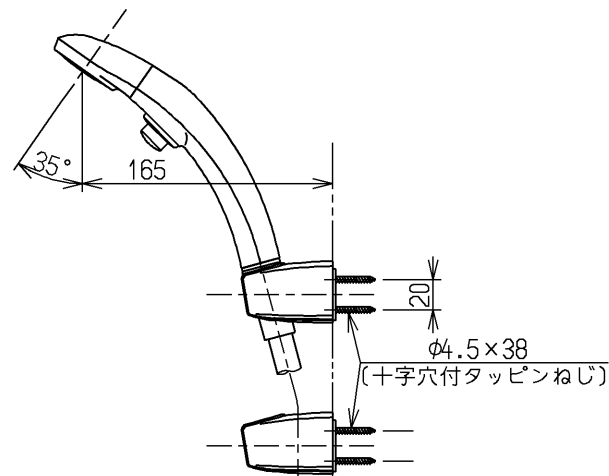

※注意ラベル詳細(1:1)

仕様		
用途	一般住宅用	
給水圧力	最低必要水圧	0.07MPa (流動圧)
	最高水圧	0.75MPa (静水圧) ※快適にお使いいただくためには、0.2MPa程度の圧力をおすすめします。
使用可能水質	水道水または飲用可能な井戸水	
使用環境温度	-20~40℃ (0℃以下は水を抜いた状態)	
最高給湯温度	85℃	
特記事項	(1)湯圧が水圧より高くないように設定してください。 (2)給湯温度は、使用する温度より10℃以上高く設定してください。 (3)安全のため給湯温度は60℃給湯をおすすめします。 (4)湯水を逆に配管しないでください。 (5)浴室内などでスチームをご使用の際は、器具内の圧力上昇でハンドルの動きが悪くなる場合があります。	

シャワーには60℃以上の熱湯を通さないでください。

水道法適合品		エコマーク商品		名称
TOTO		単位	mm	壁付サーモ13 (シャワバス・クリック・寒) (浴室) (JIS)
		尺度	1:5	
製図	検図	日付	尺度	図番
近藤 (孝)	和田 (俊)	寺岡	08.02.01	
備考				TMF40WNZ
逆止弁付