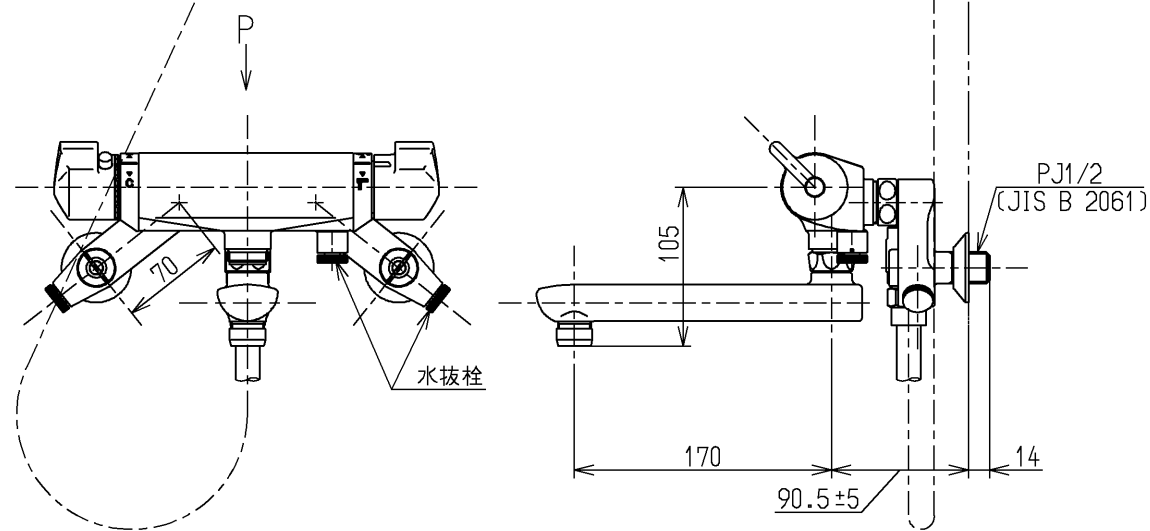

仕様		
用途	一般住宅用	
給水圧力	最低必要水圧	0.07MPa (流動圧)
	最高水圧	0.75MPa (静水圧) ※快適にお使いいただくためには、0.2MPa程度の圧力をおすすめします。
使用可能水質	水道水または飲用可能な井戸水	
使用環境温度	-20~40℃ (0℃以下は水を抜いた状態)	
最高給湯温度	85℃	
特記事項	(1)湯圧が水圧より高くないように設定してください。 (2)給湯温度は、使用する温度より10℃以上高く設定してください。 (3)安全のため給湯温度は60℃給湯をおすすめします。 (4)湯水を逆に配管しないでください。 (5)浴室内などでスチームをご使用の際は、器具内の圧力上昇でハンドルの動きが悪くなる場合があります。	

シャワーには60℃以上の熱湯を通さないでください。

水道法適合品		エコマーク商品		名称
TOTO		単位	mm	壁付サーモ13 (シャワバス・クリック・寒) (浴室) (JIS)
		尺度	1:5	
製図	検図	日付	尺度	図番
近藤 (孝)	和田 (俊)	寺岡	08.02.01	
備考				TMF40WNZ
逆止弁付