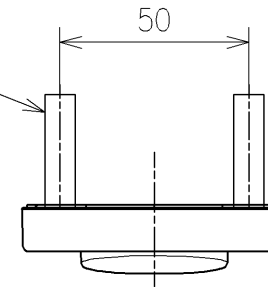

*定格: AC100V-311W 50/60Hz
 *1ページ目のリモコンはイメージ図です。
 配置と表示内容の詳細は2ページ目を参照ください。
 *ウォシュレットリモコンは発電タイプ

TOTO			単位 mm	名称
製図 梶川幸	検図 星野潤	日付 2026/05/1 9	尺度 1:5	ウォシュレットPS
備考 PS2A 洗浄脱臭暖房便座 擬音装置付き 便ふたなし 本体着脱部金属製				品番 TCF553AUP
				図番/ビジョン -
A3				ページNo . 1/1 (改)

アンカープラグ (3本)
ねじ長 φ4×30 (3本)

アンカープラグ (2本)
ねじ長 φ4×30 (2本)

リモコン詳細図

TOTO			単位 mm	名称 ウォシュレットPS
製図 梶川幸	検図 星野潤	日付 2026/05/19	尺度 1:2	品番 TCF553AUP
備考				図番リビジョン -
A3		ページNo .	1/1	(改)