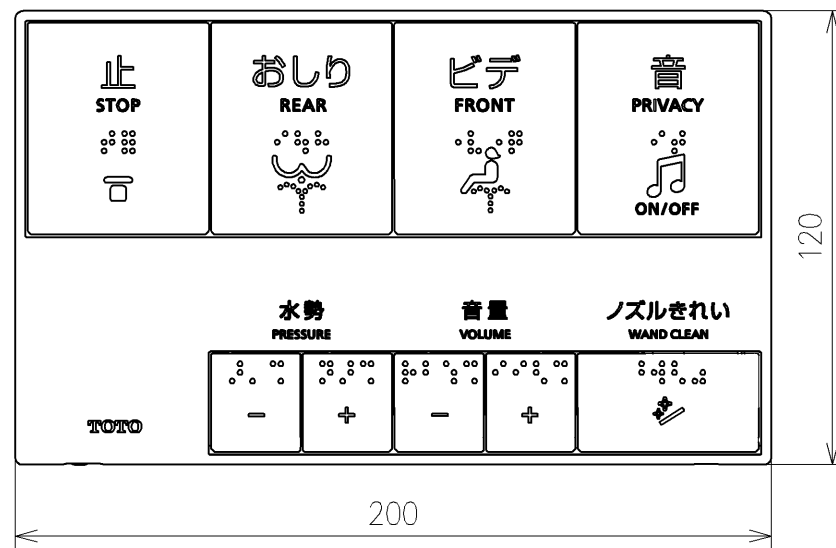

*定格: AC100V-311W 50/60Hz
 *1ページ目のリモコンはイメージ図です。
 配置と表示内容の詳細は2ページ目を参照ください。
 *ウォシュレットリモコンは発電タイプ

TOTO			単位 mm	名称
製図 梶川幸	検図 星野潤	日付 2026/05/1 9	尺度 1:5	ウォシュレットPS
備考 PS2A 洗浄脱臭暖房便座 擬音装置付き 便ふたなし 本体着脱部金属製				品番 TCF553AUP
				図番/ビジョン -
A3				ページNo . 1/1 (改)

アンカープラグ (3本)
ねじ長 φ4×30 (3本)

アンカープラグ (2本)
ねじ長 φ4×30 (2本)

リモコン詳細図

TOTO			単位 mm	名称 ウォシュレットPS
製図 梶川幸	検図 星野潤	日付 2026/05/19	尺度 1:2	品番 TCF553AUP
備考				図番リビジョン -
A3		ページNo .	1/1	(改)