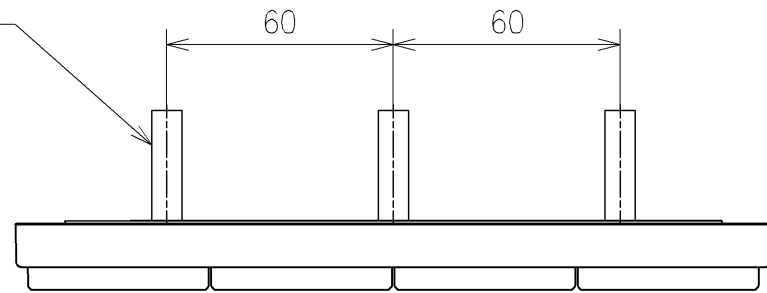

*定格: AC100V-311W 50/60Hz
 *1ページ目のリモコンはイメージ図です。
 配置と表示内容の詳細は2ページ目を参照ください。
 *ウォシュレットリモコンは発電タイプ

TOTO			単位 mm	名称
製図 梶川幸	検図 星野潤	日付 2026/05/1 9	尺度 1:5	ウォシュレットPS
備考 PS2A 洗浄脱臭暖房便座 擬音装置付き 便ふたなし 本体着脱部金属製				品番 TCF553AUP
				図番/ビジョン -
A3				ページNo . 1/1 (改)

アンカープラグ (3本)
ねじ長 φ4×30 (3本)

アンカープラグ (2本)
ねじ長 φ4×30 (2本)

リモコン詳細図

TOTO			単位 mm	名称 ウォシュレットPS
製図 梶川幸	検図 星野潤	日付 2026/05/19	尺度 1:2	品番 TCF553AUP
備考				図番リビジョン -
A3		ページNo .	1/1	(改)