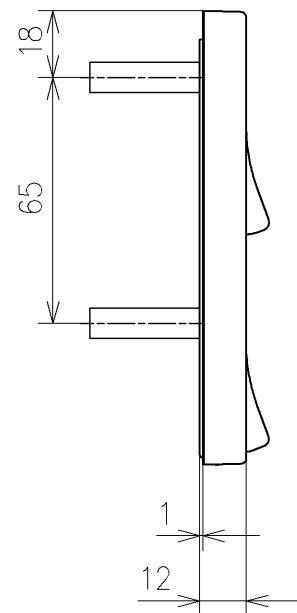

*定格: AC100V-311W 50/60Hz
 *1ページ目のリモコンはイメージ図です。
 配置と表示内容の詳細は2ページ目を参照ください。
 *ウォシュレットリモコンは発電タイプ

TOTO			単位 mm	名称
製図 梶川幸	検図 星野潤	日付 2026/05/1 9	尺度 1:5	ウォシュレットPS
備考 PS2A 洗浄脱臭暖房便座 擬音装置付き 便ふたなし 本体着脱部金属製				品番 TCF553AUP
				図番/ビジョン -
A3				ページNo . 1/1 (改)

アンカープラグ (3本)
ねじ長 φ4×30 (3本)

アンカープラグ (2本)
ねじ長 φ4×30 (2本)

リモコン詳細図

TOTO			単位 mm	名称 ウォシュレットPS
製図 梶川幸	検図 星野潤	日付 2026/05/19	尺度 1:2	品番 TCF553AUP
備考				図番リビジョン -
A3		ページNo .	1/1	(改)