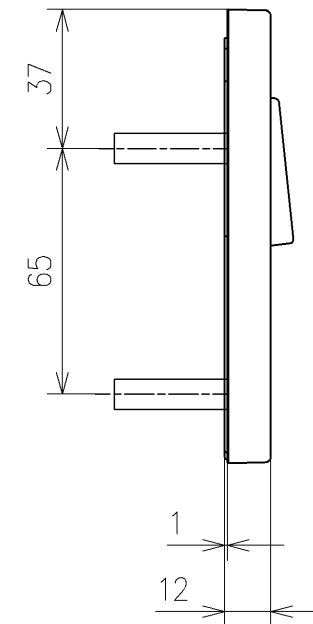

*定格: AC100V-311W 50/60Hz
 *1ページ目のリモコンはイメージ図です。
 配置と表示内容の詳細は2ページ目を参照ください。
 *ウォシュレットリモコンは発電タイプ

TOTO			単位 mm	名称
製図 梶川幸	検図 星野潤	日付 2026/05/1 9	尺度 1:5	ウォシュレットPS
備考 PS2A 洗浄脱臭暖房便座 擬音装置付き 便ふたなし 本体着脱部金属製				品番 TCF553AUP
				図番/ビジョン -
A3				ページNo . 1/1 (改)

アンカープラグ (3本)
ねじ長 φ4×30 (3本)

アンカープラグ (2本)
ねじ長 φ4×30 (2本)

リモコン詳細図

TOTO			単位 mm	名称 ウォシュレットPS
製図 梶川幸	検図 星野潤	日付 2026/05/19	尺度 1:2	品番 TCF553AUP
備考				図番リビジョン -
A3		ページNo .	1/1	(改)