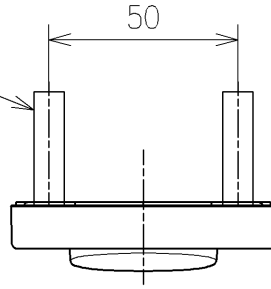

\* 定格 : AC100V-314W 50/60Hz  
 \* 1ページ目のリモコンはイメージ図です。  
 配置と表示内容の詳細は2ページ目を参照ください。  
 \* ウォッシュレットリモコンは充電タイプ

<b>TOTO</b>			単位	名称
製図	検図	日付	mm	ウォッシュレットP
梶川幸	星野潤	2026/05/19	尺度	
備考			1 : 5	品番
洗浄脱臭暖房便座 撥音装置付き 便ふたなし 本体着脱部金属製				TCF589AUPR
				図番/ビジョン
				-
			A3	ページNo . 1/1 (改)

アンカープラグ (2本)

ねじ長  $\phi 4 \times 30$  (2本)

リモコン詳細図

<b>TOTO</b>			単位 mm	名称 ウォシュレットP
製図 梶川幸	検図 星野潤 安達善	日付 2026/05/19	尺度 1 : 2	品番 TCF589AUPR
備考				図番/ビジョン -
A4		ページNo . 1 / 1		(改)