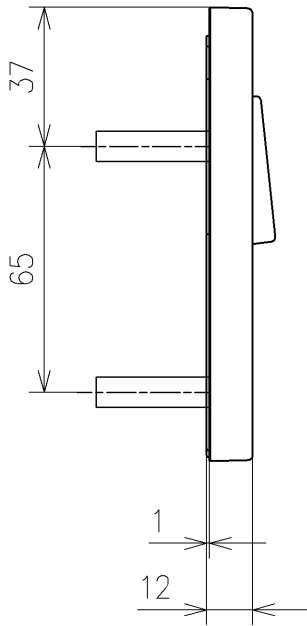

\* 定格 : AC100V-314W 50/60Hz  
 \* 1ページ目のリモコンはイメージ図です。  
 配置と表示内容の詳細は2ページ目を参照ください。  
 \* ウォッシュレットリモコンは充電タイプ

<b>TOTO</b>			単位	名称
製図	検図	日付	mm	ウォッシュレットP
梶川幸	星野潤	2026/05/19	尺度	
備考			1 : 5	品番
洗浄脱臭暖房便座 撥音装置付き 便ふたなし 本体着脱部金属製				TCF589AUPR
				図番/ビジョン
				-
			A3	ページNo . 1/1 (改)

アンカープラグ (2本)

ねじ長  $\phi 4 \times 30$  (2本)

リモコン詳細図

<b>TOTO</b>			単位 mm	名称 ウォシュレットP
製図 梶川幸	検図 星野潤 安達善	日付 2026/05/19	尺度 1 : 2	品番 TCF589AUPR
備考				図番/ビジョン -
A4		ページNo . 1 / 1		(改)