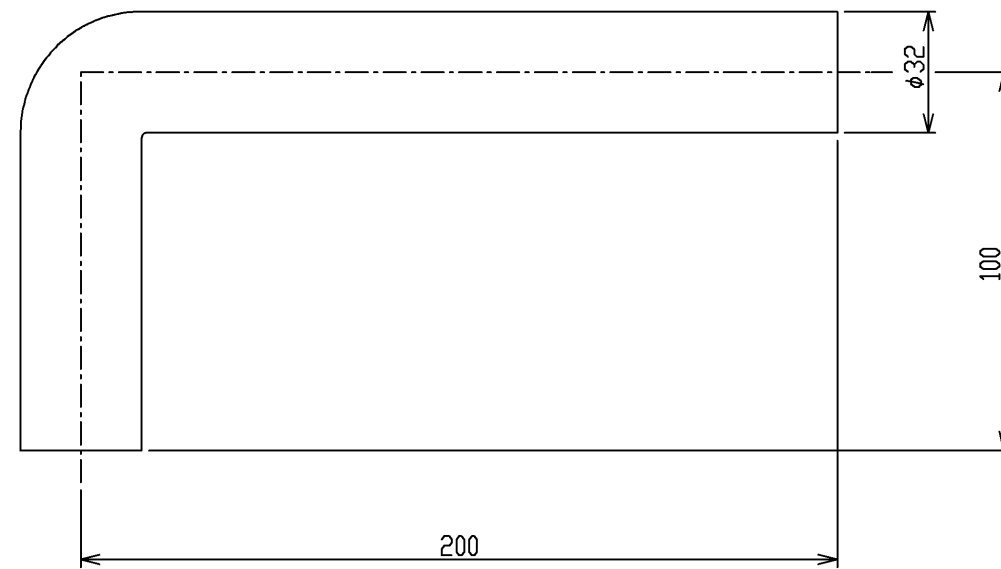

商品リスト No.OP=00174			
No	品番	品名	個数
①	L095	壁排水管	1

TOTO	名称 壁排水管	製図 中野	単位 mm	現場名(備考欄)	品番	図番 50 OP=00174
		検図 樽角	日付 08.06.18			