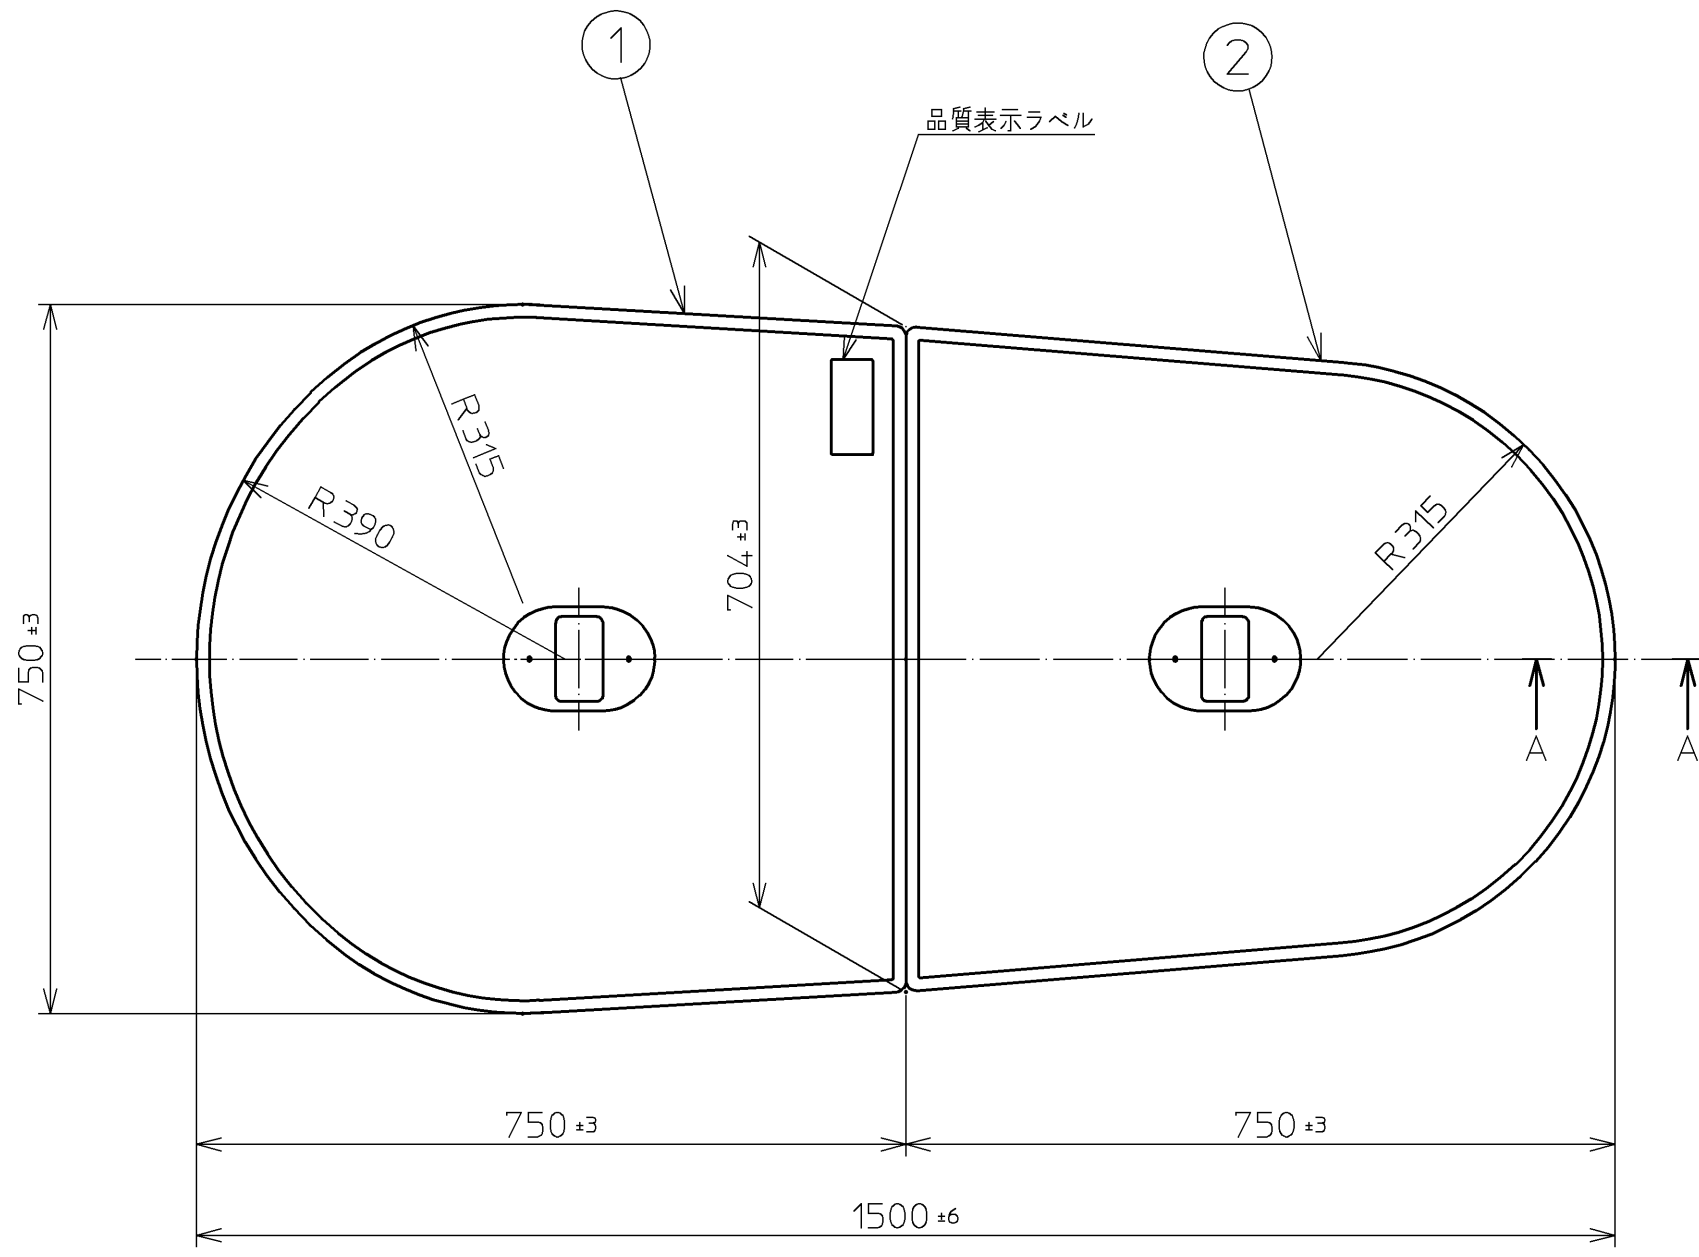

色番	色名
#NW1	ホワイト

【製品重量】：3.0kg
【エッジプロテクター色】：#G14(モデレートグレー)
【把手部厚さ】：約28mm

ふろふたセット品番	
PCF1530R #NW1	
NO.	ふろふた単品品番
1	PJ68281R #NW1
2	PJ68282R #NW1

図名		尺度 1:8	
把手付軽量組合せふろふた		図番	
		PCF1530R #NW1	
年月日	製	検	兵頭 前田
2012.02.01	図	図	
			TOTO