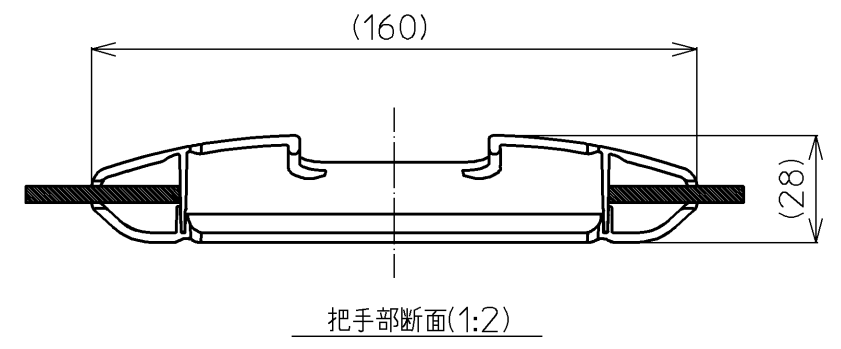

色番	色名
#NW1	ホワイト

【製品重量】：3.0kg
【エッジプロテクター色】：#G14(モデレートグレー)
【把手部厚さ】：約28mm

ふろふたセット品番	
PCF1530R #NW1	
NO.	ふろふた単品品番
1	PJ68281R #NW1
2	PJ68282R #NW1

図名		尺度 1:8	
把手付軽量組合せふろふた		図番	
		PCF1530R #NW1	
年月日	製	検	兵頭 前田
2012.02.01	図	図	
			TOTO