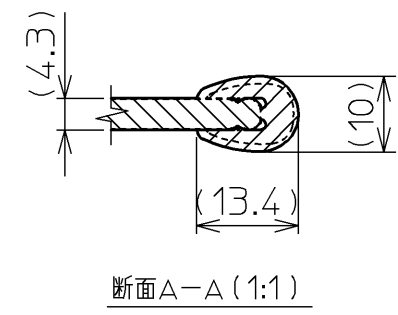

色番	色名
#NW1	ホワイト

【製品重量】：3.0kg
【エッジプロテクター色】：#G14(モデレートグレー)
【把手部厚さ】：約28mm

ふろふたセット品番	
PCF1530R #NW1	
NO.	ふろふた単品品番
1	PJ68281R #NW1
2	PJ68282R #NW1

図名		尺度 1:8	
把手付軽量組合せふろふた		図番	
		PCF1530R #NW1	
年月日	製	検	兵頭 前田
2012.02.01	図	図	
			TOTO