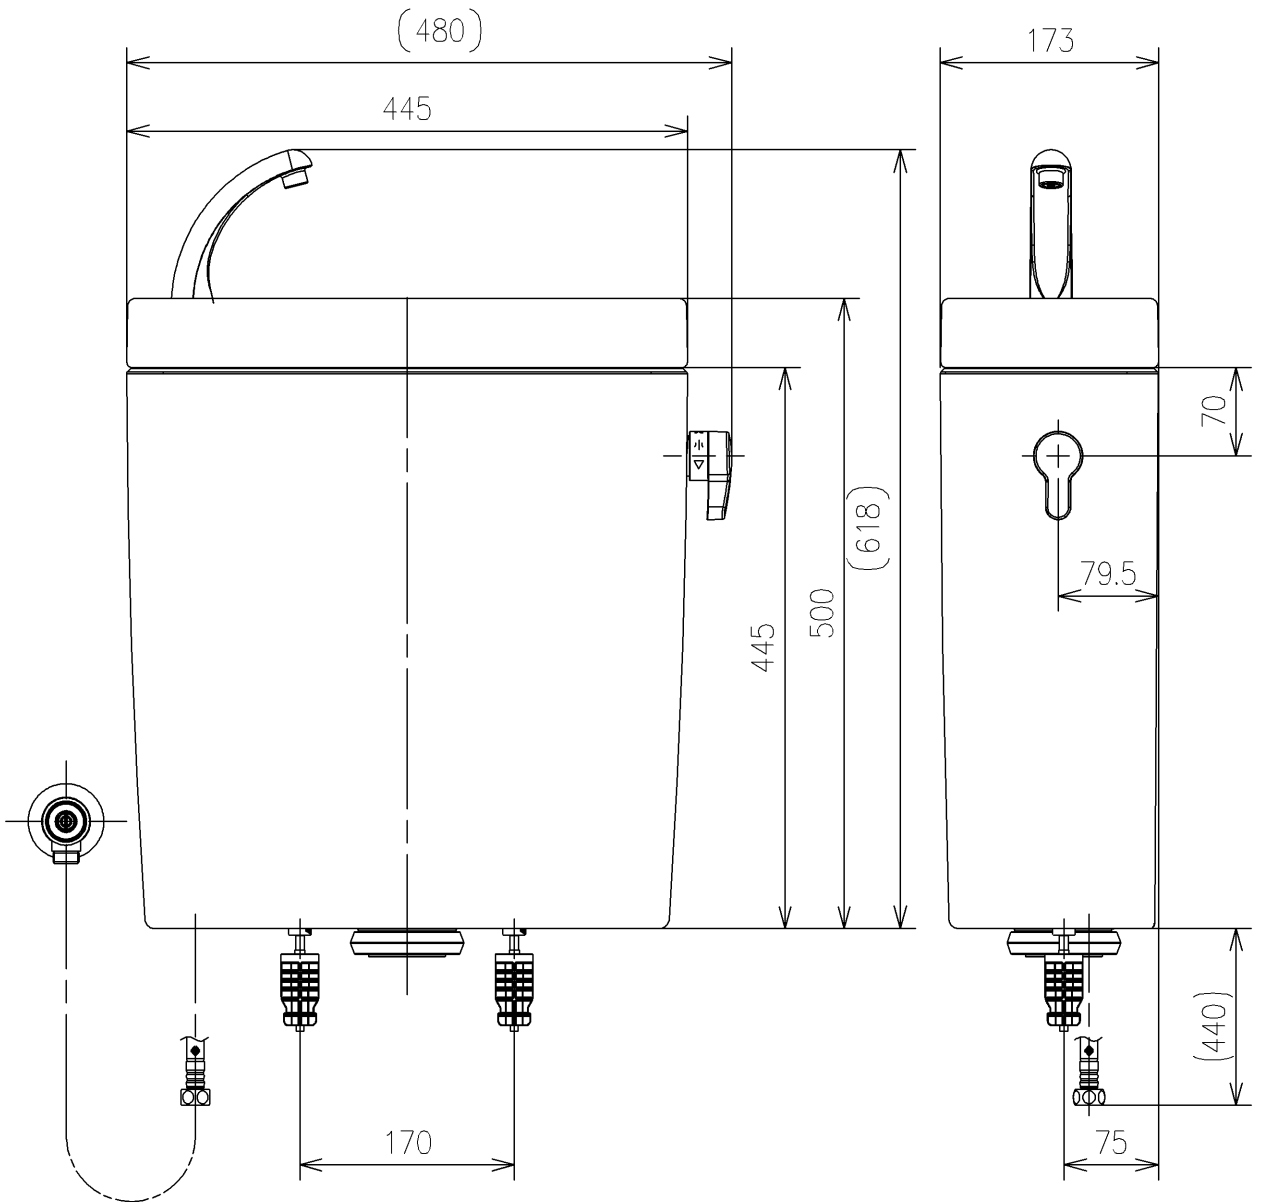

- <付属品>
 レバーハンドル × 1
 手洗金具 × 1
 取付金具 × 1
 止水栓 × 1

止水栓は床、壁共通使用可

TOTO		UNIT mm	SCALE 1:6	DATE 2020-Jan-21	DRAWN naaki.yukihiro
TITLE	手洗付密結タンク				CHECKED takaaki.kuwahara
	CLOSE-COUPLED TANK WITH HAND BASIN				APPROVED hiroказu.sakai
REMARKS	防露式、パブリックコンパクト				ITEM NUMBER SH597BAR