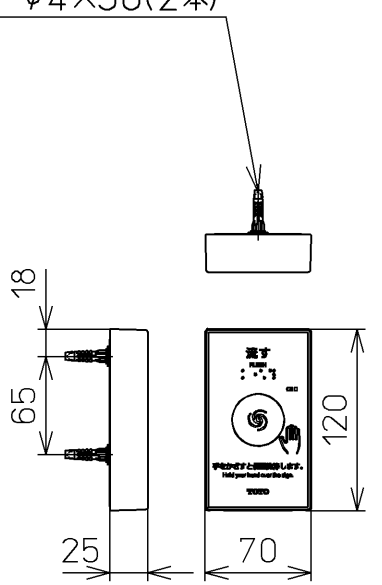

生産中止図面
2024/04

ねじ長 φ4×30(4本)

ねじ長 φ4×30(2本)

便器洗浄コード L=1500

*定格: AC100V-1265W 50/60Hz

TOTO		⊕	単位 mm	名称 ウォシュレットアプリ コットP
製図 高田 ゆ	検図 加藤 健 末次	日付 18-11-20	尺度 1 : 5	品番 TCF5810AEYR
備考 AP1A 洗浄脱臭暖房便座 擬音装置付き 便ふたなし				図番 TCF5810AEYR=A0100