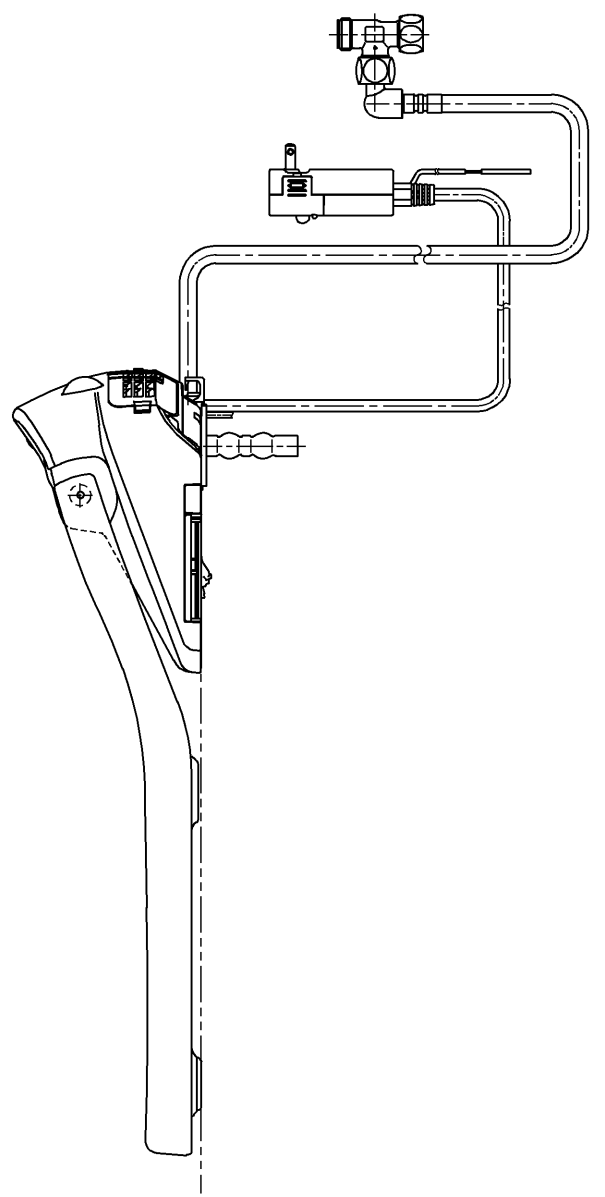

生産中止図面
2024/04

ねじ長 φ4×30(4本)

ねじ長 φ4×30(2本)

便器洗浄コード L=1500

*定格: AC100V-1265W 50/60Hz

TOTO		⊕	単位 mm	名称 ウォシュレットアプリ コットP
製図 高田 ゆ	検図 加藤 健 末次	日付 18-11-20	尺度 1 : 5	品番 TCF5810AEYR
備考 AP1A 洗浄脱臭暖房便座 擬音装置付き 便ふたなし				図番 TCF5810AEYR=A0100