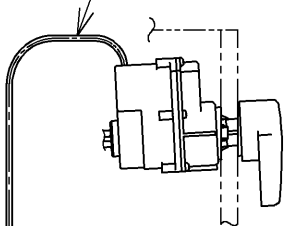

生産中止図面
2024/04

ねじ長 φ4×30(4本)

ねじ長 φ4×30(2本)

便器洗浄コード L=1500

*定格: AC100V-1265W 50/60Hz

TOTO		⊕	単位 mm	名称 ウォシュレットアプリ コットP
製図 高田 ゆ	検図 加藤 健 末次	日付 18-11-20	尺度 1 : 5	品番 TCF5810AEYR
備考 AP1A 洗浄脱臭暖房便座 擬音装置付き 便ふたなし				図番 TCF5810AEYR=A0100