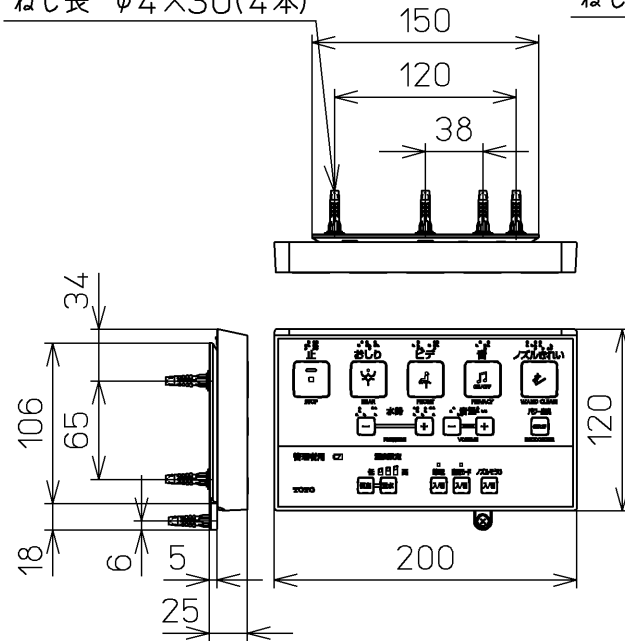

生産中止図面
2024/04

ねじ長 φ4×30(4本)

ねじ長 φ4×30(2本)

便器洗浄コード L=1500

*定格: AC100V-1265W 50/60Hz

TOTO		⊕	単位 mm	名称 ウォシュレットアプリ コットP
製図 高田 ゆ	検図 加藤 健 末次	日付 18-11-20	尺度 1 : 5	品番 TCF5810AEYR
備考 AP1A 洗浄脱臭暖房便座 擬音装置付き 便ふたなし				図番 TCF5810AEYR=A0100