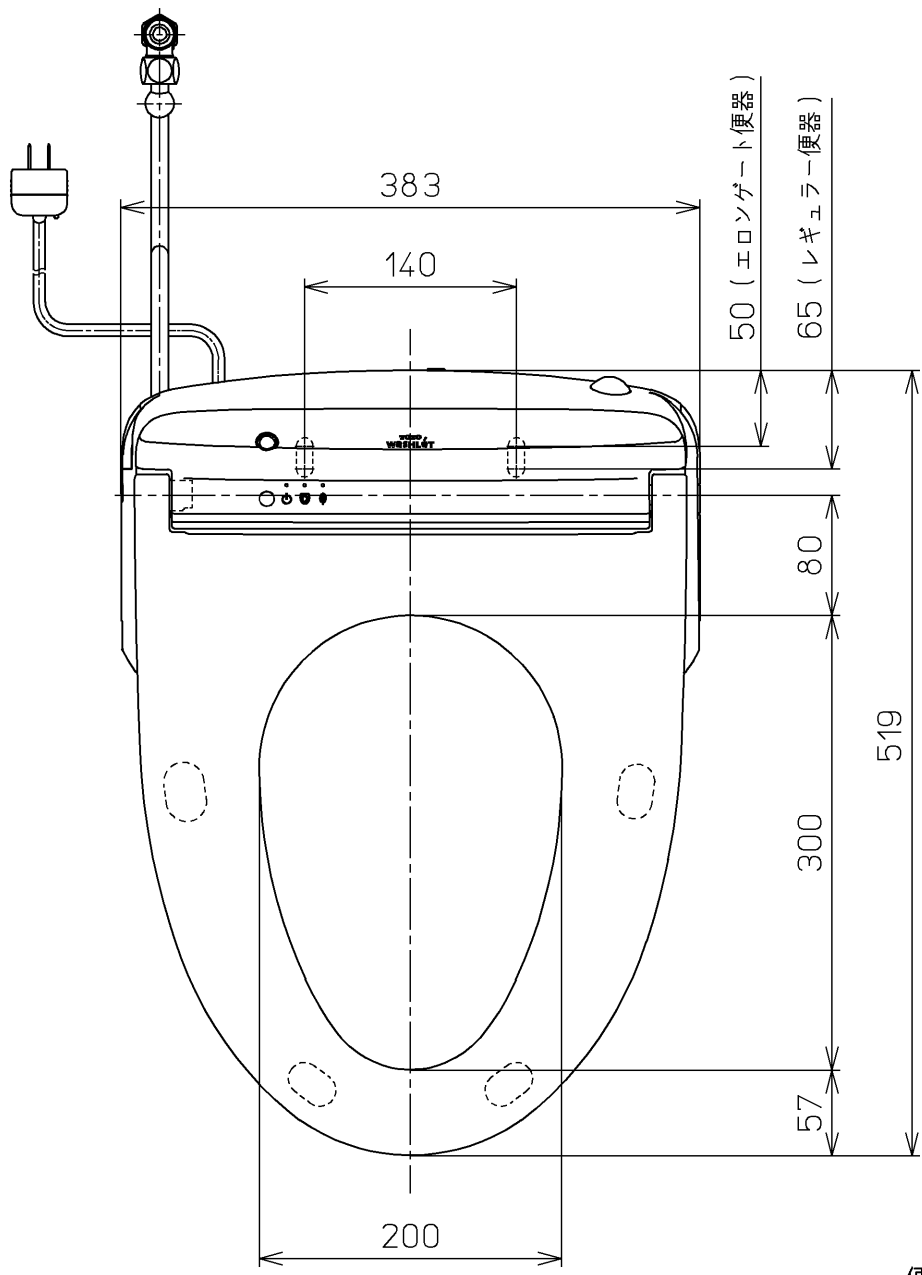

生産中止図面
2024/04

ねじ長 φ4×30(4本)

ねじ長 φ4×30(2本)

便器洗浄コード L=1500

*定格: AC100V-1265W 50/60Hz

TOTO		⊕	単位 mm	名称 ウォシュレットアプリ コットP
製図 高田 ゆ	検図 加藤 健 末次	日付 18-11-20	尺度 1 : 5	品番 TCF5810AEYR
備考 AP1A 洗浄脱臭暖房便座 擬音装置付き 便ふたなし				図番 TCF5810AEYR=A0100