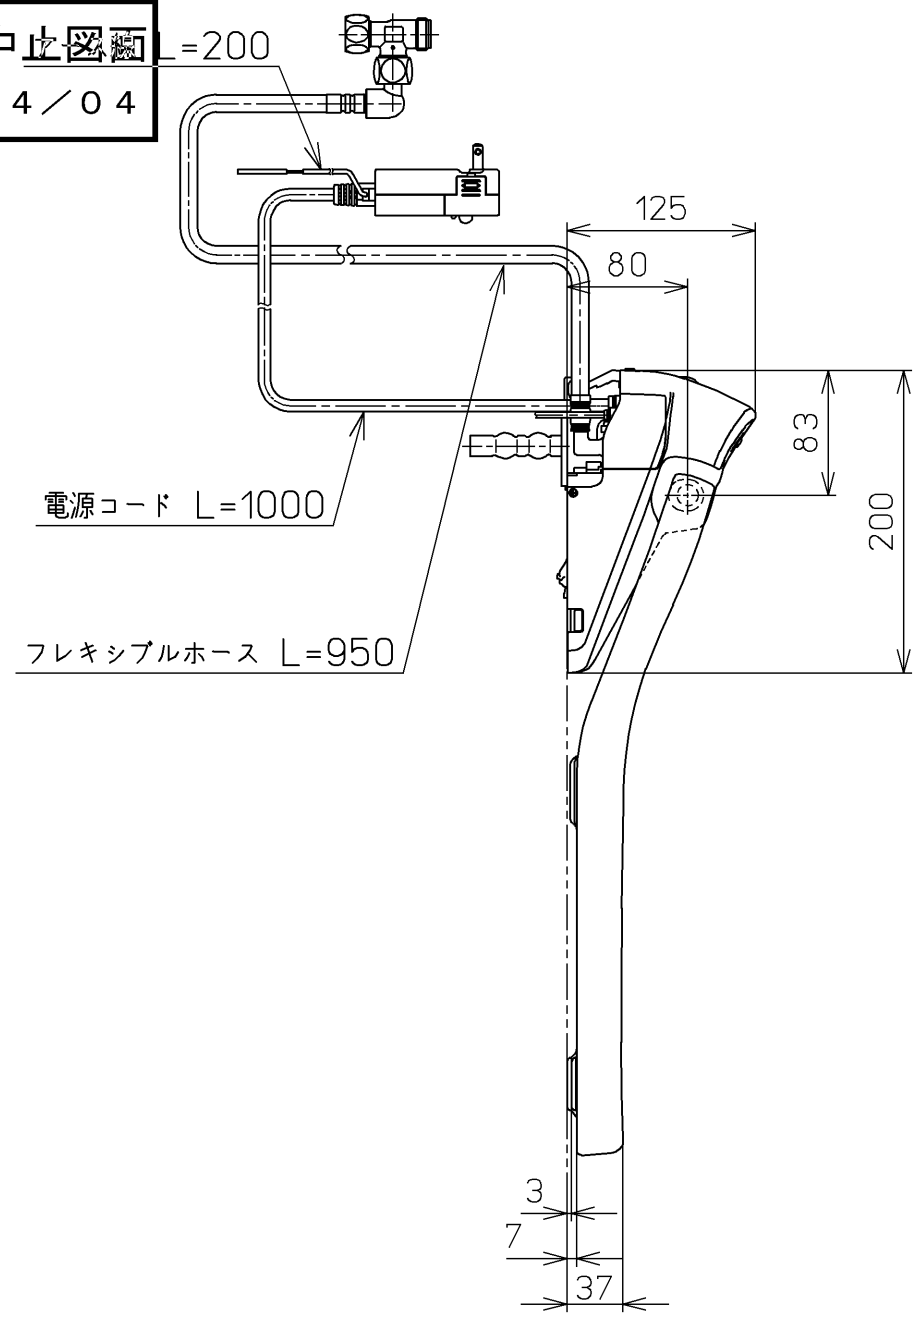

生産中止図面
2024/04

ねじ長 φ4×30(4本)

ねじ長 φ4×30(2本)

便器洗浄コード L=1500

*定格: AC100V-1265W 50/60Hz

TOTO		⊕	単位 mm	名称 ウォシュレットアプリ コットP
製図 高田 ゆ	検図 加藤 健 末次	日付 18-11-20	尺度 1 : 5	品番 TCF5810AEYR
備考 AP1A 洗浄脱臭暖房便座 擬音装置付き 便ふたなし				図番 TCF5810AEYR=A0100