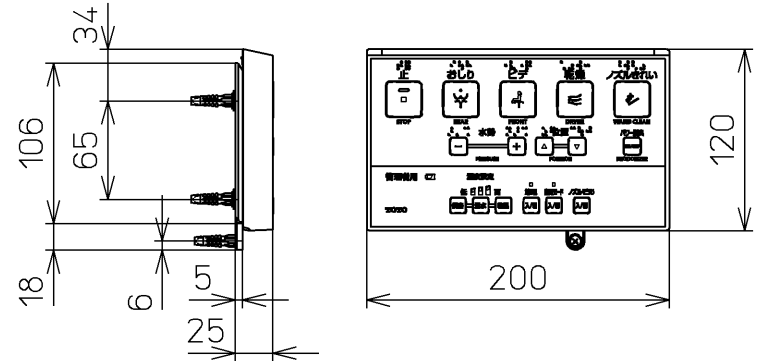

生産中止図面  
2024/04

\*定格 : AC100V-1263W 50/60Hz

<b>TOTO</b>		⊕	単位 mm	名称 ウォシュレットアプリ コットP
製図 川野	検図 加藤 末次	日付 19-01-18	尺度 1 : 5	品番 TCF5820PR
備考 AP1K 洗浄乾燥脱臭暖房便座 便ふたなし 本体着脱部金属製				図番 TCF5820PR=A0100