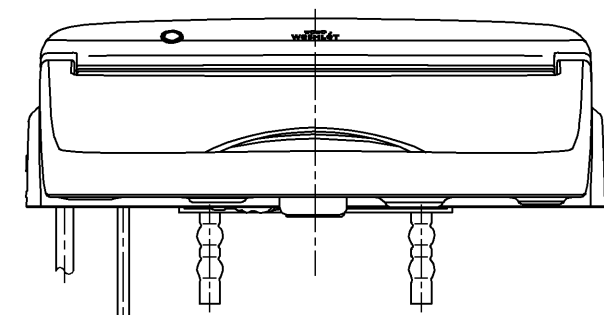

生産中止図面  
2024/04

\*定格 : AC100V-1263W 50/60Hz

<b>TOTO</b>		⊕	単位 mm	名称 ウォシュレットアプリ コットP
製図 川野	検図 加藤 末次	日付 19-01-18	尺度 1 : 5	品番 TCF5820PR
備考 AP1K 洗浄乾燥脱臭暖房便座 便ふたなし 本体着脱部金属製				図番 TCF5820PR=A0100