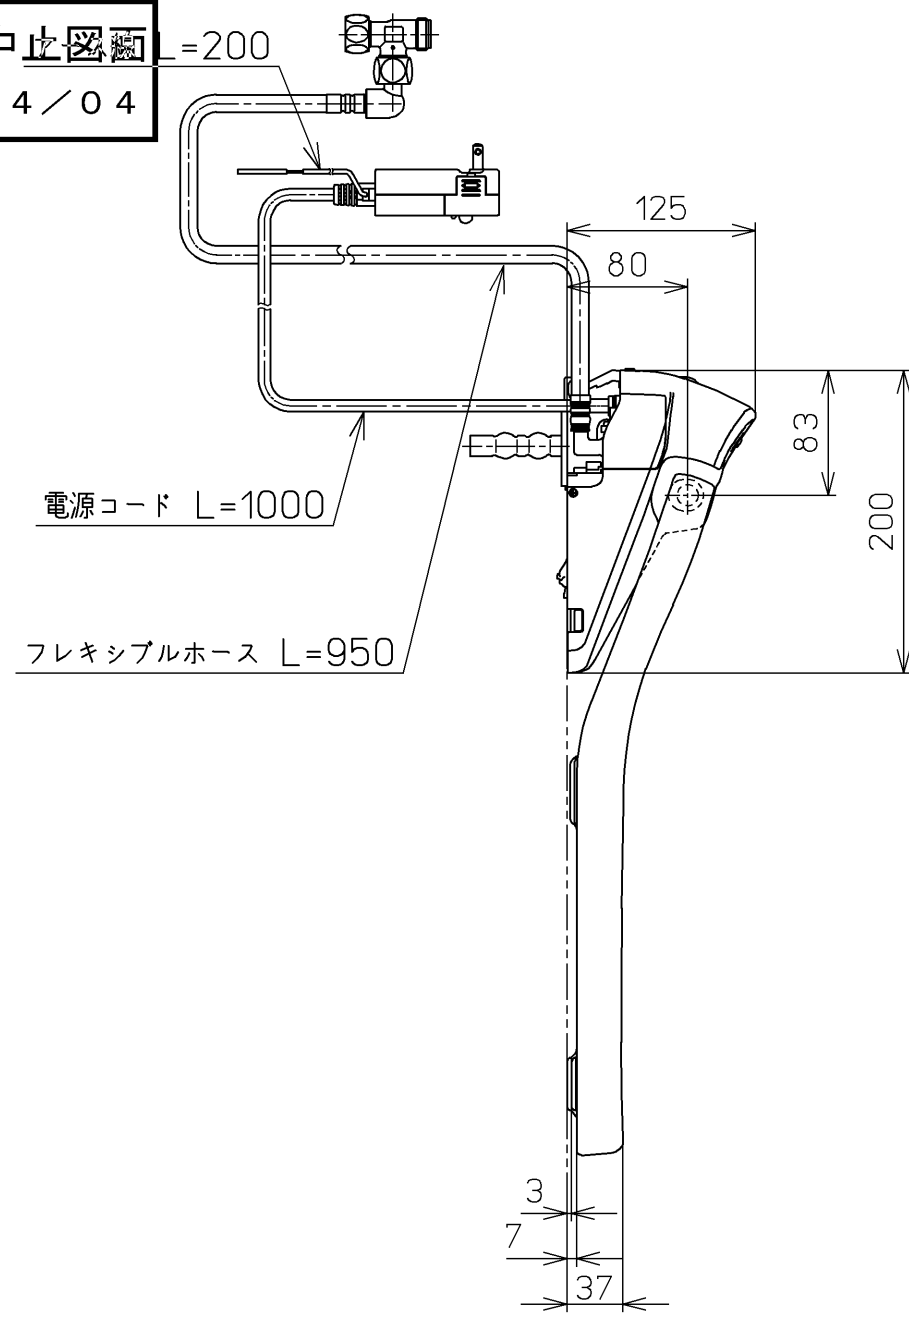

生産中止図面  
2024/04

\*定格 : AC100V-1263W 50/60Hz

<b>TOTO</b>		⊕	単位 mm	名称 ウォシュレットアプリ コットP
製図 川野	検図 加藤 末次	日付 19-01-18	尺度 1 : 5	品番 TCF5820PR
備考 AP1K 洗浄乾燥脱臭暖房便座 便ふたなし 本体着脱部金属製				図番 TCF5820PR=A0100