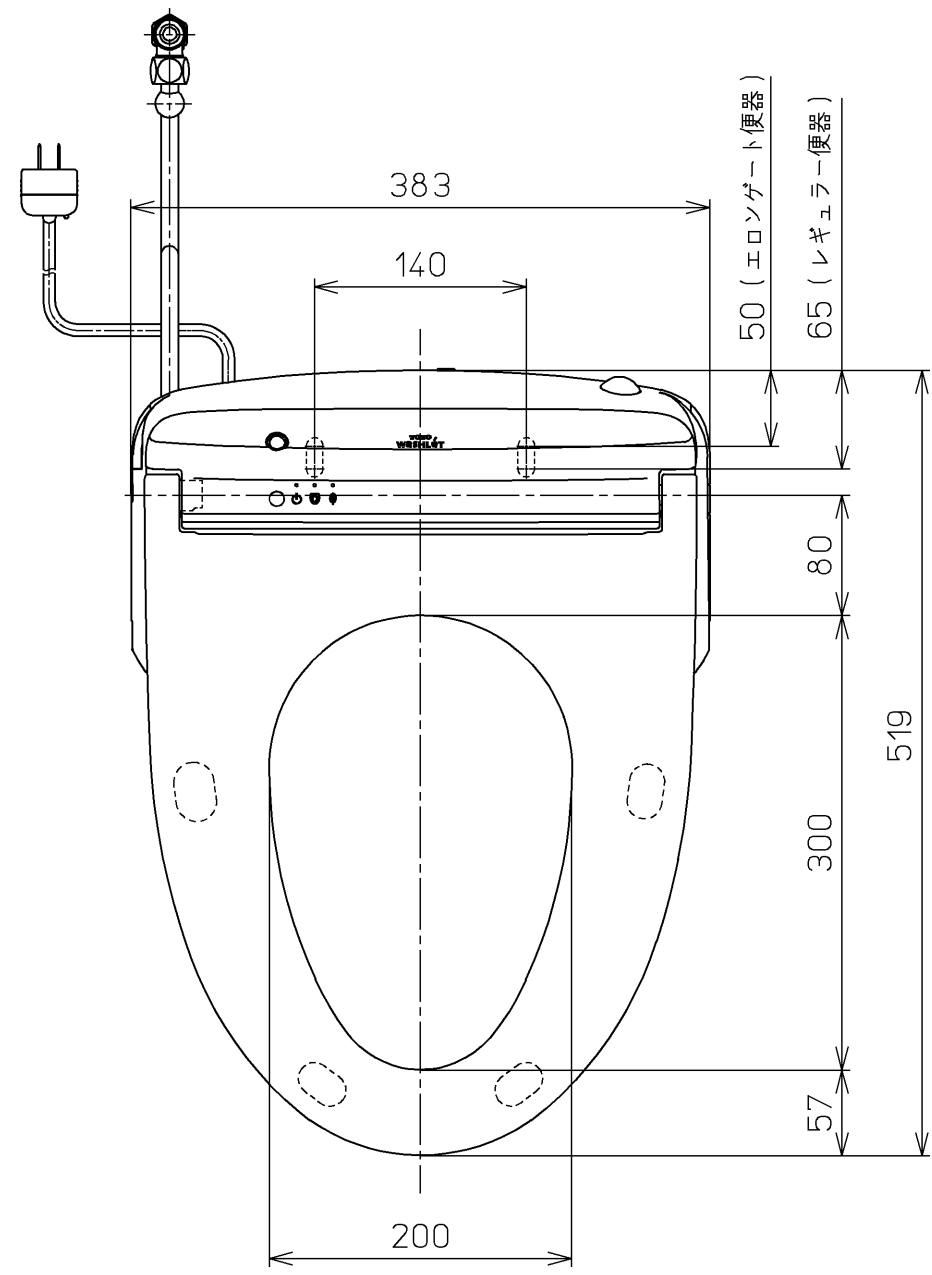

生産中止図面  
2024/04

\*定格 : AC100V-1263W 50/60Hz

<b>TOTO</b>		⊕	単位 mm	名称 ウォシュレットアプリ コットP
製図 川野	検図 加藤 末次	日付 19-01-18	尺度 1 : 5	品番 TCF5820PR
備考 AP1K 洗浄乾燥脱臭暖房便座 便ふたなし 本体着脱部金属製				図番 TCF5820PR=A0100