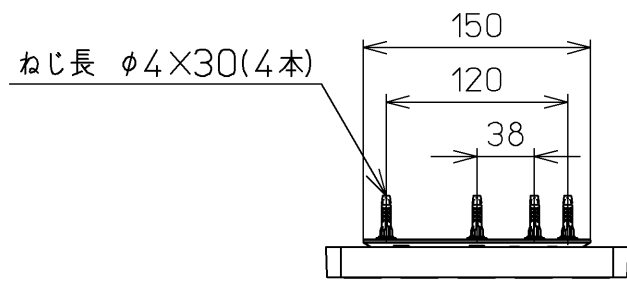

生産中止図面  
2024/04

\*定格 : AC100V-1263W 50/60Hz

<b>TOTO</b>		⊕	単位 mm	名称 ウォシュレットアプリ コットP
製図 川野	検図 加藤 末次	日付 19-01-18	尺度 1 : 5	品番 TCF5820PR
備考 AP1K 洗浄乾燥脱臭暖房便座 便ふたなし 本体着脱部金属製				図番 TCF5820PR=A0100