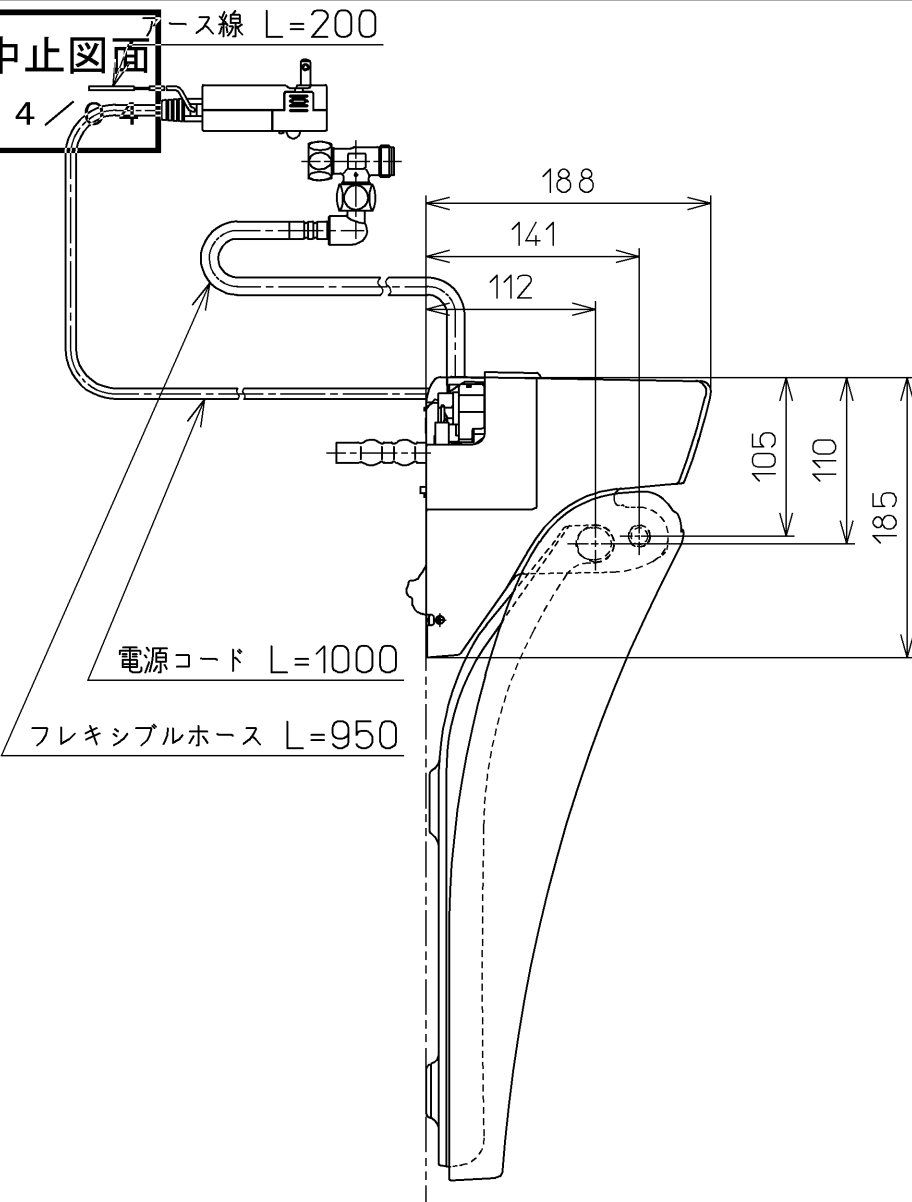

生産中止図面  
2024 /

\*定格 : AC100V-410W 50/60Hz

<b>TOTO</b>		⊕	単位 mm	名称 ウォシュレットS
製図 奥村富	検図 城戸 高田哲	日付 18-07-03	尺度 1 : 5	品番 TCF6552
備考 S2 洗浄乾燥脱臭暖房便座				図番 TCF6552=A0100
A3		ページNo.	1-1	(改)