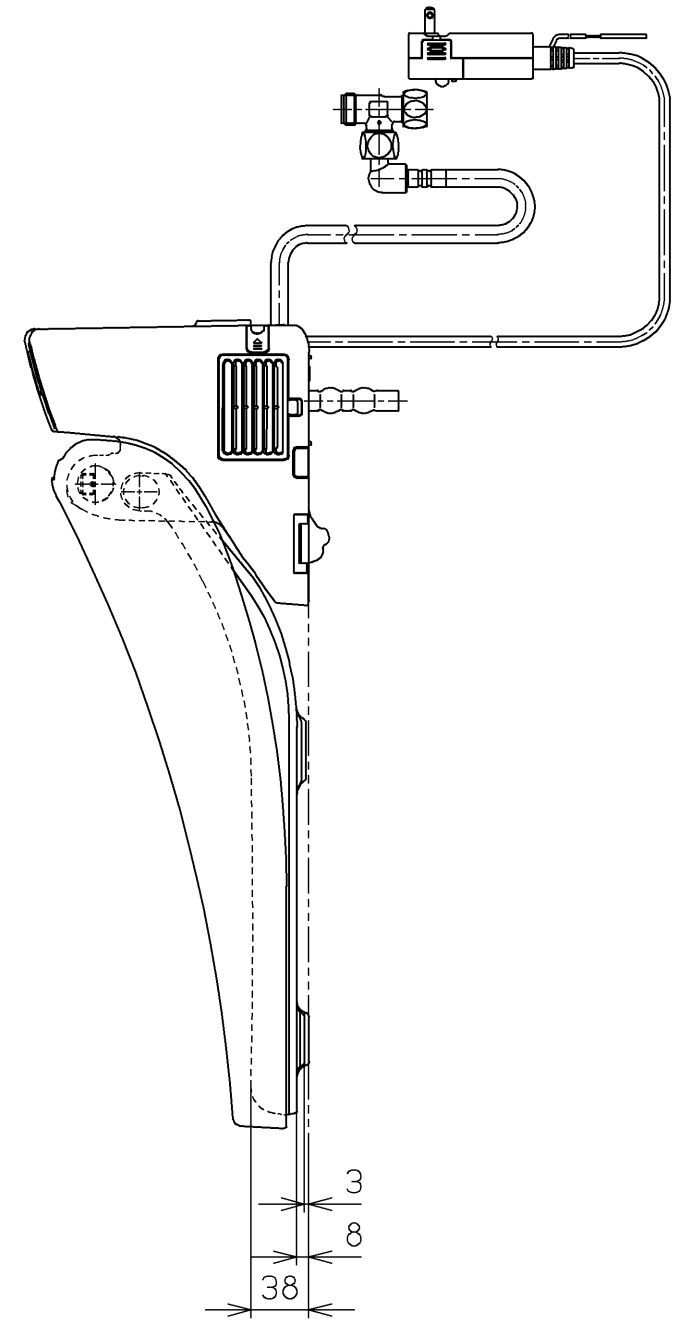

生産中止図面  
2024 /

\*定格 : AC100V-410W 50/60Hz

<b>TOTO</b>		⊕	単位 mm	名称 ウォシュレットS
製図 奥村富	検図 城戸 高田哲	日付 18-07-03	尺度 1 : 5	品番 TCF6552
備考 S2 洗浄乾燥脱臭暖房便座				図番 TCF6552=A0100
A3		ページNo.	1-1	(改)