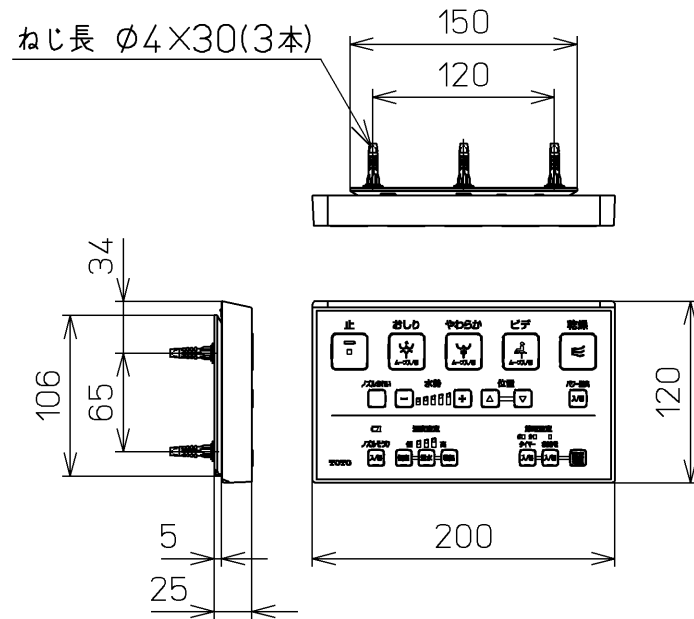

生産中止図面  
2024 /

\*定格 : AC100V-410W 50/60Hz

<b>TOTO</b>		⊕	単位 mm	名称 ウォシュレットS
製図 奥村富	検図 城戸 高田哲	日付 18-07-03	尺度 1 : 5	品番 TCF6552
備考 S2 洗浄乾燥脱臭暖房便座				図番 TCF6552=A0100
A3		ページNo.	1-1	(改)