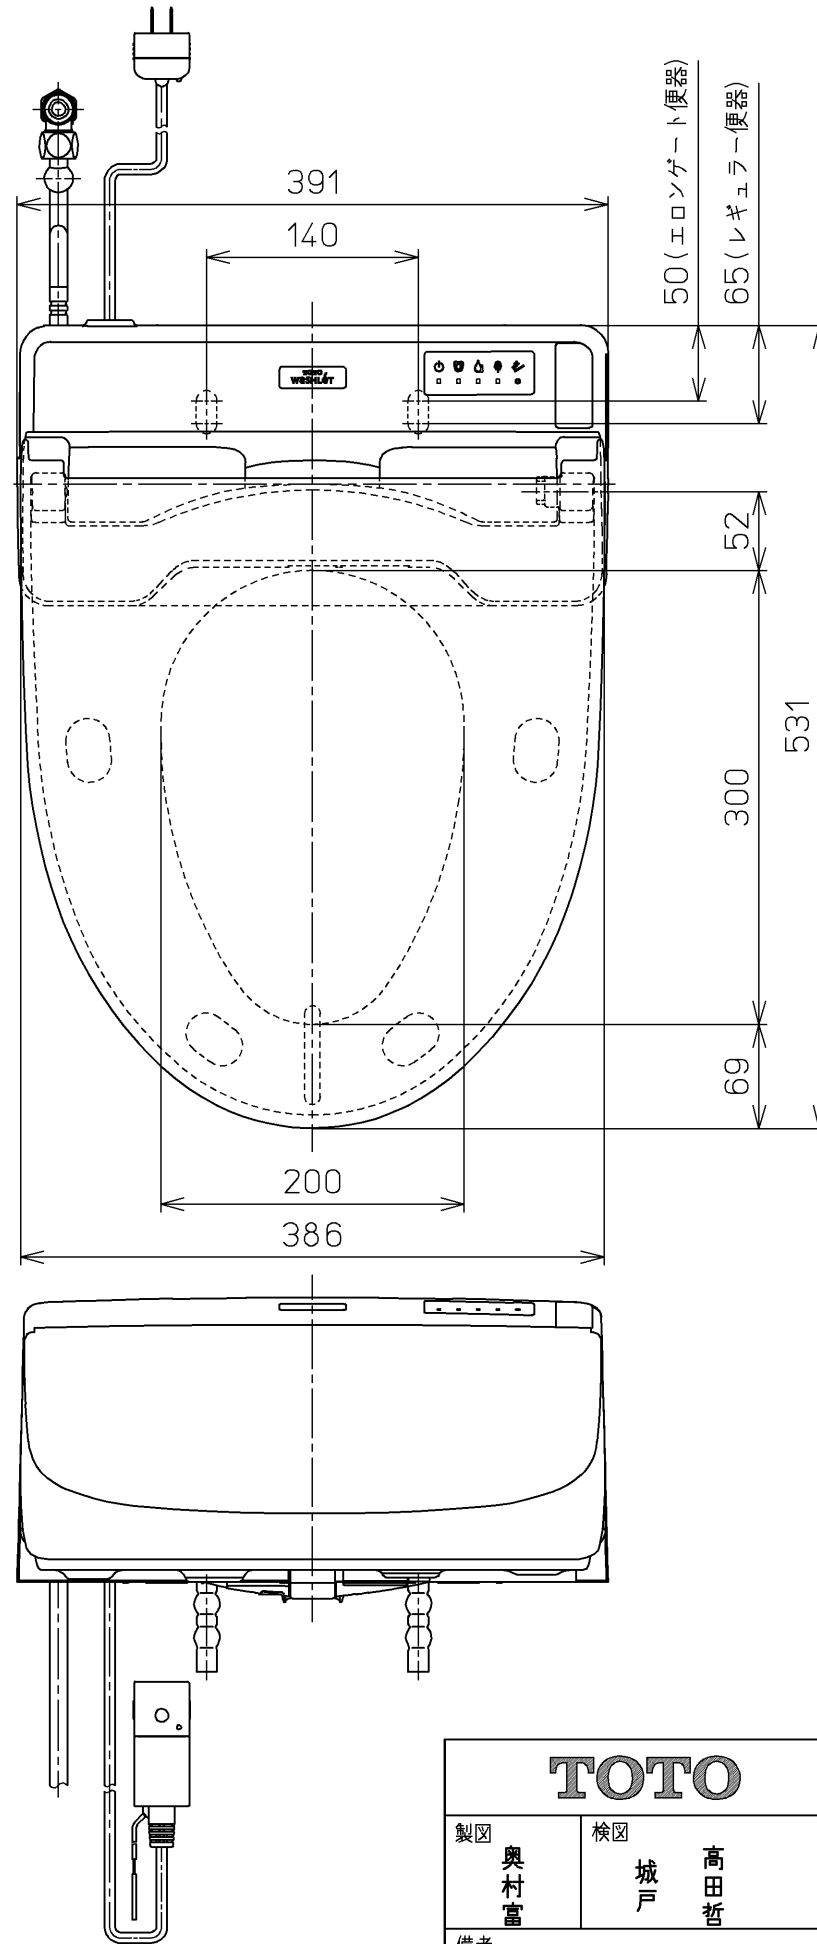

生産中止図面  
2024 /

\*定格 : AC100V-410W 50/60Hz

<b>TOTO</b>		⊕	単位 mm	名称 ウォシュレットS
製図 奥村富	検図 城戸 高田哲	日付 18-07-03	尺度 1 : 5	品番 TCF6552
備考 S2 洗浄乾燥脱臭暖房便座				図番 TCF6552=A0100
A3		ページNo.	1-1	(改)