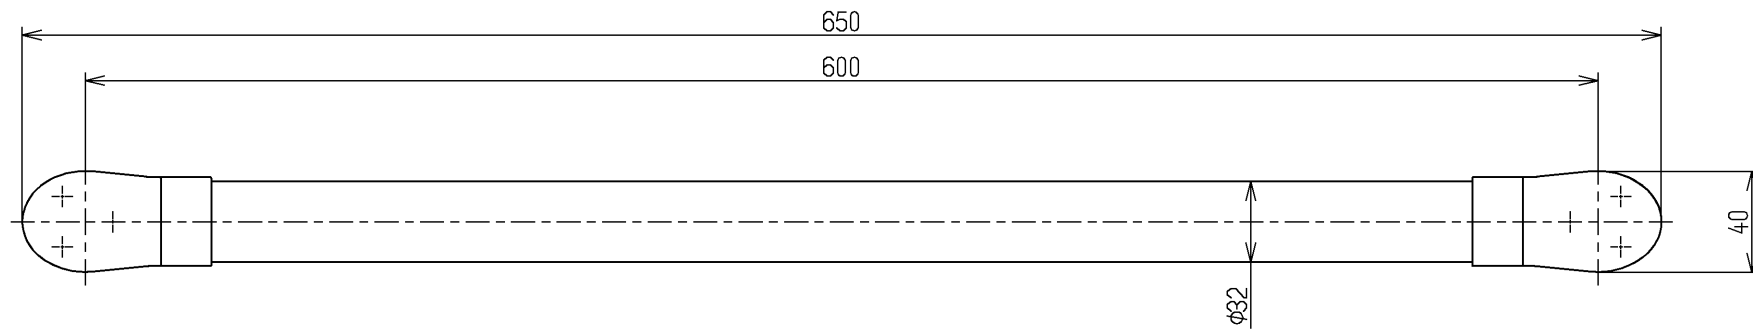

製品品番	バー色彩	ブラケット色彩
EWT3AG6Z#NF	#NF (ライトナチュラル)	#AG (アンティックゴールド)
EWT3AG6Z#PF	#PF (ペールブラウン)	#AG (アンティックゴールド)
EWT3AG6Z#BF	#BF (ブラウン)	#BZ (ブロンズ)

<b>TOTO</b>		☉	単位 mm	名称
製図 四元	検図 稲富 稲富	日付 13.05.24	尺度 1:3	手すり φ32 (セーフティタイプ・I型)
備考				図番 EWT3AG6Z