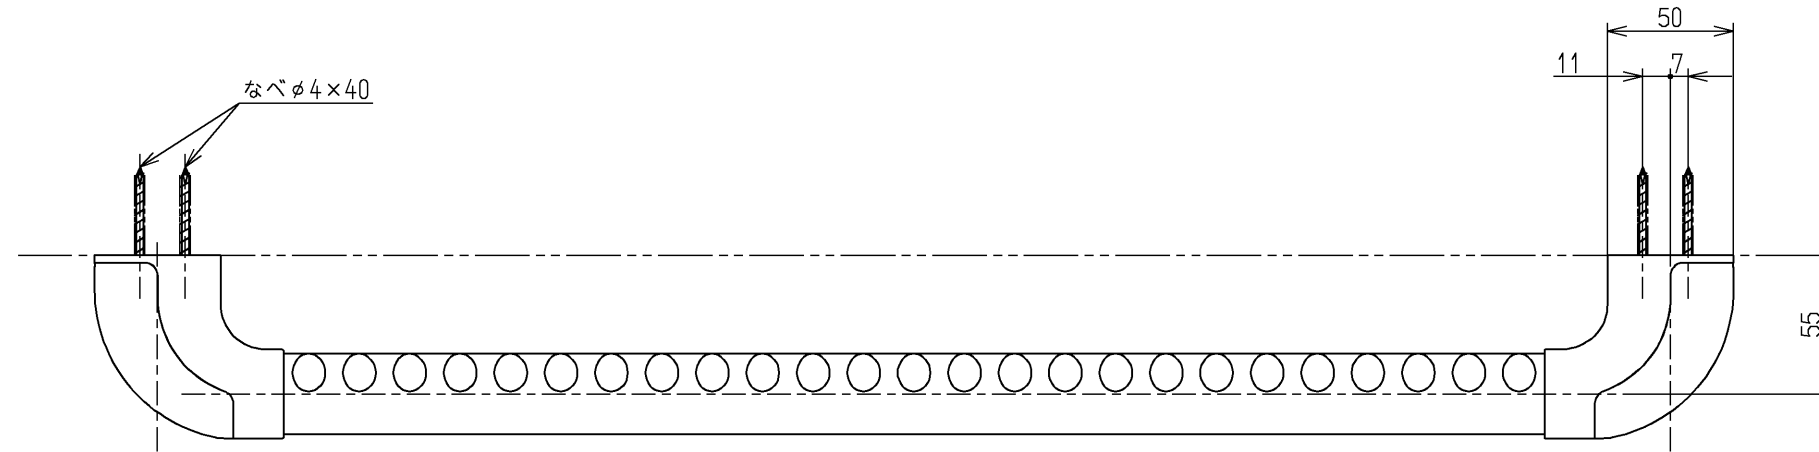

製品品番	バー色彩	ブラケット色彩
EWT3AG6Z#NF	#NF (ライトナチュラル)	#AG (アンティックゴールド)
EWT3AG6Z#PF	#PF (ペールブラウン)	#AG (アンティックゴールド)
EWT3AG6Z#BF	#BF (ブラウン)	#BZ (ブロンズ)

<b>TOTO</b>		☉	単位 mm	名称
製図 四元	検図 稲富 稲富	日付 13.05.24	尺度 1:3	手すり φ32 (セーフティタイプ・I型)
備考				図番 EWT3AG6Z