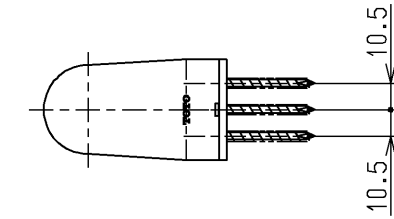

製品品番	バー色彩	ブラケット色彩
EWT3AG6Z#NF	#NF (ライトナチュラル)	#AG (アンティックゴールド)
EWT3AG6Z#PF	#PF (ペールブラウン)	#AG (アンティックゴールド)
EWT3AG6Z#BF	#BF (ブラウン)	#BZ (ブロンズ)

<b>TOTO</b>		☉	単位 mm	名称
製図 四元	検図 稲富 稲富	日付 13.05.24	尺度 1:3	手すり φ32 (セーフティタイプ・I型)
備考				図番 EWT3AG6Z