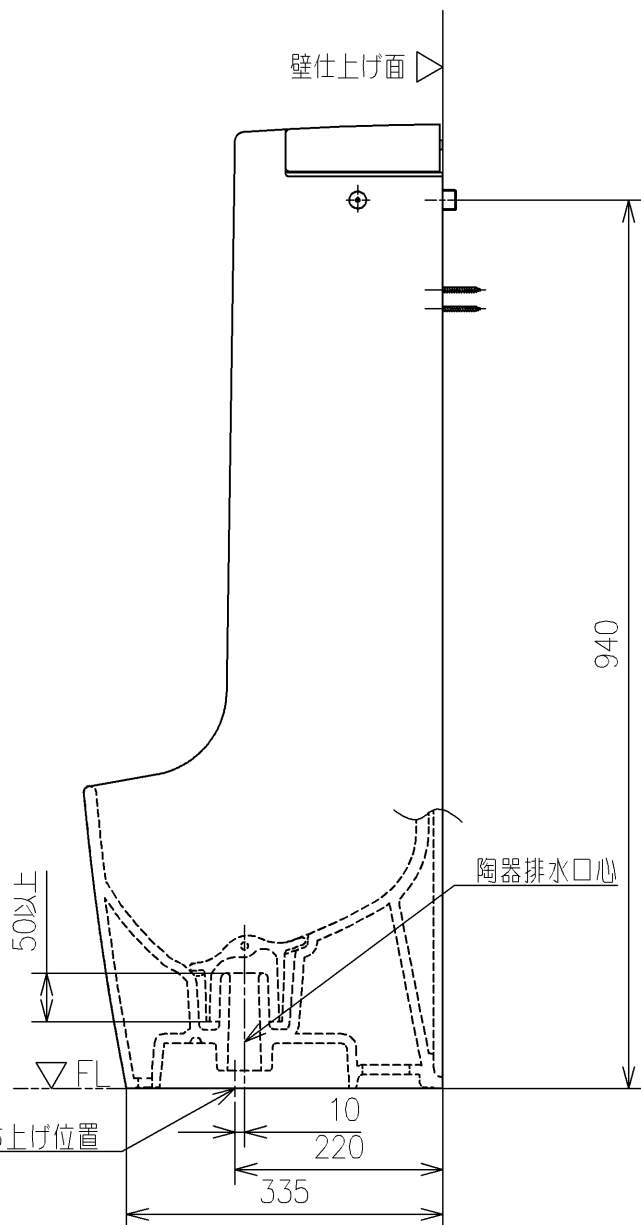

<付属品>

- 心た × 1
- 目皿 × 1
- 固定片ユニット × 1
- 給水金具 × 1
- 掃除用磁石 × 1

TOTO		UNIT mm	SCALE 1:8	DATE 2021-Jun-28	DRAWN ryuichi.yonemura
TITLE 床置床排水自動洗浄小便器					CHECKED masayuki.hayashi
FLOOR-MOUNTED AUTO FLUSH URINAL					APPROVED hiroshi.ono
REMARKS AC100Vタイプ、シアテクト仕様、中形					ITEM NUMBER US810CE_Q