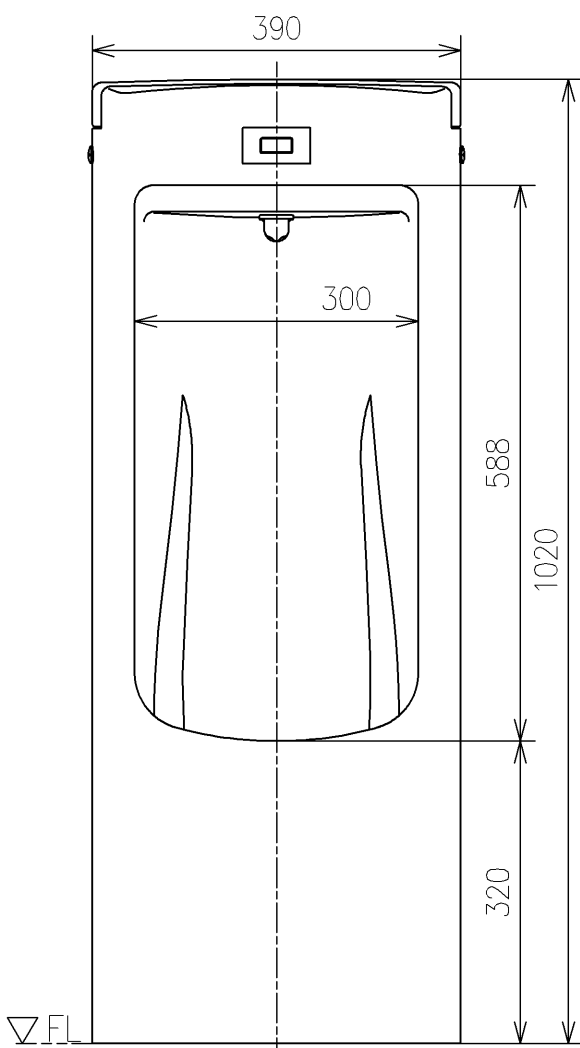

<付属品>

- 心た × 1
- 目皿 × 1
- 固定片ユニット × 1
- 給水金具 × 1
- 掃除用磁石 × 1

TOTO		UNIT mm	SCALE 1:8	DATE 2021-Jun-28	DRAWN ryuichi.yonemura
TITLE 床置床排水自動洗浄小便器					CHECKED masayuki.hayashi
FLOOR-MOUNTED AUTO FLUSH URINAL					APPROVED hiroshi.ono
REMARKS AC100Vタイプ、シアテクト仕様、中形					ITEM NUMBER US810CE_Q