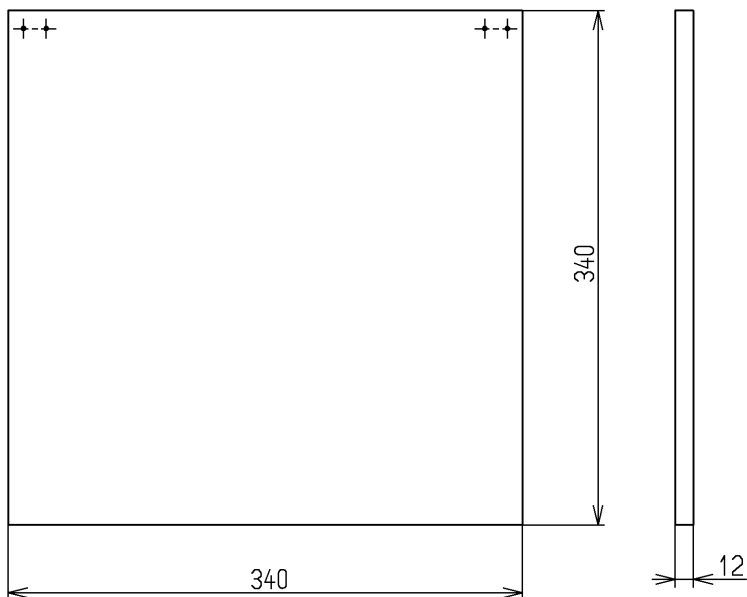

生産中止図面

2016/10

部品名	数量
化粧底板(大)	1
バインドタッピンねじ φ4×10	6
Lアングル	3

化粧底板(大)

バインドタッピンねじ φ4×10

Lアングル

付属部品詳細図 (1:2)

			単位	名称
			mm	
製図 小副川	検図 米	日付 新川	尺度 1:5	図番
備考				