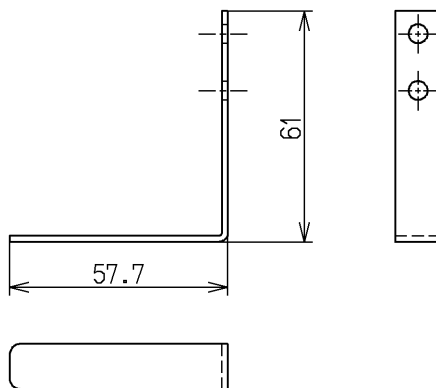

生産中止図面

2016/10

部品名	数量
化粧底板(大)	1
バインドタッピンねじ φ4×10	6
Lアングル	3

化粧底板(大)

バインドタッピンねじ φ4×10

Lアングル

付属部品詳細図 (1:2)

			単位	名称
			mm	
製図 小副川	検図 米	日付 新川	尺度 1:5	図番
備考				