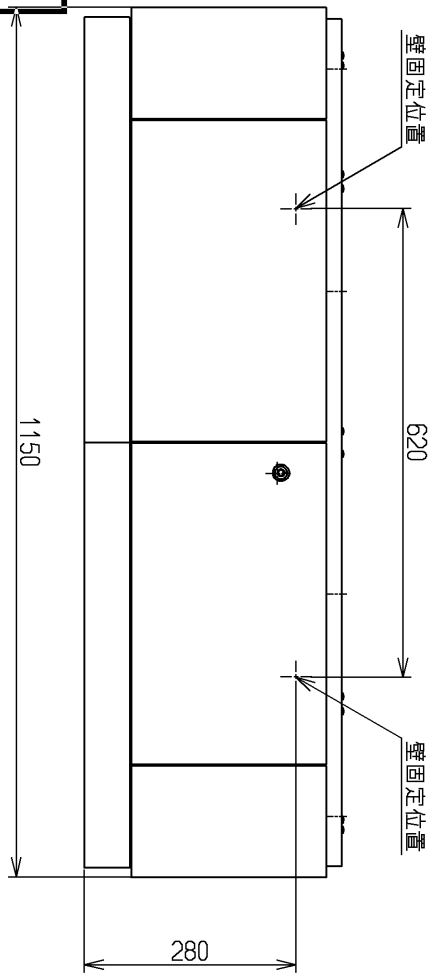

生産中止図面

2016/10

高さ:500用
色調:ミルページュ

TOTO			単位 mm	名称 幼児用キャビネット
製図 小副川	検図 米	日付 新川 16.10.20	尺度 1:10	図番 HN300ML5
備考				