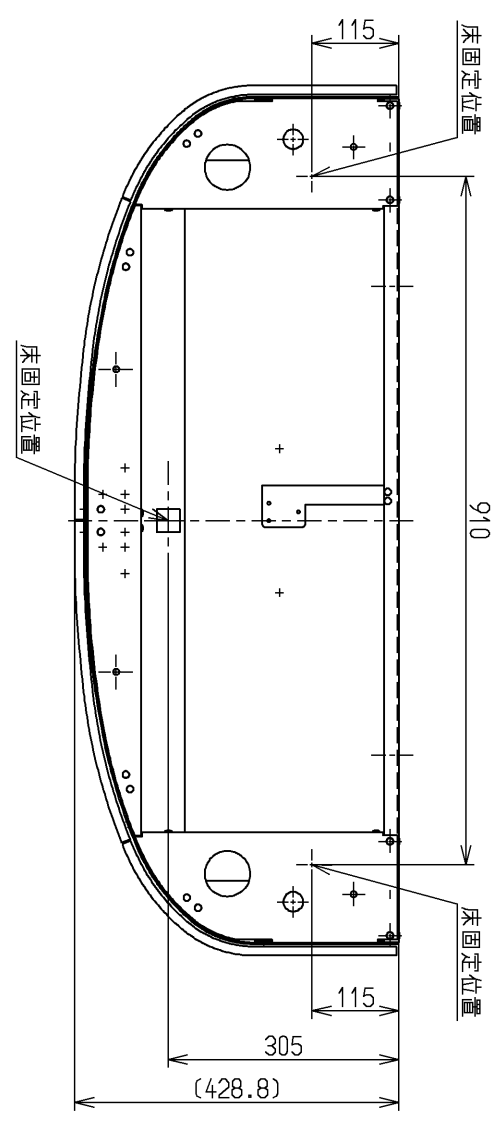

生産中止図面

2016/10

高さ:500用
色調:ミルページュ

TOTO			単位 mm	名称 幼児用キャビネット
製図 小副川	検図 米	日付 新川 16.10.20	尺度 1:10	図番 HN300ML5
備考				