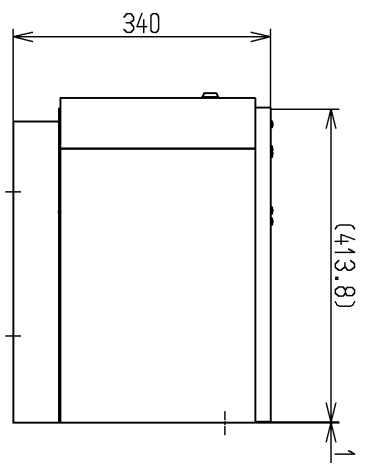

生産中止図面

2016/10

高さ:500用
色調:ミルページュ

TOTO			単位 mm	名称 幼児用キャビネット
製図 小副川	検図 米	日付 新川 16.10.20	尺度 1:10	図番 HN300ML5
備考				