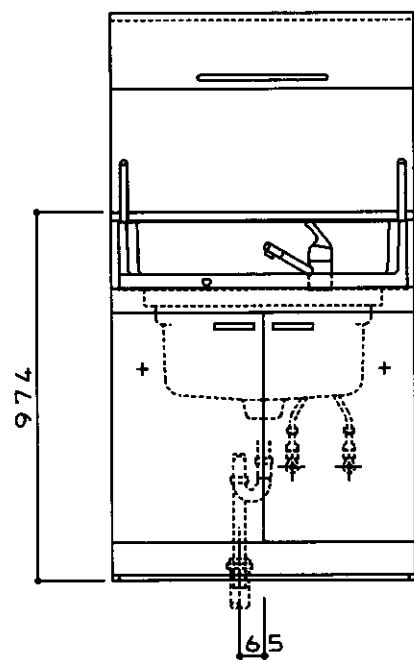

生産中止図面
2000/06

| 商品リスト | | NO.02020 |
|----------|----------------|----------|
| 品番 | 品名 | 個数 |
| LAJ800NR | 洗濯流し組み込みキャビネット | 1 |

- ※ 工事誤差許容値(給水) 円内±13mm
- ※ 工事誤差許容値(排水) 円内±20mm
- ※ 壁固定用木棧は、巾90×厚み30を入れること(別途工事)
- ※ 図中の把手形状は、実物とは異なります。
- ※ 商品リスト中の品番には、カラー記号は記載していません。

| | | | | |
|----------|----|----------|-------|----------------|
| 東陶機器株式会社 | | 三角法 | 単位 mm | 名称 |
| 製図 | 検図 | 日付 | 尺度 | Jシリーズ |
| 菊池 | 幸 | 98. 3.17 | 1:20 | 洗濯流し組み込みキャビネット |
| 備考 | | | | 品番 |