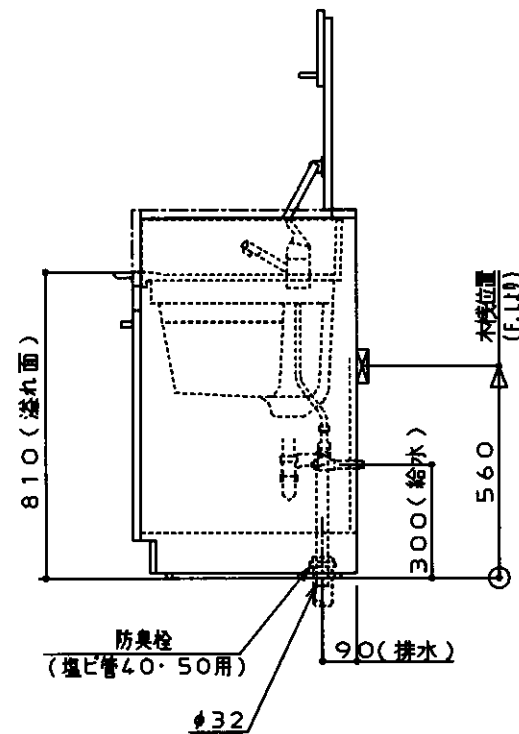

生産中止図面
2000/06

| 商品リスト | | NO.02020 |
|----------|----------------|----------|
| 品番 | 品名 | 個数 |
| LAJ800NR | 洗濯流し組み込みキャビネット | 1 |

- ※ 工事誤差許容値(給水) 円内±13mm
- ※ 工事誤差許容値(排水) 円内±20mm
- ※ 壁固定用木棧は、巾90×厚み30を入れること(別途工事)
- ※ 図中の把手形状は、実物とは異なります。
- ※ 商品リスト中の品番には、カラー記号は記載していません。

| | | | | |
|----------|----|----------|-------|----------------|
| 東陶機器株式会社 | | 三角法 | 単位 mm | 名称 |
| 製図 | 検図 | 日付 | 尺度 | Jシリーズ |
| 菊池 | 幸 | 98. 3.17 | 1:20 | 洗濯流し組み込みキャビネット |
| 備考 | | | | 品番 |