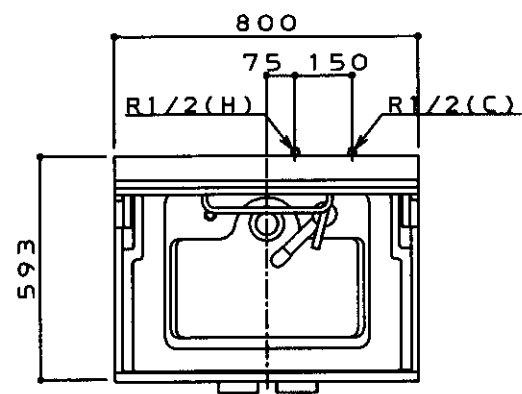

生産中止図面
2000/06

| 商品リスト | | NO.02020 |
|----------|----------------|----------|
| 品番 | 品名 | 個数 |
| LAJ800NR | 洗濯流し組み込みキャビネット | 1 |

- ※ 工事誤差許容値(給水) 円内±13mm
- ※ 工事誤差許容値(排水) 円内±20mm
- ※ 壁固定用木棧は、巾90×厚み30を入れること(別途工事)
- ※ 図中の把手形状は、実物とは異なります。
- ※ 商品リスト中の品番には、カラー記号は記載していません。

| | | | | |
|----------|----|----------|-------|----------------|
| 東陶機器株式会社 | | 三角法 | 単位 mm | 名称 |
| 製図 | 検図 | 日付 | 尺度 | Jシリーズ |
| 菊池 | 幸 | 98. 3.17 | 1:20 | 洗濯流し組み込みキャビネット |
| 備考 | | | | 品番 |