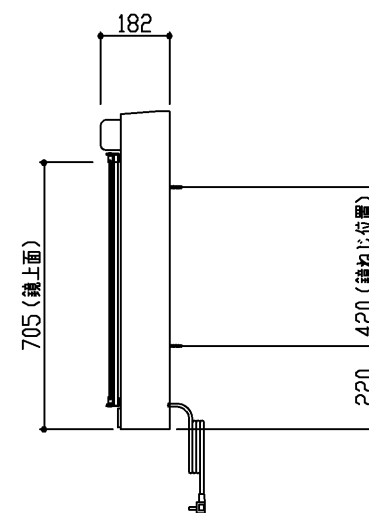

生産中止図面

2016/08

商品リスト No.LT=03997			
No	品番	品名	個数
鹿番 ①	LMRA120A3SGG1G	化粧鏡(スウィング三面鏡)	1

製品情報

- ※ 化粧鏡は、コンセント3個付き(1個は収納内)許容電力:合計1200W迄
歯ブラシ立て1個付き(独立型), 全面鏡裏収納付き(収納トレイ16個付き)
ティッシュ用ストッパー1個付き, 袖鏡は両開き機構付き
- ※ 化粧鏡の蛍光灯は、インバーター式
- ※ 化粧鏡の電源コード長さ2.5m
- ※ 専用化粧台とセットください

工事情報

- ※ 木ねじ位置に固定用木棧(巾90×厚み30)または、全面に厚み12mm以上のJAS規格品の合板を入れてください(別途工事)
- ※ 化粧鏡の電源接続が直結配線の場合は、電源ケーブルを壁面より300mm以上取出してください(別途手配工事)

【 スウィングタイプの鏡設置条件 】

- ※ 袖鏡の扉全開時に、鏡と接触する様な場所にタオル掛け等を取付けしないでください
- 設置条件
 1. 埋込収納棚・タオル掛け設置可能寸法は、鏡取付け壁面より550mm以上離して取付け願います
 2. 550mm以上確保出来ない場合は、扉開閉時に、鏡が接触します
 3. 取付け範囲に(左右共)ドア枠・見切りに当たらないか確認してください

※ 商品(図面)は、諸般の事情により、予告なく改良、仕様変更などを行なう場合があります。

TOTO	名称	ラウンドシリーズ 化粧鏡	製図 樽角		単位 mm	現場名(備考欄)	品番	図番
	検図	菊池	日付 15.03.31	尺度 1:20				