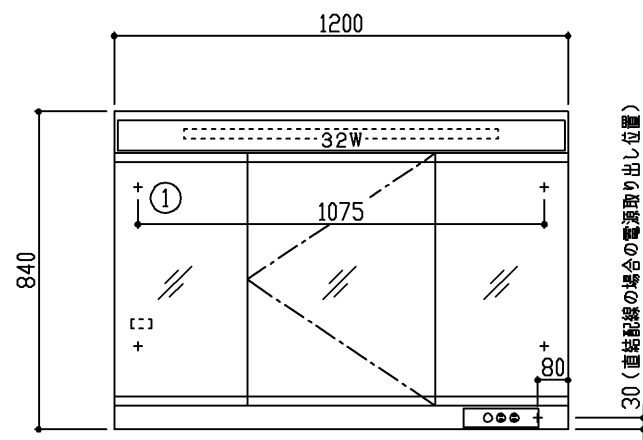

生産中止図面

2016/08

商品リスト No.LT=03997			
No	品番	品名	個数
鹿番 ①	LMRA120A3SGG1G	化粧鏡(スウィング三面鏡)	1

製品情報

- ※ 化粧鏡は、コンセント3個付き(1個は収納内)許容電力:合計1200W迄
歯ブラシ立て1個付き(独立型), 全面鏡裏収納付き(収納トレイ16個付き)
ティッシュ用ストッパー1個付き, 袖鏡は両開き機構付き
- ※ 化粧鏡の蛍光灯は、インバーター式
- ※ 化粧鏡の電源コード長さ2.5m
- ※ 専用化粧台とセットください

工事情報

- ※ 木ねじ位置に固定用木棧(巾90×厚み30)または、全面に厚み12mm以上のJAS規格品の合板を入れてください(別途工事)
- ※ 化粧鏡の電源接続が直結配線の場合は、電源ケーブルを壁面より300mm以上取出してください(別途手配工事)

【 スウィングタイプの鏡設置条件 】

- ※ 袖鏡の扉全開時に、鏡と接触する様な場所にタオル掛け等を取付けしないでください
- 設置条件
 1. 埋込収納棚・タオル掛け設置可能寸法は、鏡取付け壁面より550mm以上離して取付け願います
 2. 550mm以上確保出来ない場合は、扉開閉時に、鏡が接触します
 3. 取付け範囲に(左右共)ドア枠・見切りに当たらないか確認してください

※ 商品(図面)は、諸般の事情により、予告なく改良、仕様変更などを行なう場合があります。

TOTO	名称	ラウンドシリーズ 化粧鏡	製図 樽角		単位 mm	現場名(備考欄)	品番	図番
	検図	菊池	日付 15.03.31	尺度 1:20				