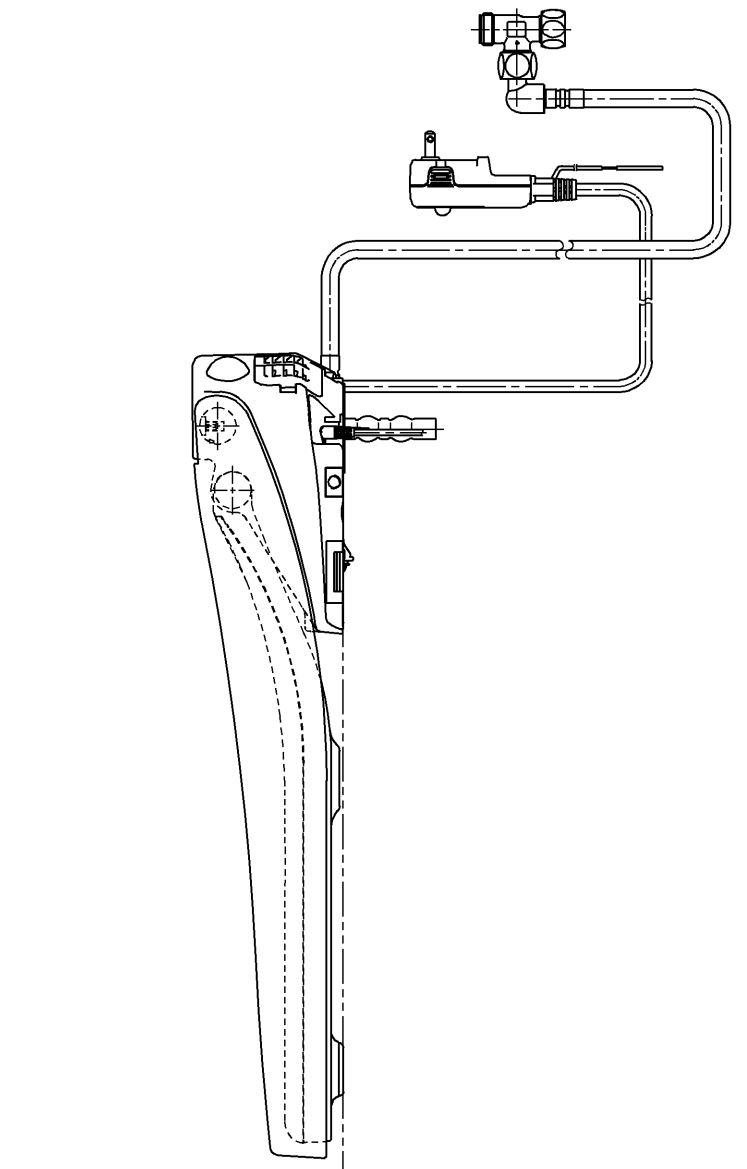

生産中止図面
2017/07

便器洗浄コード L=1500

*定格：AC100V-1282W 50/60Hz

TOTO		⊕	単位 mm	名称
製図 高田 ゆ	検図 山 川 松 下 博	日付 12-03-14	尺度 1 : 5	洗浄乾燥脱臭暖房便座
備考				品番 TCF4831AK
				図番 TCF4831AK=A0100
		A3	ページNo.	1-1 (改)