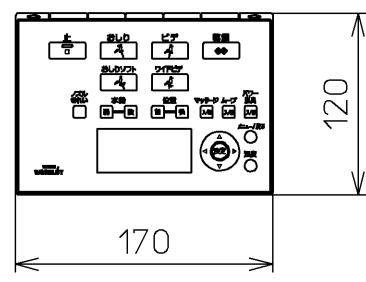

生産中止図面
2017/07

便器洗浄コード L=1500

*定格：AC100V-1282W 50/60Hz

TOTO		⊕	単位 mm	名称
製図 高田 ゆ	検図 山 川 松 下 博	日付 12-03-14	尺度 1 : 5	洗浄乾燥脱臭暖房便座
備考				品番 TCF4831AK
				図番 TCF4831AK=A0100
		A3	ページNo.	1-1 (改)