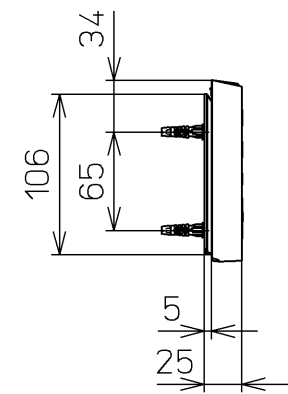

生産中止図面
2017/07

便器洗浄コード L=1500

*定格：AC100V-1282W 50/60Hz

TOTO		⊕	単位 mm	名称
製図 高田 ゆ	検図 山 川 松 下 博	日付 12-03-14	尺度 1 : 5	洗浄乾燥脱臭暖房便座
備考				品番 TCF4831AK
				図番 TCF4831AK=A0100
		A3	ページNo.	1-1 (改)