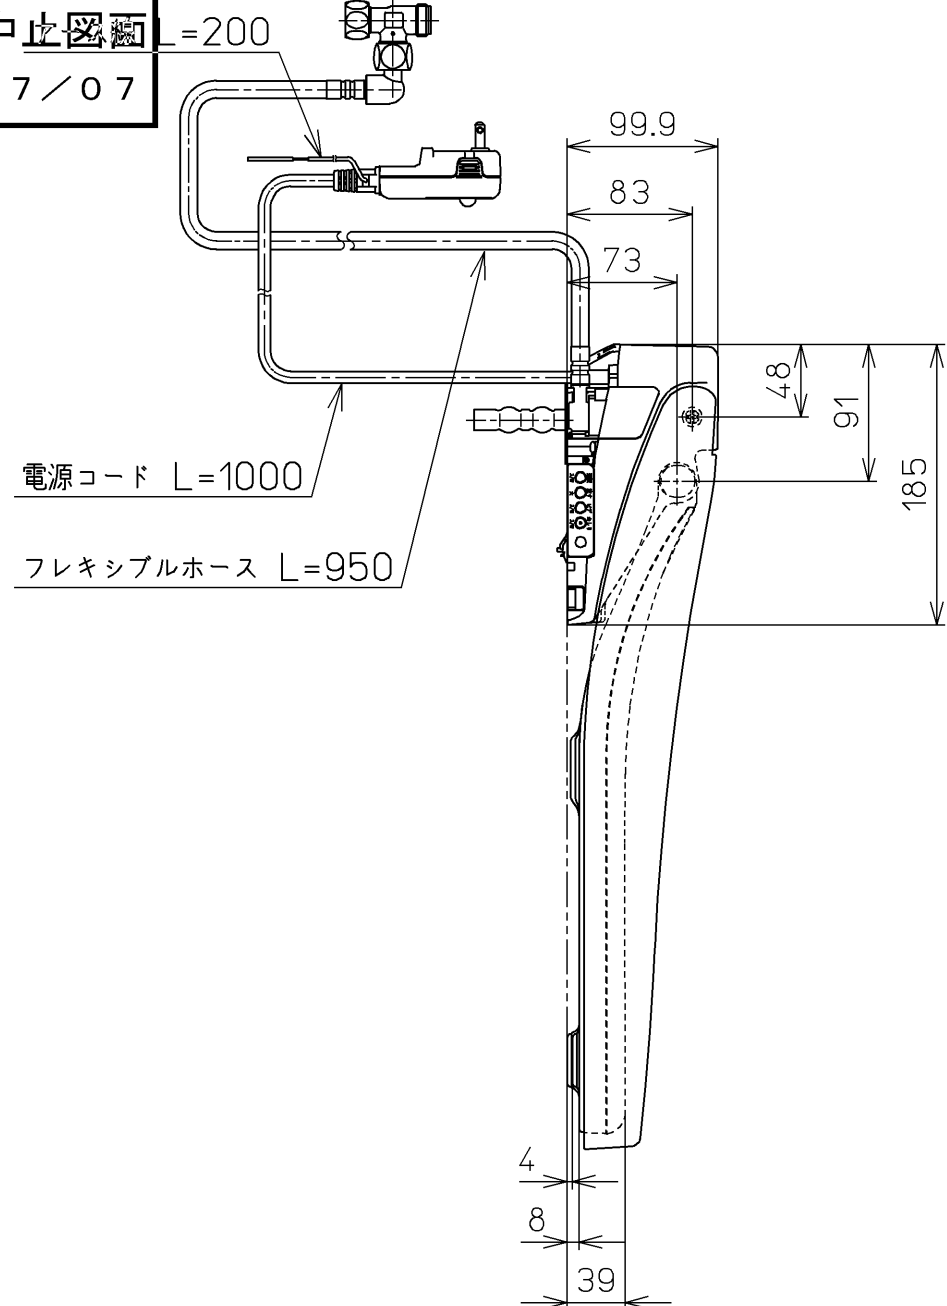

生産中止図面
2017/07

便器洗浄コード L=1500

*定格：AC100V-1282W 50/60Hz

TOTO		⊕	単位 mm	名称
製図 高田 ゆ	検図 山 川 松 下 博	日付 12-03-14	尺度 1 : 5	洗浄乾燥脱臭暖房便座
備考				品番 TCF4831AK
				図番 TCF4831AK=A0100
		A3	ページNo.	1-1 (改)