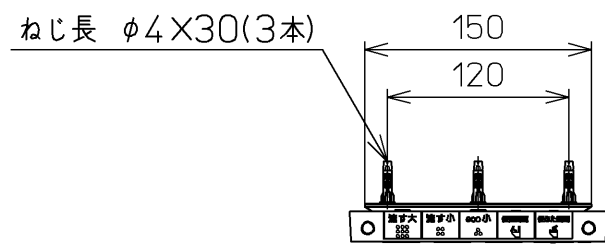

生産中止図面
2017/07

便器洗浄コード L=1500

*定格：AC100V-1282W 50/60Hz

TOTO		⊕	単位 mm	名称
製図 高田 ゆ	検図 山 川 松 下 博	日付 12-03-14	尺度 1 : 5	洗浄乾燥脱臭暖房便座
備考				品番 TCF4831AK
				図番 TCF4831AK=A0100
		A3	ページNo.	1-1 (改)