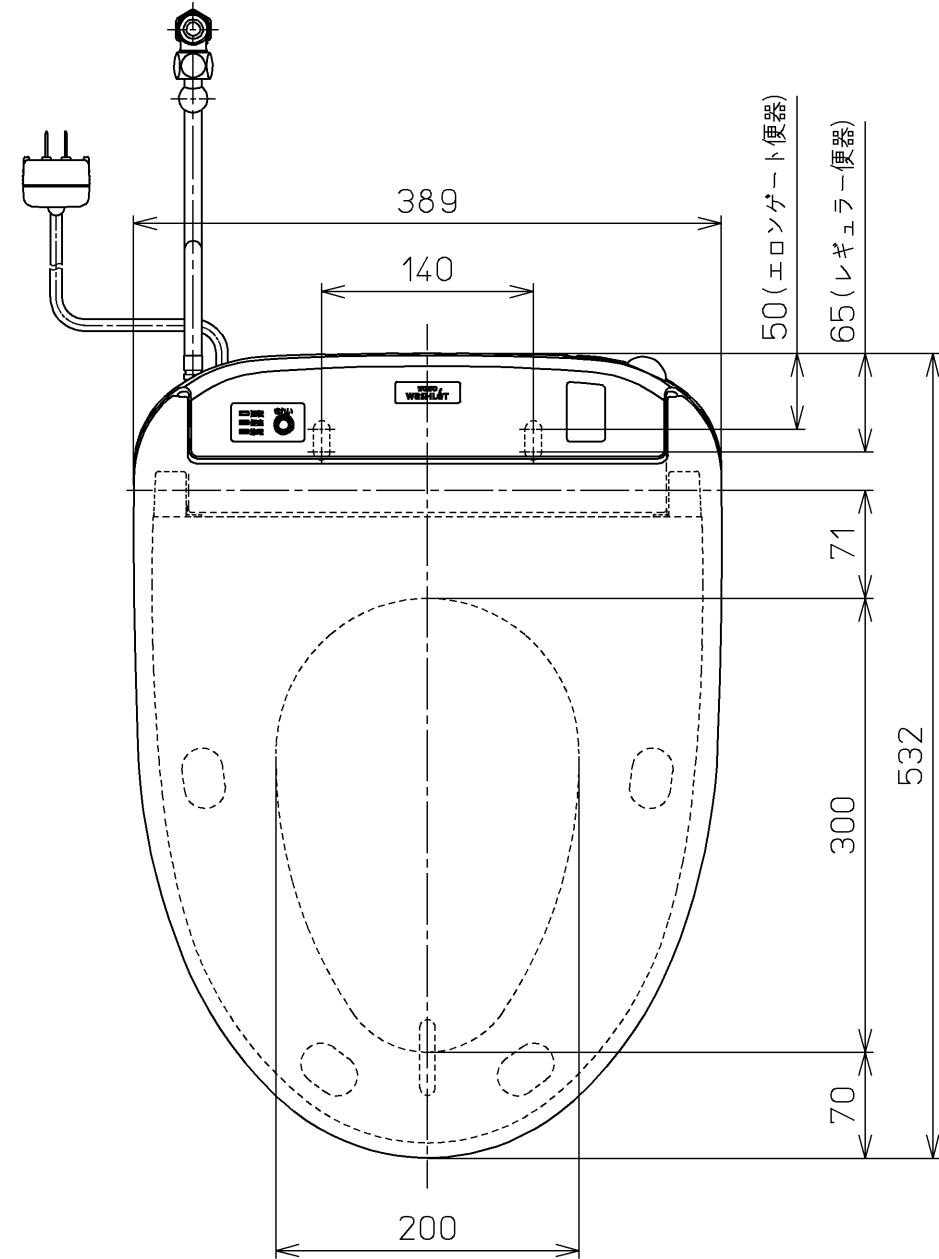

生産中止図面
2017/07

便器洗浄コード L=1500

*定格：AC100V-1282W 50/60Hz

TOTO		⊕	単位 mm	名称
製図 高田 ゆ	検図 山 川 松 下 博	日付 12-03-14	尺度 1 : 5	洗浄乾燥脱臭暖房便座
備考				品番 TCF4831AK
				図番 TCF4831AK=A0100
		A3	ページNo.	1-1 (改)