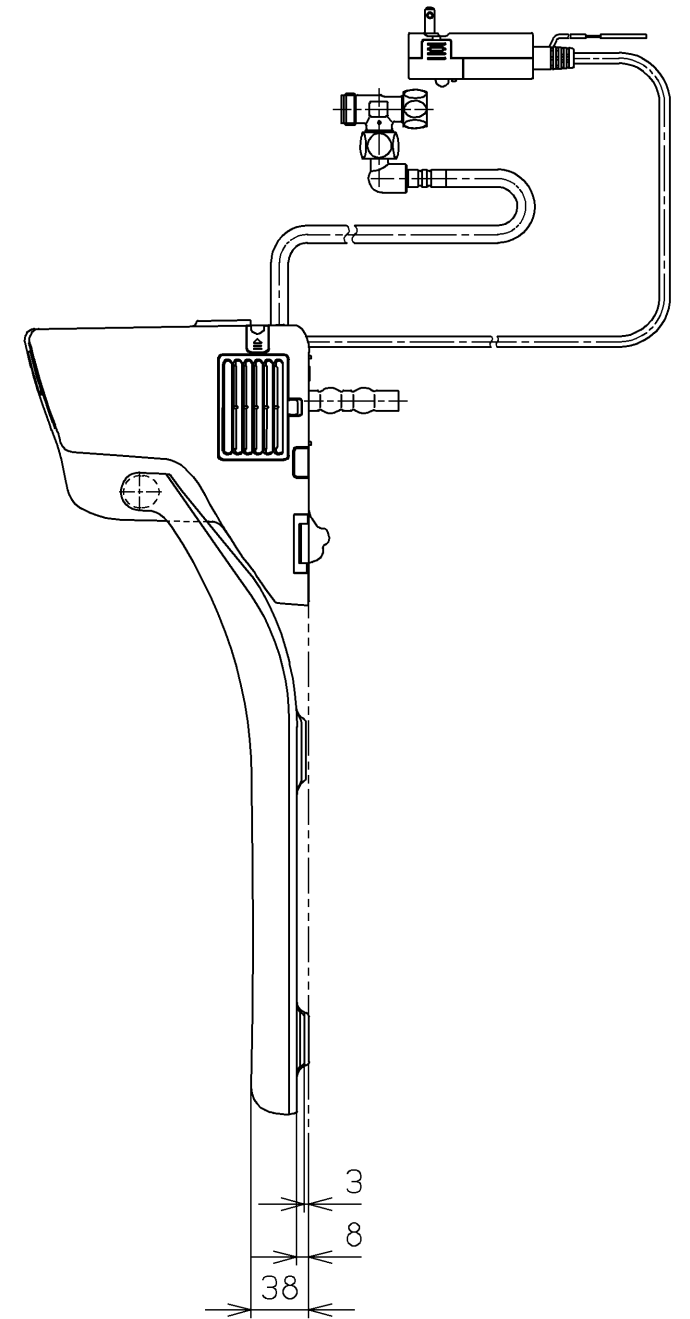

生産中止図面
2024 /

*定格 : AC100V-321W 50/60Hz

TOTO		⊕	単位 mm	名称 ウォシュレットS
製図 奥村富	検図 城戸高田哲	日付 18-07-03	尺度 1 : 5	品番 TCF6542P
備考 S1 洗浄脱臭暖房便座 便ふたなし 本体着脱部金属製				図番 TCF6542P=A0100
A3		ページNo.	1-1	(改)