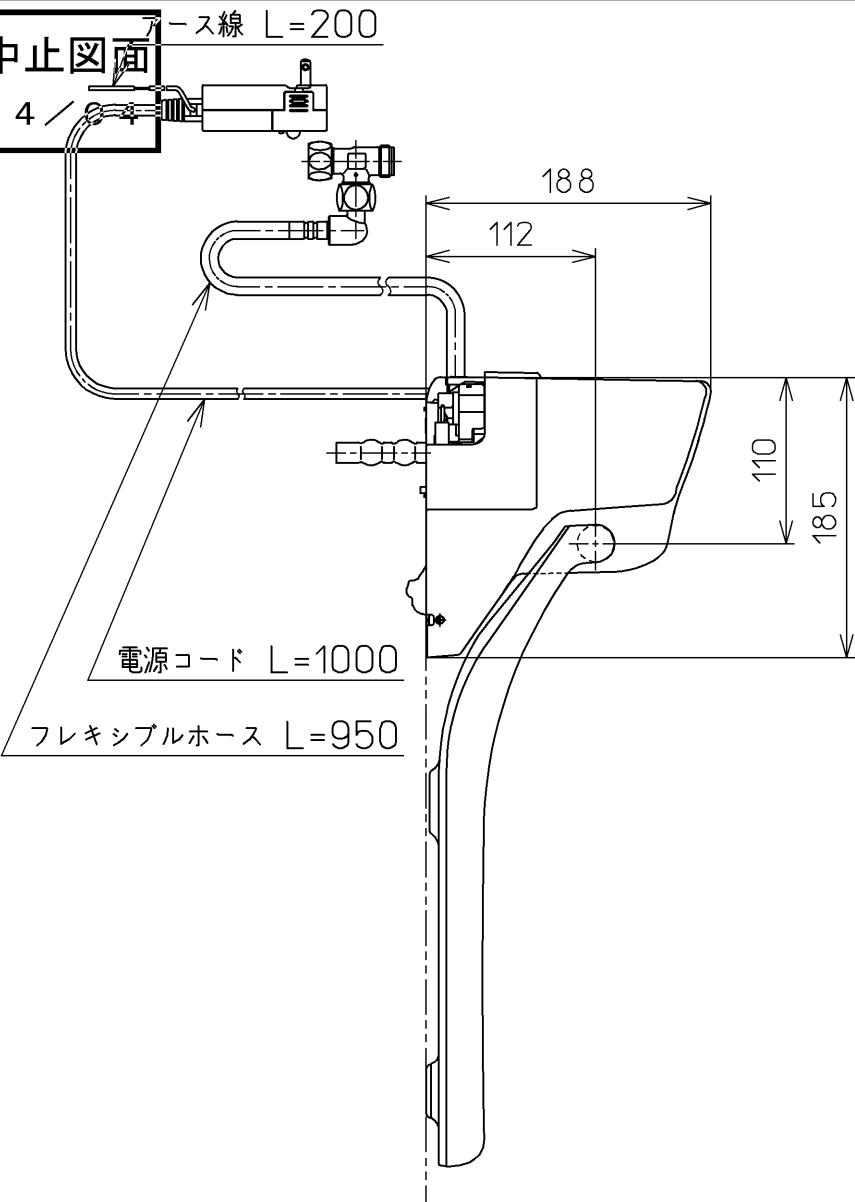

生産中止図面
2024 /

*定格 : AC100V-321W 50/60Hz

TOTO		⊕	単位 mm	名称 ウォシュレットS
製図 奥村富	検図 城戸高田哲	日付 18-07-03	尺度 1 : 5	品番 TCF6542P
備考 S1 洗浄脱臭暖房便座 便ふたなし 本体着脱部金属製				図番 TCF6542P=A0100
A3		ページNo.	1-1	(改)