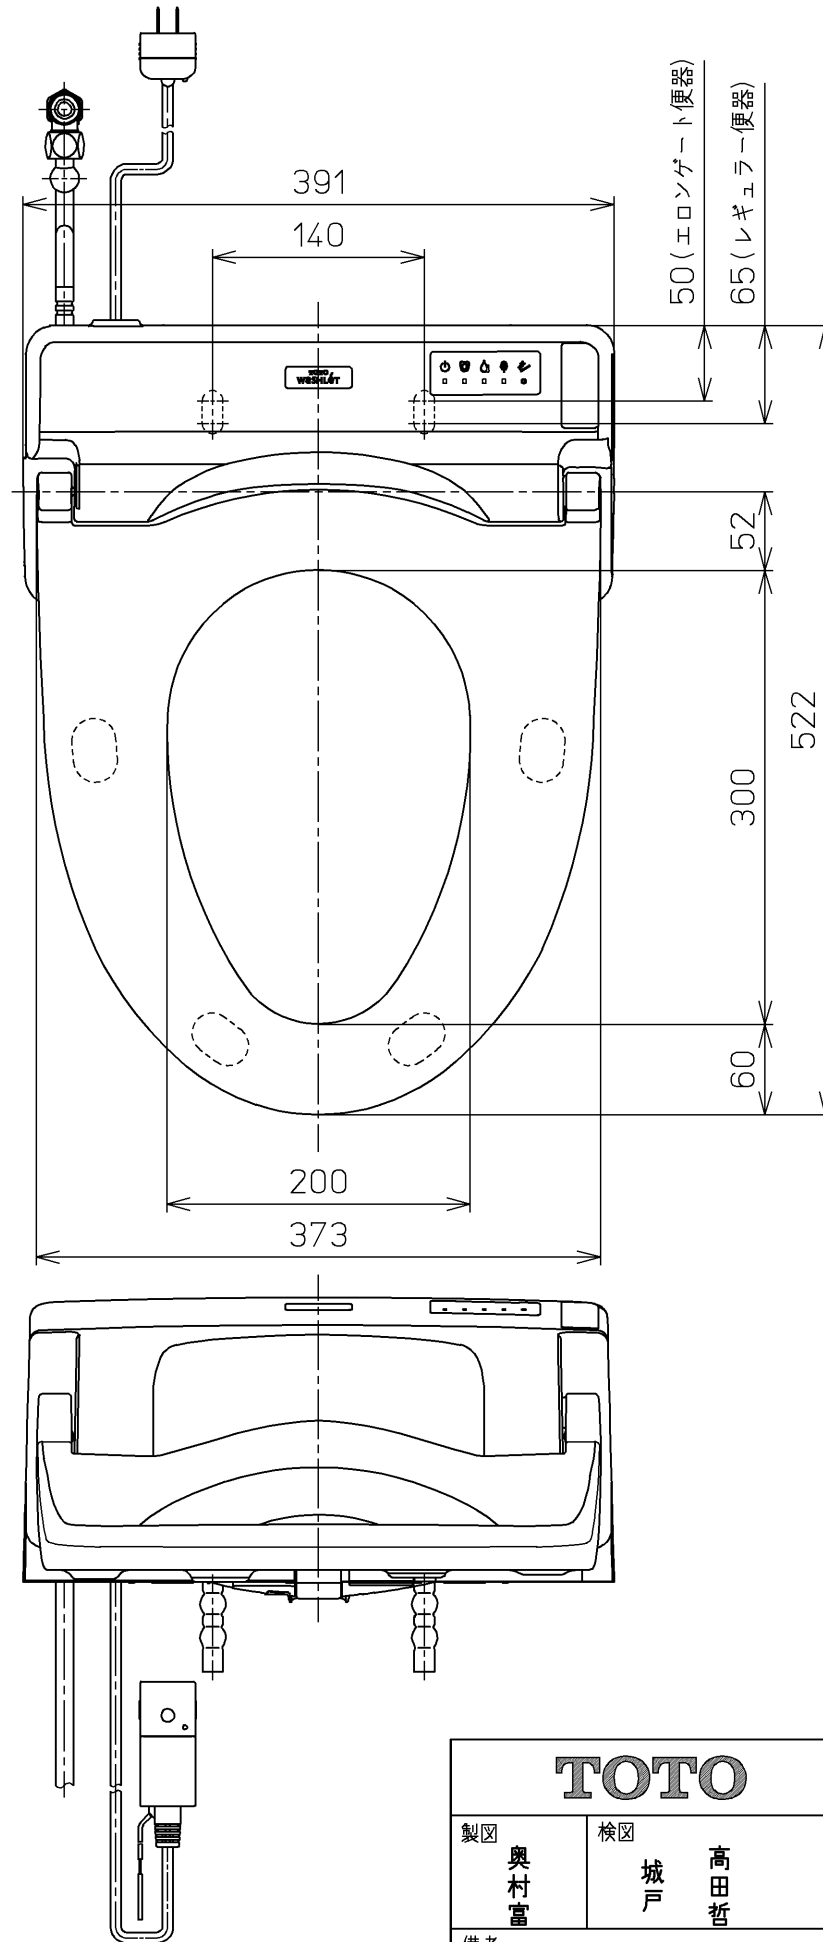

生産中止図面
2024 /

*定格 : AC100V-321W 50/60Hz

TOTO		⊕	単位 mm	名称 ウォシュレットS
製図 奥村富	検図 城戸高田哲	日付 18-07-03	尺度 1 : 5	品番 TCF6542P
備考 S1 洗浄脱臭暖房便座 便ふたなし 本体着脱部金属製				図番 TCF6542P=A0100
A3		ページNo.	1-1	(改)