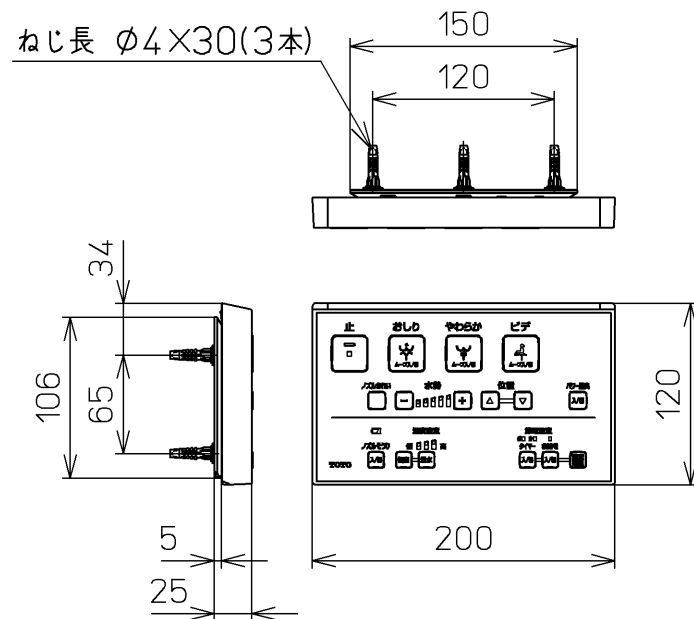

生産中止図面
2024 /

*定格 : AC100V-321W 50/60Hz

TOTO		⊕	単位 mm	名称 ウォシュレットS
製図 奥村富	検図 城戸高田哲	日付 18-07-03	尺度 1 : 5	品番 TCF6542P
備考 S1 洗浄脱臭暖房便座 便ふたなし 本体着脱部金属製				図番 TCF6542P=A0100
A3		ページNo.	1-1	(改)