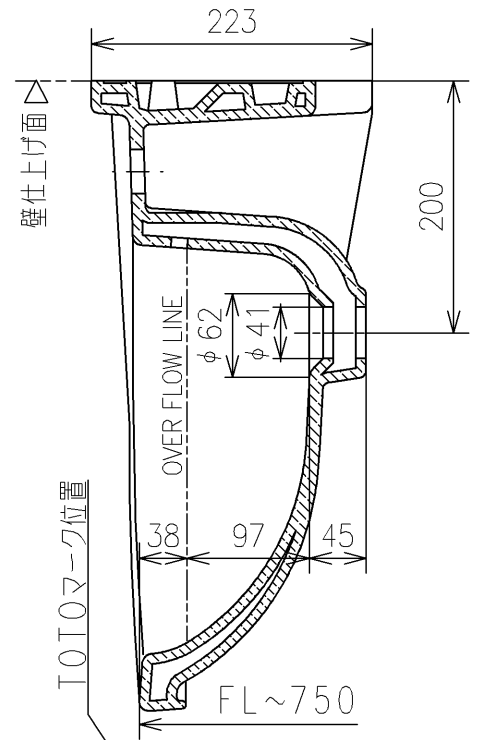

生産中止図面

2020/04

			単位	mm	名称	
			尺度	1:6	壁掛洗面器	
製図	検図	日付			品番	L260C
米	稻垣 新川	19/05/21			図番	L260C=D2
備考 モデアシリーズ共用品、大形						