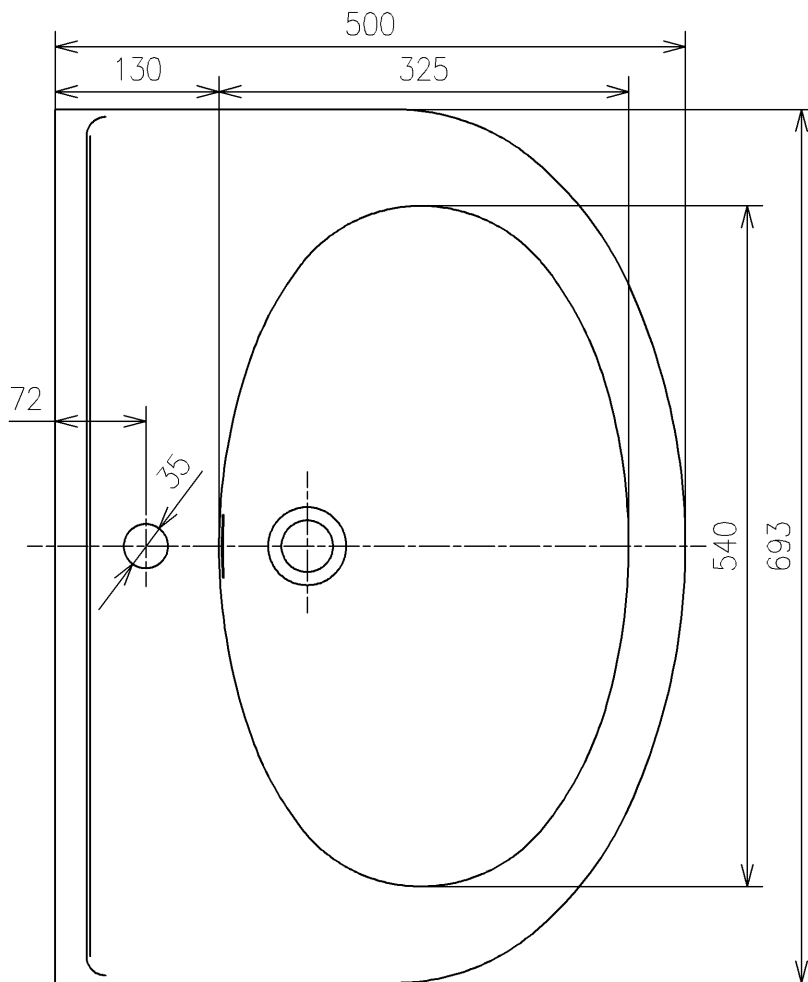

生産中止図面

2020/04

			単位	mm	名称	
			尺度	1:6	壁掛洗面器	
製図	検図	日付			品番	L260C
米	稻垣 新川	19/05/21			図番	L260C=D2
備考 モデアシリーズ共用品、大形						