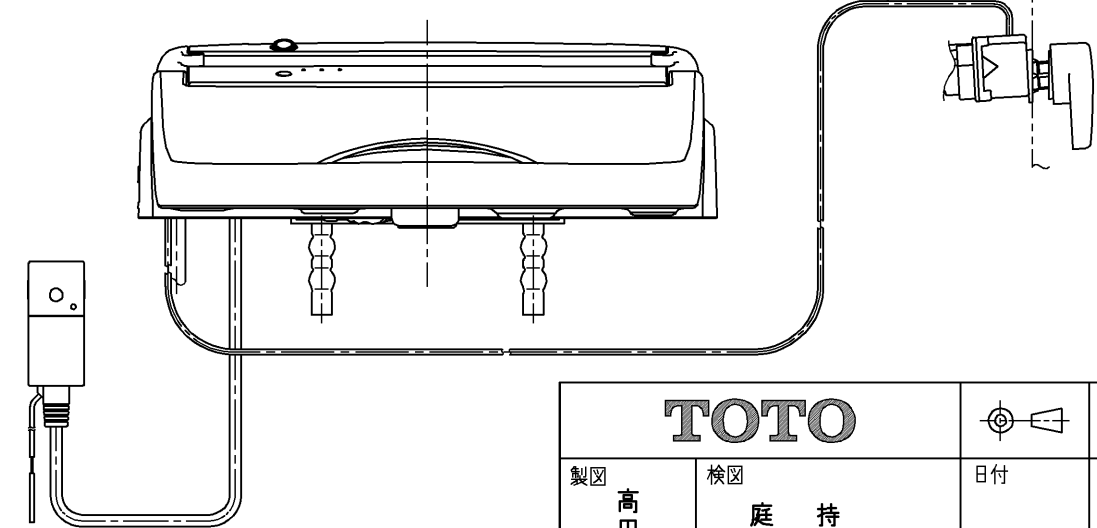

便器洗浄コード L=1500

*定格 : AC100V-1278W 50/60Hz

TOTO			単位 mm	名称 ウォシュレットアプリ コット
製図 高田 ゆ	検図 庭野 持田	日付 18-11-21	尺度 1 : 5	品番 TCF4723AMPR
備考 F2A 洗浄乾燥脱臭暖房便座 便ふたなし 本体着脱部金属製				図番 TCF4723AMPR=A0100