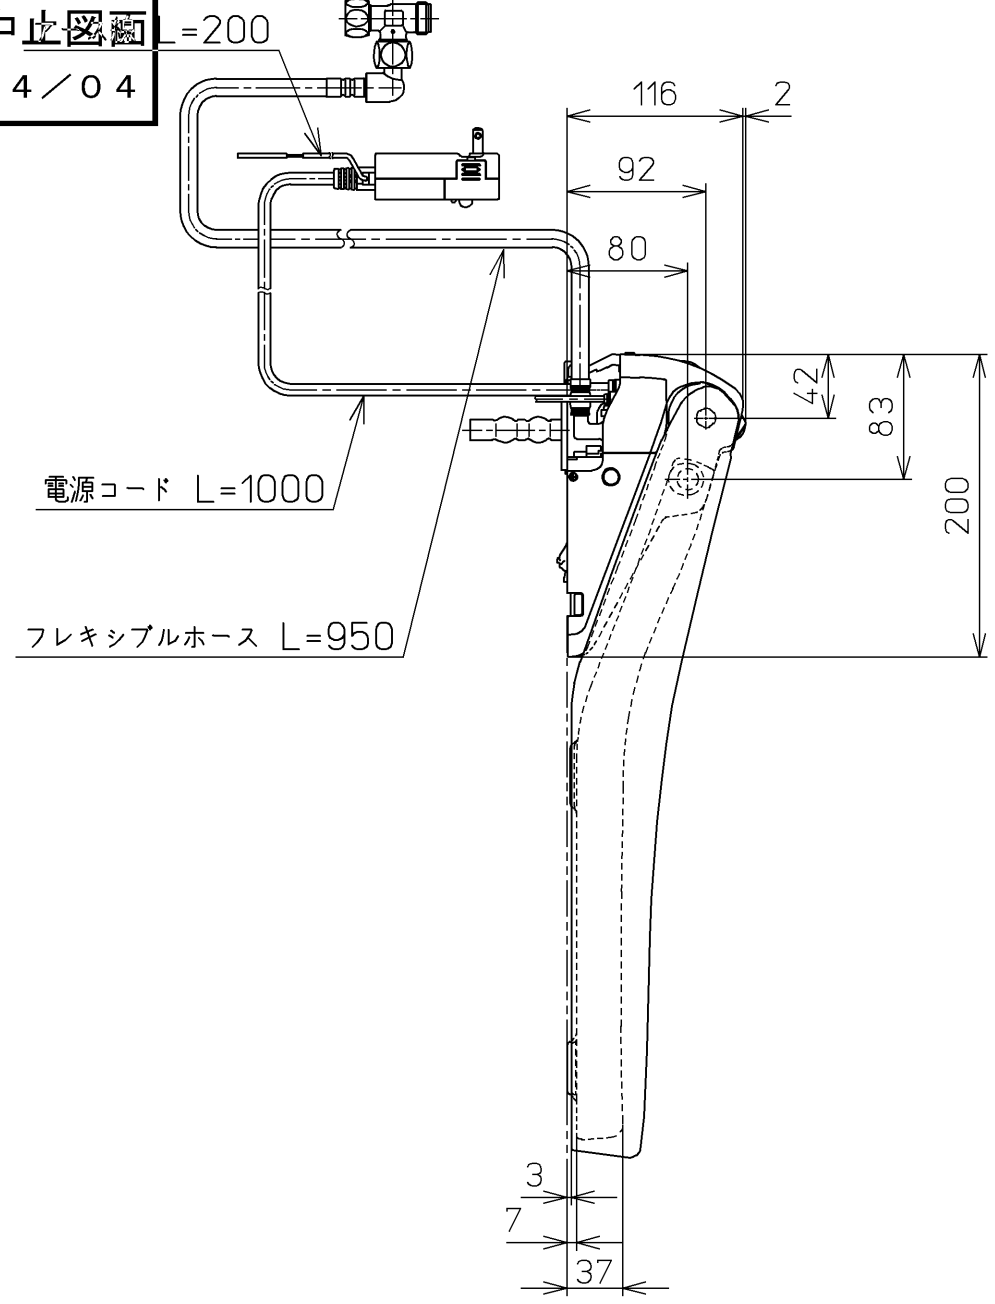

生産中止図面  
2024/04

\*定格 : AC100V-1265W 50/60Hz

<b>TOTO</b>		⊕	単位 mm	名称 ウォシュレットアプリ コットP
製図 高田 ゆ	検図 加藤 健 末次	日付 18-11-20	尺度 1 : 5	品番 TCF5810AER
備考 AP1A 洗浄脱臭暖房便座 擬音装置付き				図番 TCF5810AER=A0100