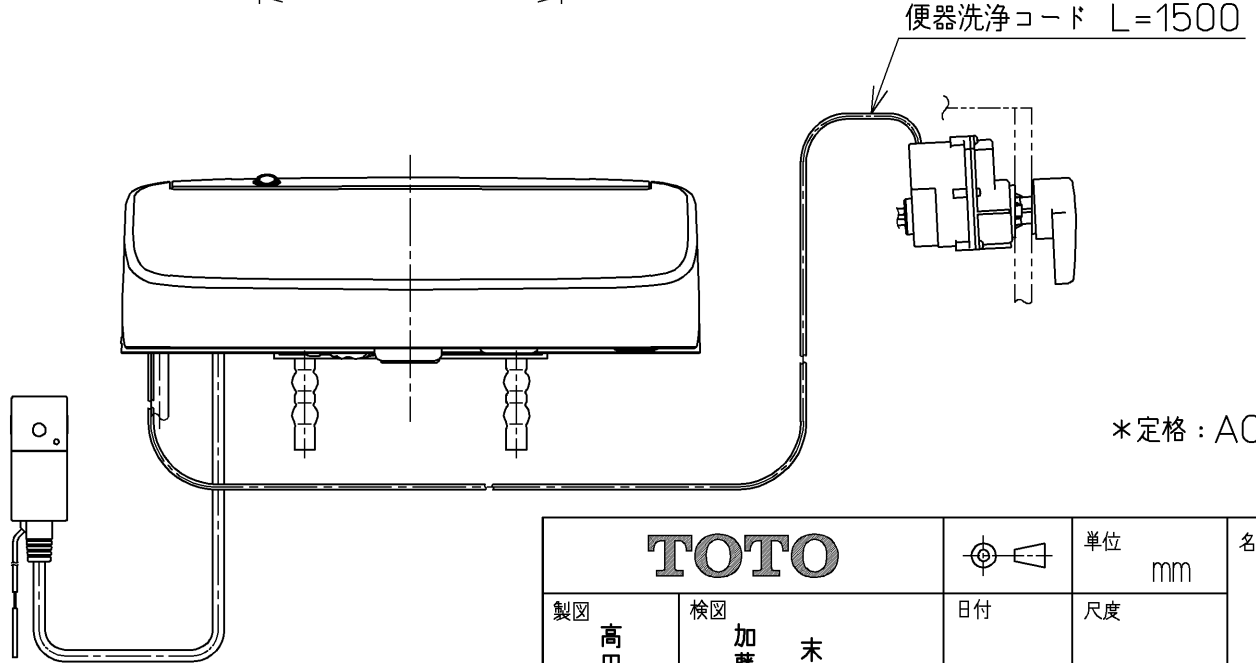

生産中止図面  
2024/04

\*定格 : AC100V-1265W 50/60Hz

<b>TOTO</b>		⊕	単位 mm	名称 ウォシュレットアプリ コットP
製図 高田 ゆ	検図 加藤 健 末次	日付 18-11-20	尺度 1 : 5	品番 TCF5810AER
備考 AP1A 洗浄脱臭暖房便座 擬音装置付き				図番 TCF5810AER=A0100