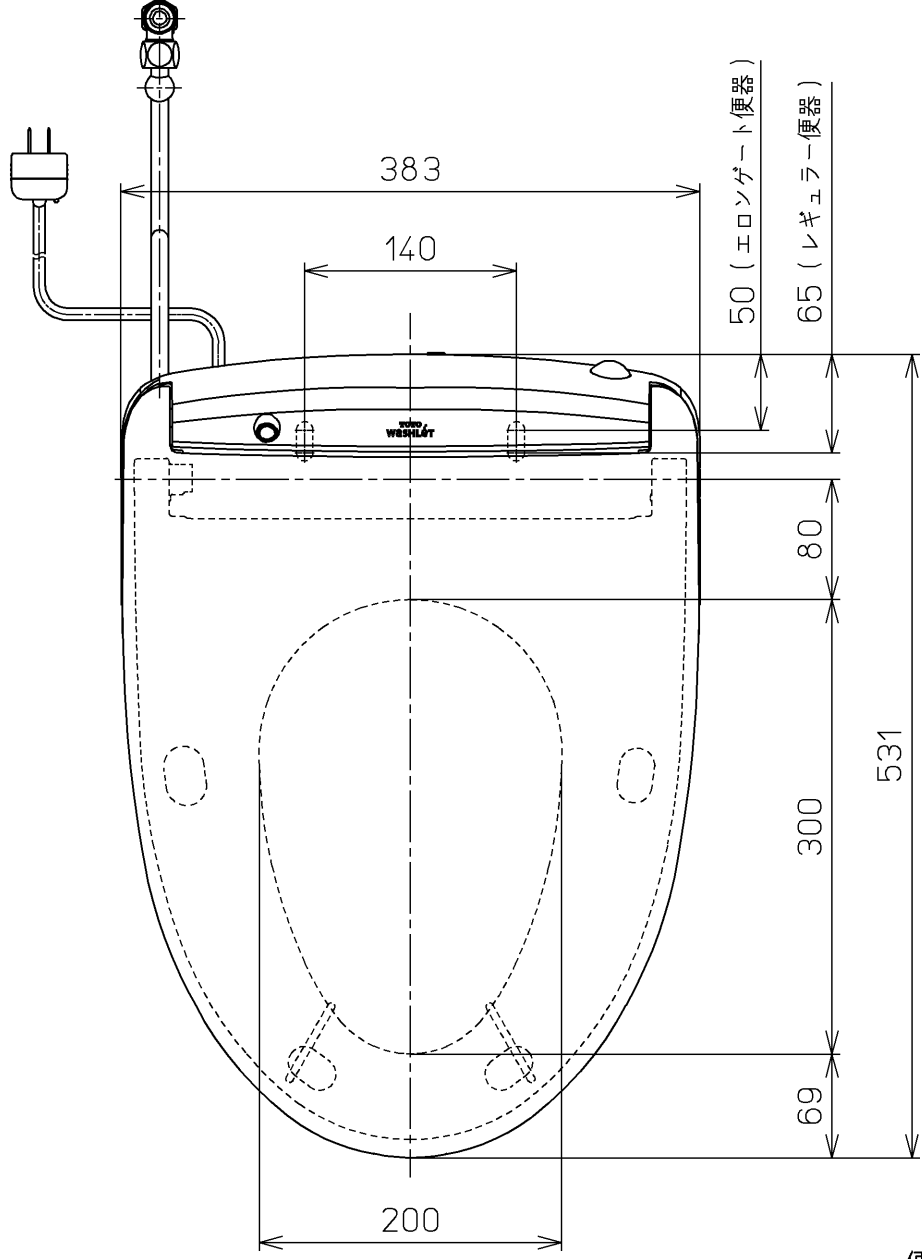

生産中止図面  
2024/04

\*定格 : AC100V-1265W 50/60Hz

<b>TOTO</b>		⊕	単位 mm	名称 ウォシュレットアプリ コットP
製図 高田 ゆ	検図 加藤 健 末次	日付 18-11-20	尺度 1 : 5	品番 TCF5810AER
備考 AP1A 洗浄脱臭暖房便座 擬音装置付き				図番 TCF5810AER=A0100