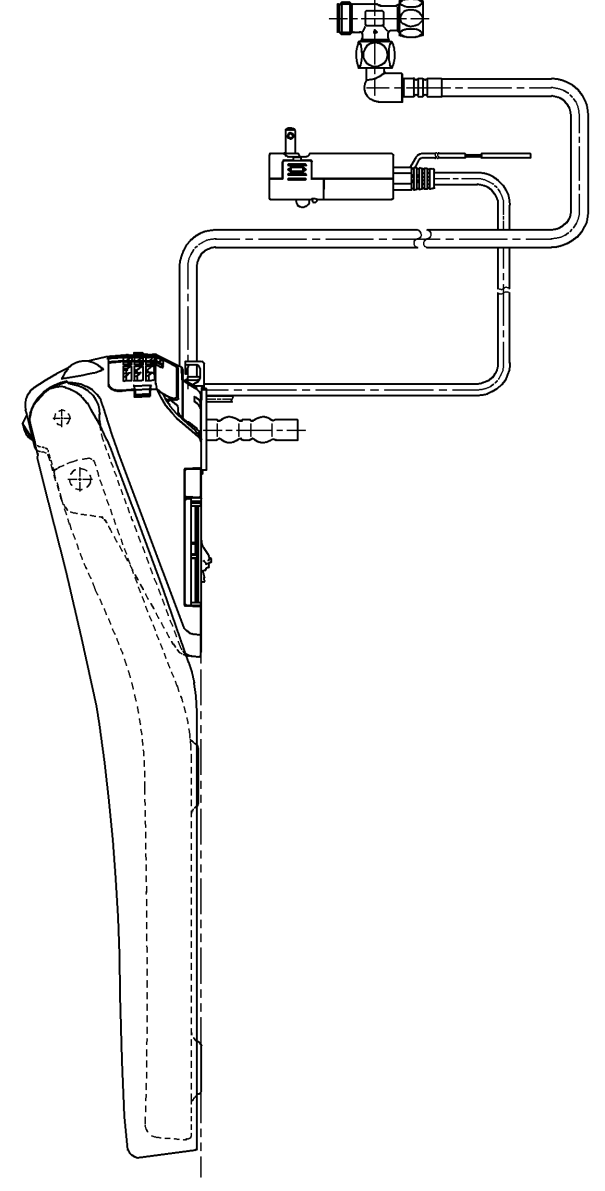

生産中止図面  
2024/04

\*定格 : AC100V-1265W 50/60Hz

<b>TOTO</b>		⊕	単位 mm	名称 ウォシュレットアプリ コットP
製図 高田 ゆ	検図 加藤 健 末次	日付 18-11-20	尺度 1 : 5	品番 TCF5810AER
備考 AP1A 洗浄脱臭暖房便座 擬音装置付き				図番 TCF5810AER=A0100