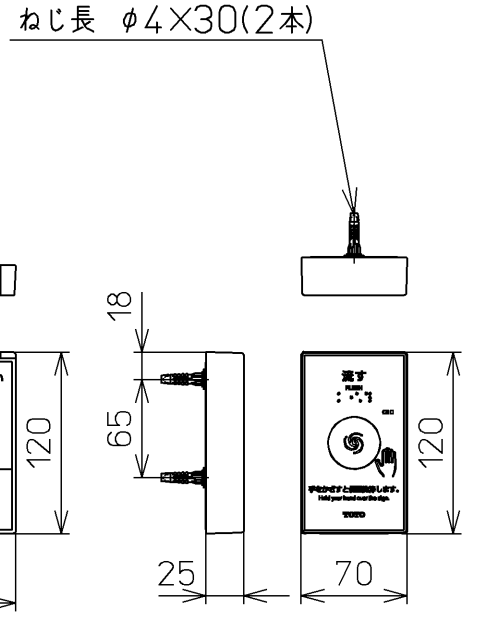

生産中止図面  
2024/04

\*定格 : AC100V-1265W 50/60Hz

<b>TOTO</b>		⊕	単位 mm	名称 ウォシュレットアプリ コットP
製図 高田 ゆ	検図 加藤 健 末次	日付 18-11-20	尺度 1 : 5	品番 TCF5810AER
備考 AP1A 洗浄脱臭暖房便座 擬音装置付き				図番 TCF5810AER=A0100