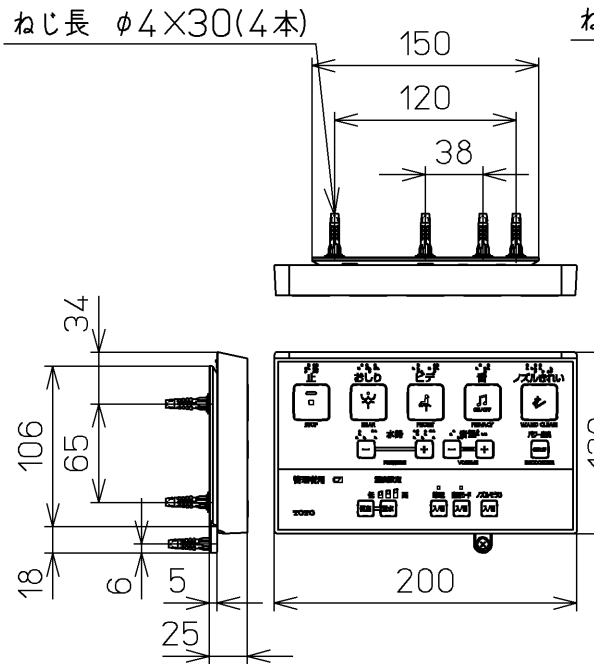

生産中止図面  
2024/04

\*定格 : AC100V-1265W 50/60Hz

<b>TOTO</b>		⊕	単位 mm	名称 ウォシュレットアプリ コットP
製図 高田 ゆ	検図 加藤 健 末次	日付 18-11-20	尺度 1 : 5	品番 TCF5810AER
備考 AP1A 洗浄脱臭暖房便座 擬音装置付き				図番 TCF5810AER=A0100