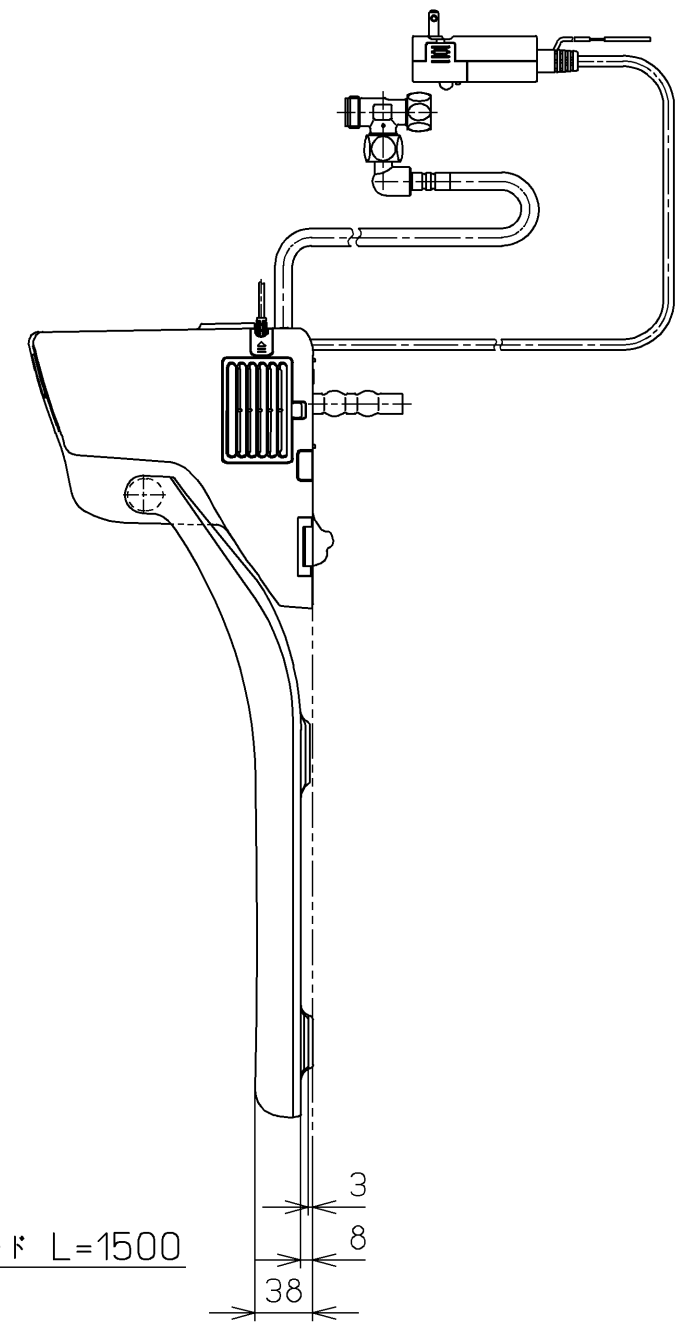

生産中止図面
2024 /

便器洗浄コード L=1500

*定格 : AC100V-321W 50/60Hz

TOTO		単位 mm	名称
製図 奥村富	検図 城戸 高田哲	日付 18-04-12	ウオシュレットS
備考 S1A 洗浄脱臭暖房便座 便ふたなし 本体着脱部金属製			品番 TCF6542AMP
			図番 TCF6542AMP=A0100
A3			ページNo. 1-1 (改)