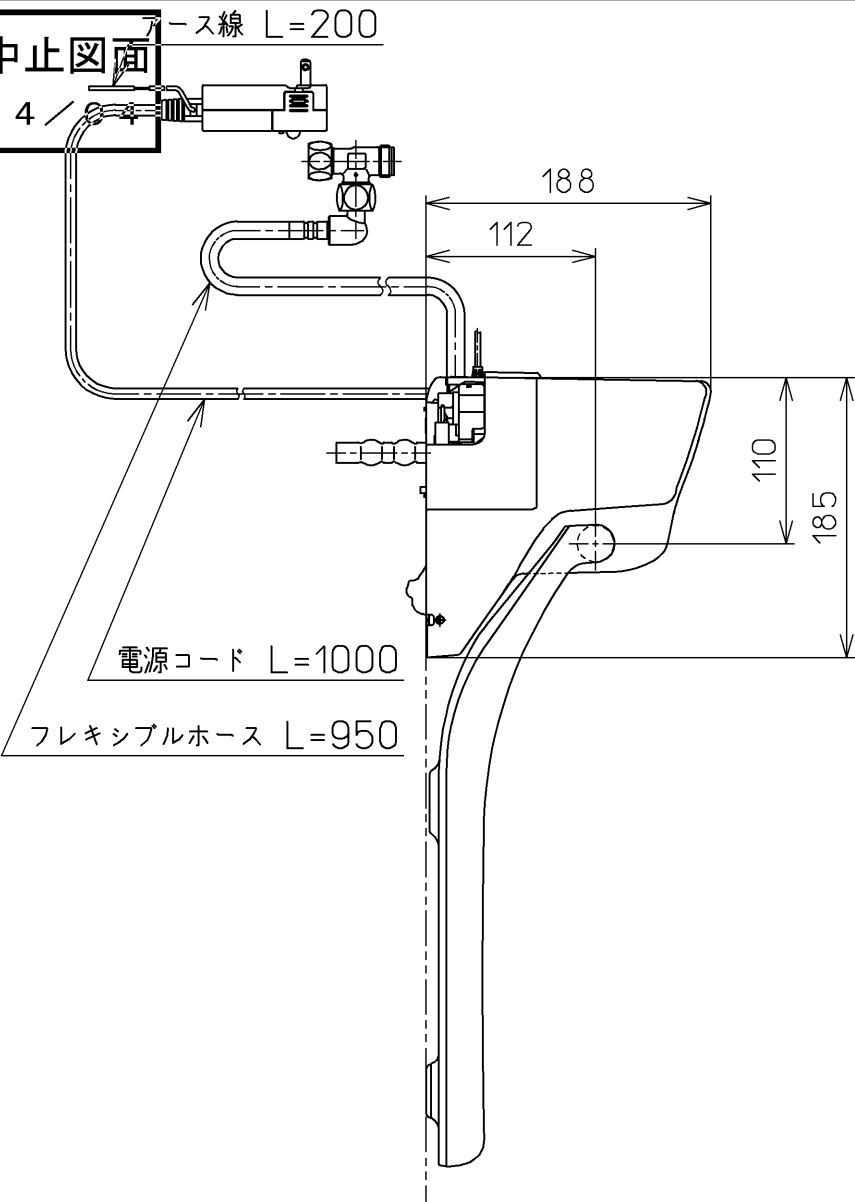

生産中止図面
2024 /

便器洗浄コード L=1500

*定格 : AC100V-321W 50/60Hz

TOTO		単位 mm	名称
製図 奥村富	検図 城戸 高田哲	日付 18-04-12	ウオシュレットS
備考 S1A 洗浄脱臭暖房便座 便ふたなし 本体着脱部金属製			品番 TCF6542AMP
			図番 TCF6542AMP=A0100
A3			ページNo. 1-1 (改)