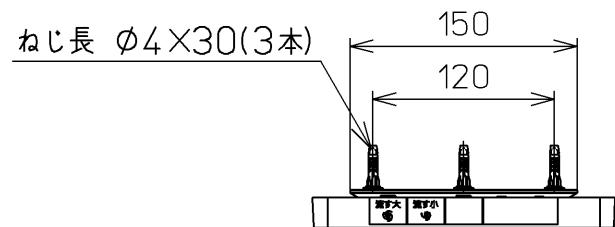

生産中止図面
2024 /

便器洗浄コード L=1500

*定格 : AC100V-321W 50/60Hz

TOTO		単位 mm	名称
製図 奥村富	検図 城戸 高田哲	日付 18-04-12	ウオシュレットS
備考 S1A 洗浄脱臭暖房便座 便ふたなし 本体着脱部金属製			品番 TCF6542AMP
			図番 TCF6542AMP=A0100
A3			ページNo. 1-1 (改)