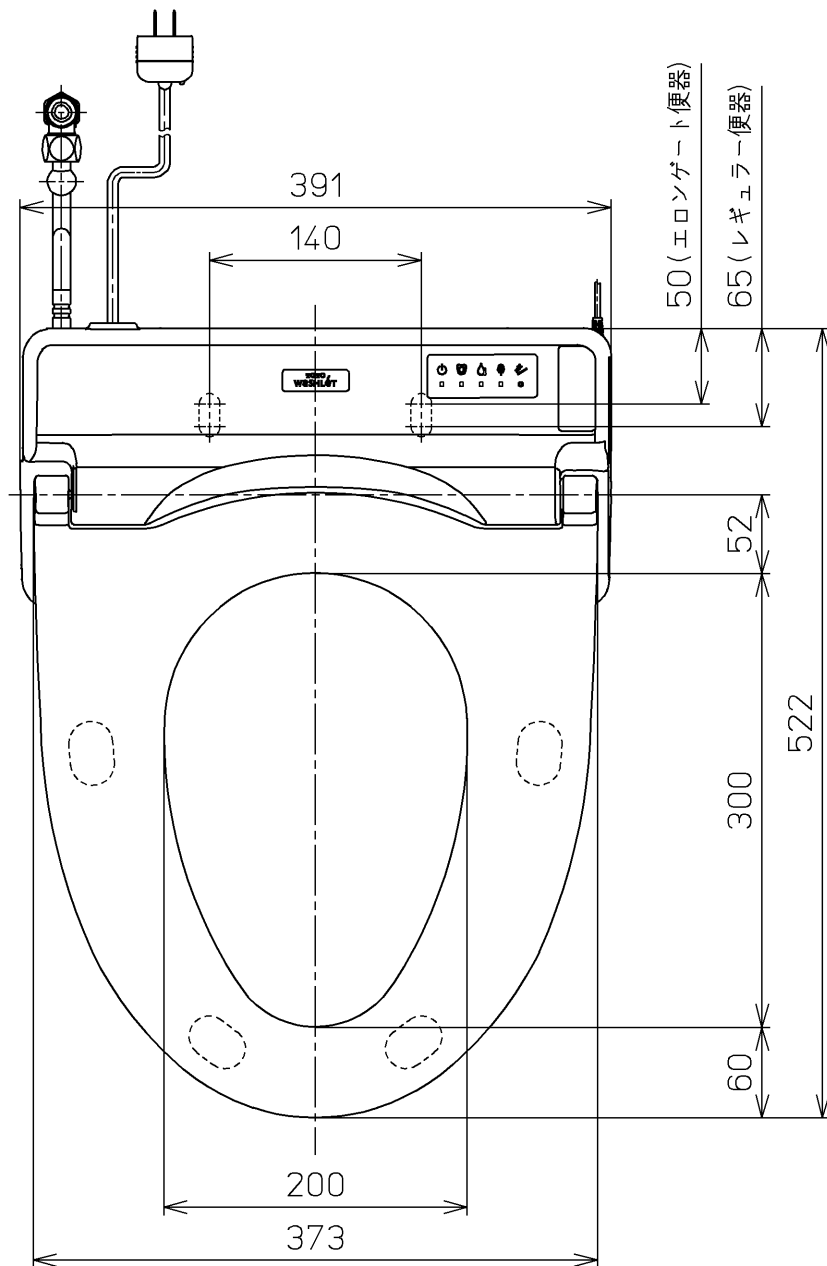

生産中止図面
2024 /

便器洗浄コード L=1500

*定格 : AC100V-321W 50/60Hz

TOTO		単位 mm	名称
製図 奥村富	検図 城戸 高田哲	日付 18-04-12	ウオシュレットS
備考 S1A 洗浄脱臭暖房便座 便ふたなし 本体着脱部金属製			品番 TCF6542AMP
			図番 TCF6542AMP=A0100
A3			ページNo. 1-1 (改)