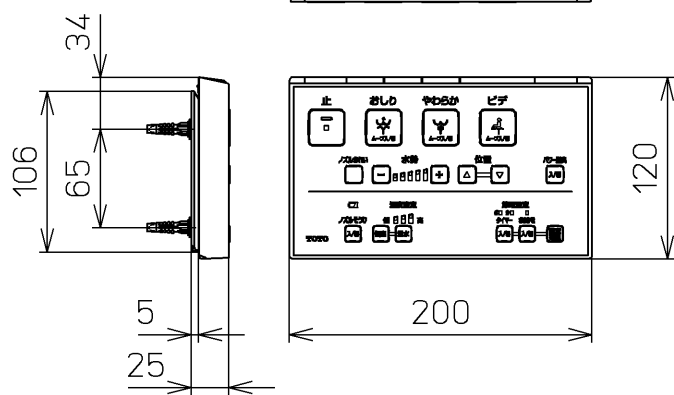

生産中止図面
2024 /

便器洗浄コード L=1500

*定格 : AC100V-321W 50/60Hz

TOTO		単位 mm	名称
製図 奥村富	検図 城戸 高田哲	日付 18-04-12	ウオシュレットS
備考 S1A 洗浄脱臭暖房便座 便ふたなし 本体着脱部金属製			品番 TCF6542AMP
			図番 TCF6542AMP=A0100
A3			ページNo. 1-1 (改)