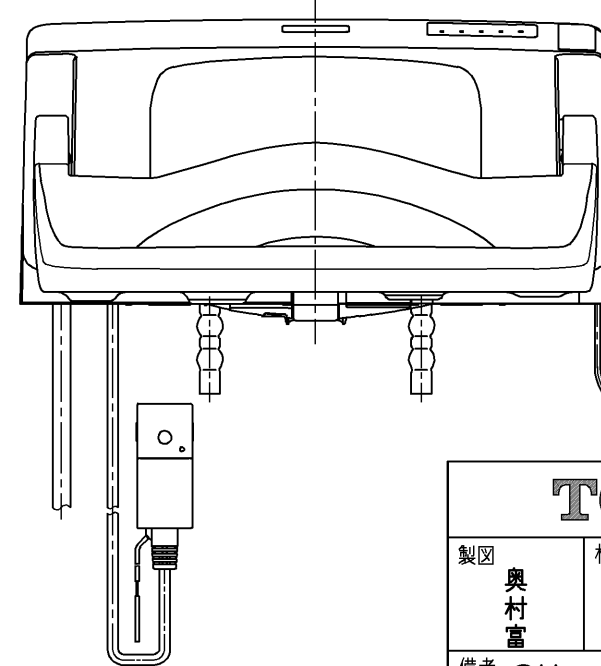

生産中止図面
2024 /

便器洗浄コード L=1500

*定格 : AC100V-321W 50/60Hz

TOTO		単位 mm	名称
製図 奥村富	検図 城戸 高田哲	日付 18-04-12	ウオシュレットS
備考 S1A 洗浄脱臭暖房便座 便ふたなし 本体着脱部金属製			品番 TCF6542AMP
			図番 TCF6542AMP=A0100
A3			ページNo. 1-1 (改)