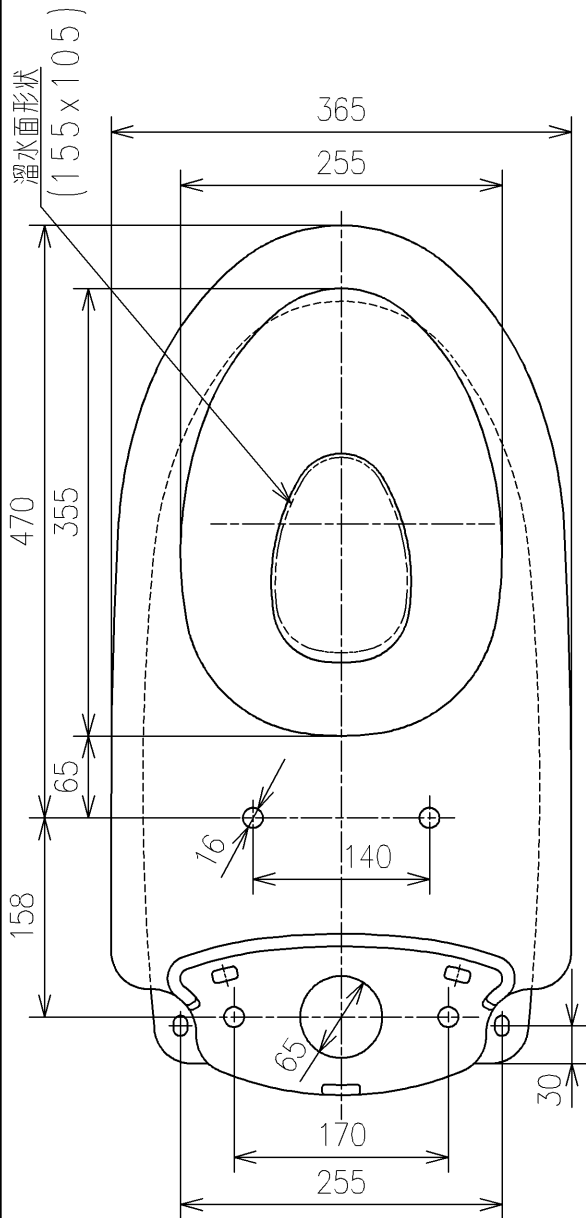

生産中止図面

2021/03

- > 付属品
- × 固定具類 (ユニット)
- × 化粧キャップ (ユニット)
- × 便器接続部 (ユニット)
- × アジャスター (ユニット)
- × Pシール (ユニット)
- × サイドカバーユニット
- × 施工説明書
- × 位置決めシート

TOTO		UNIT mm	SCALE 1:6	DATE 2020-Nov-06	DRAWN ryuichi.yanemura
TITLE 床置床排水大便器					CHECKED masayuki.hayashi
FLOOR-MOUNTED TOILET BOWL					APPROVED hiroshi.ono
REMARKS 防露式、エロンゲートタイプ					ITEM NUMBER CS873BM