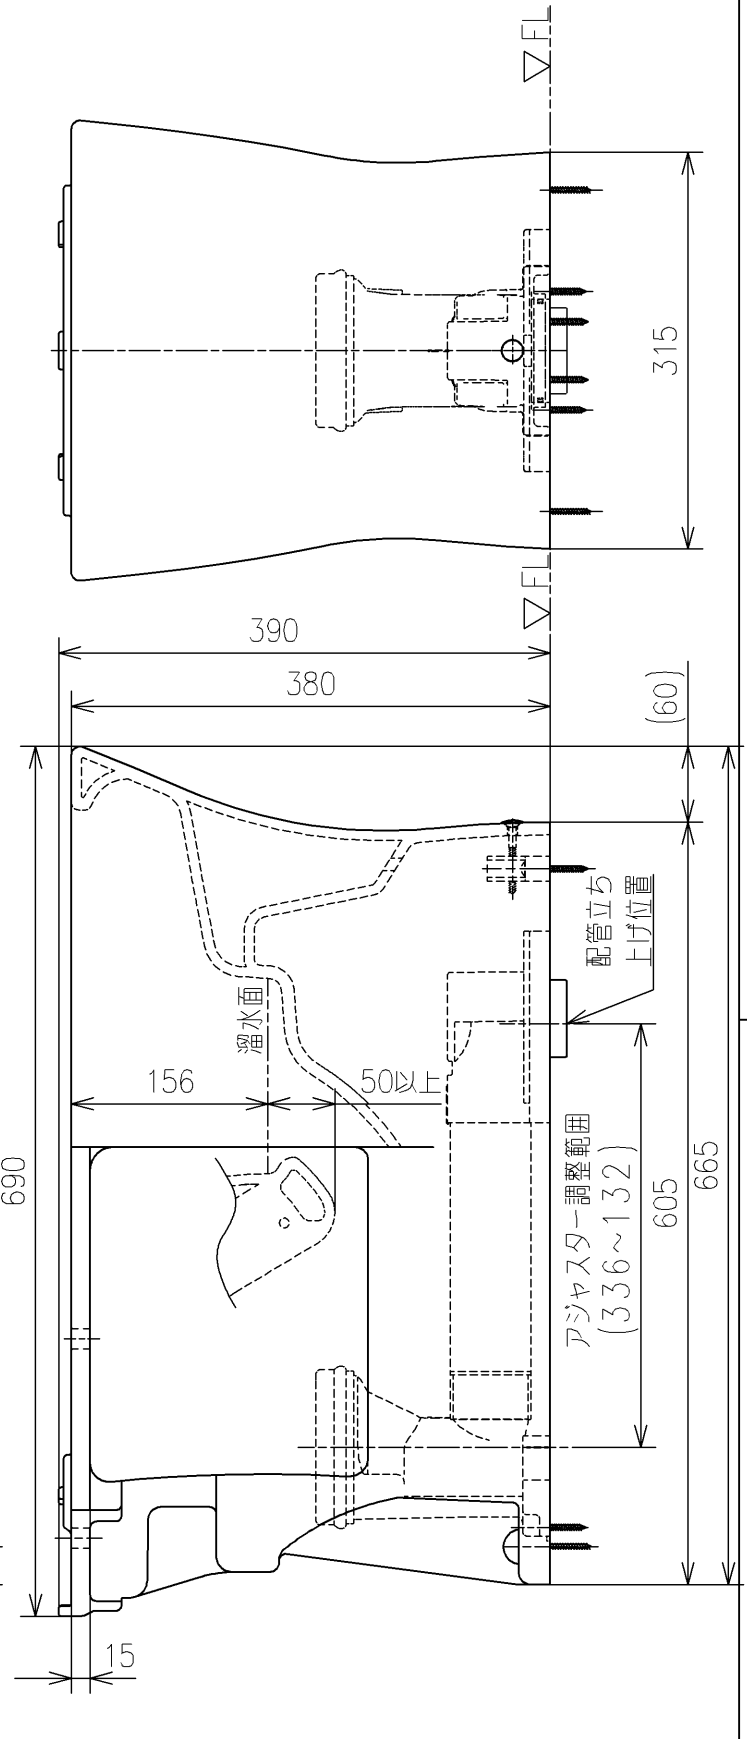

生産中止図面

2021/03

- > 付属品
- × 固定具類 (ユニット)
- × 化粧キャップ (ユニット)
- × 便器接続部 (ユニット)
- × アジャスター (ユニット)
- × Pシール (ユニット)
- × サイドカバーユニット
- × 施工説明書
- × 位置決めシート

TOTO		UNIT mm	SCALE 1:6	DATE 2020-Nov-06	DRAWN ryuichi.yanemura
TITLE 床置床排水大便器					CHECKED masayuki.hayashi
FLOOR-MOUNTED TOILET BOWL					APPROVED hiroshi.ono
REMARKS 防露式、エロンゲートタイプ					ITEM NUMBER CS873BM