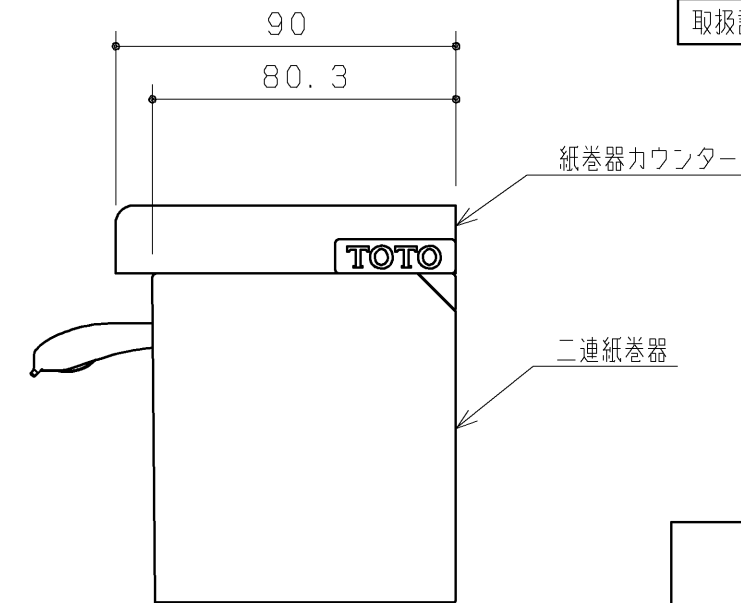

生産中止図面

2020/02

品番	棚板表面色
UGA485A#NW1	ホワイト
UGA485A#ML	ミルベージュ
UGA485A#MW	ダブルブラウン

同梱部材

品名	数量
施工説明書	1ヶ
取扱説明書	1ヶ

- ・材質：中質繊維板（MDF）+両面シート貼り（紙巻器カウンター）
- ・材質：ABS（二連紙巻器）
- ・色：ホワイト（二連紙巻器）

TOTO			第三角法	単位 mm	名称
製図 小 埜	検図 廣 田	溝 口	日付 15.12.16	尺度 1:2	棚付二連紙巻器
備考 ・ワンハンドカット機能 ・フロントワンタッチ機能					品番 UGA485A#**
					図番