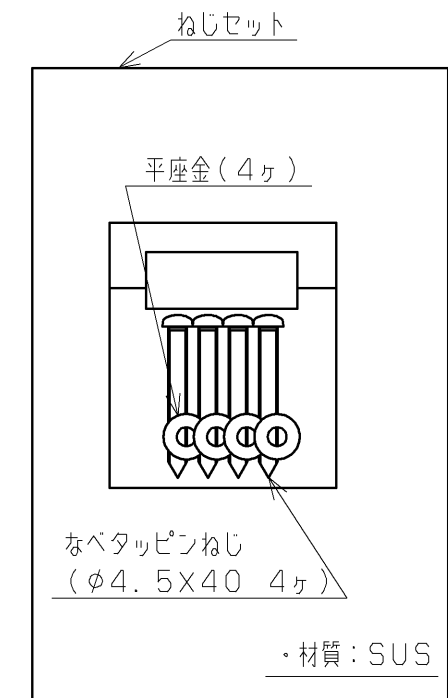

生産中止図面

2020/02

品番	棚板表面色
UGA485A#NW1	ホワイト
UGA485A#ML	ミルベージュ
UGA485A#MW	ダブルブラウン

同梱部材

品名	数量
施工説明書	1ヶ
取扱説明書	1ヶ

- ・材質：中質繊維板（MDF）+両面シート貼り（紙巻器カウンター）
- ・材質：ABS（二連紙巻器）
- ・色：ホワイト（二連紙巻器）

TOTO			第三角法	単位 mm	名称
製図 小 埜	検図 廣 田	溝 口	日付 15.12.16	尺度 1:2	棚付二連紙巻器
備考 ・ワンハンドカット機能 ・フロントワンタッチ機能					品番 UGA485A#**
					図番