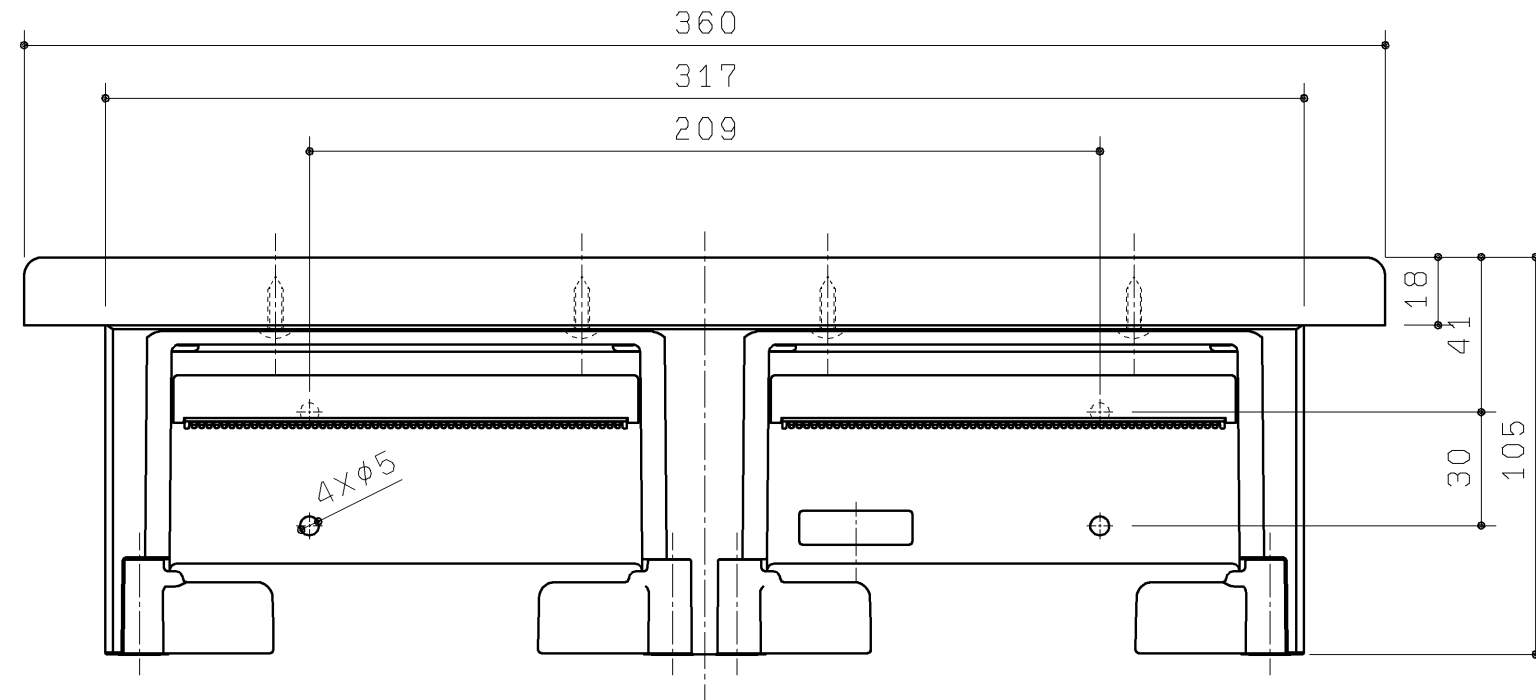

生産中止図面

2020/02

品番	棚板表面色
UGA485A#NW1	ホワイト
UGA485A#ML	ミルベージュ
UGA485A#MW	ダブルブラウン

同梱部材

品名	数量
施工説明書	1ヶ
取扱説明書	1ヶ

- ・材質：中質繊維板（MDF）+両面シート貼り（紙巻器カウンター）
- ・材質：ABS（二連紙巻器）
- ・色：ホワイト（二連紙巻器）

TOTO			第三角法	単位 mm	名称
製図 小 埜	検図 廣 田	溝 口	日付 15.12.16	尺度 1:2	棚付二連紙巻器
備考 ・ワンハンドカット機能 ・フロントワンタッチ機能					品番 UGA485A#**
					図番