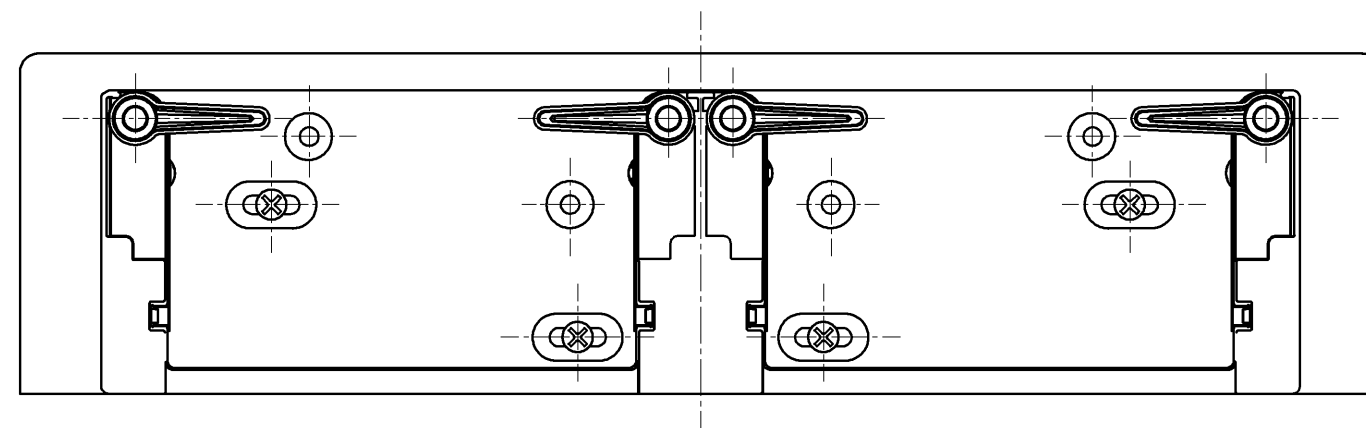

生産中止図面

2020/02

品番	棚板表面色
UGA485A#NW1	ホワイト
UGA485A#ML	ミルベージュ
UGA485A#MW	ダブルブラウン

同梱部材

品名	数量
施工説明書	1ヶ
取扱説明書	1ヶ

- ・材質：中質繊維板（MDF）+両面シート貼り（紙巻器カウンター）
- ・材質：ABS（二連紙巻器）
- ・色：ホワイト（二連紙巻器）

TOTO			第三角法	単位 mm	名称
製図 小 埜	検図 廣 田	溝 口	日付 15.12.16	尺度 1:2	棚付二連紙巻器
備考 ・ワンハンドカット機能 ・フロントワンタッチ機能					品番 UGA485A#**
					図番