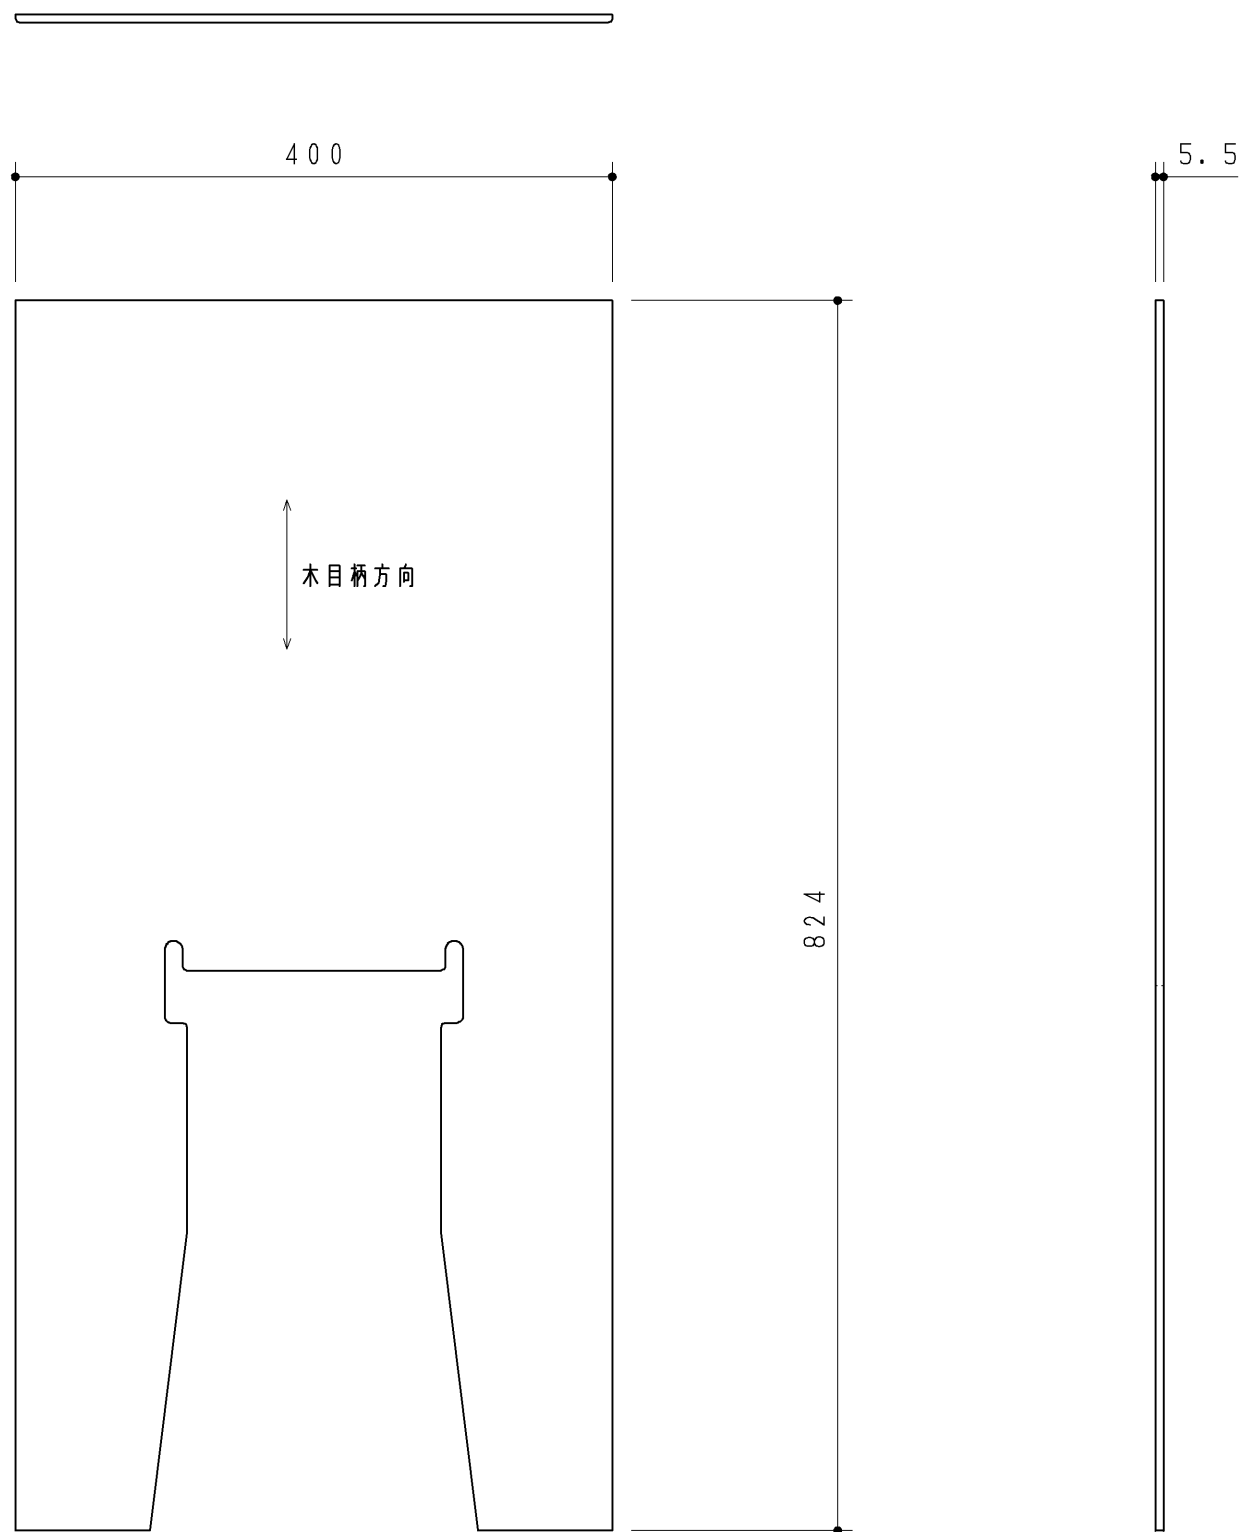

生産中止図面

2011/12

品番	色名
UGP3PDQ	ダークウッド
UGP3PMQ	ナチュラルウッド
UGP3PWQ	パールホワイト

TOTO		第三角法	単位 mm	名称
製図 加治	検図 稲垣	日付 12.05.21	尺度 1:5	前板
備考			図面数 1/1	品番 UGP3P*Q