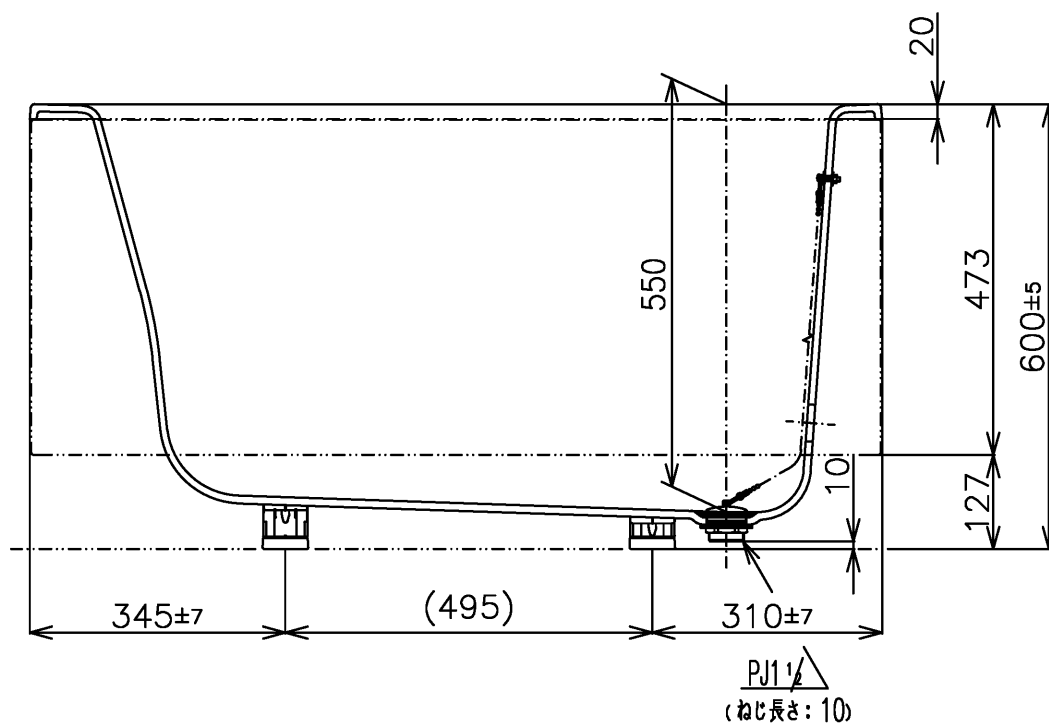

色番	色彩	備考
#MNN	ムーンホワイトN	
#MRN	ムーンピンクN	
#MGN	ムーングリーンN	
#MCN	ムーンブラウンN	

図名 和洋折衷一方半エプロン付き ネオマーパズ (1150サイズ)				尺度 1:10
				図番 PNS1111R1
年月日 2026.4.1	製図 中田	検図 林堂 三上	TOTO	