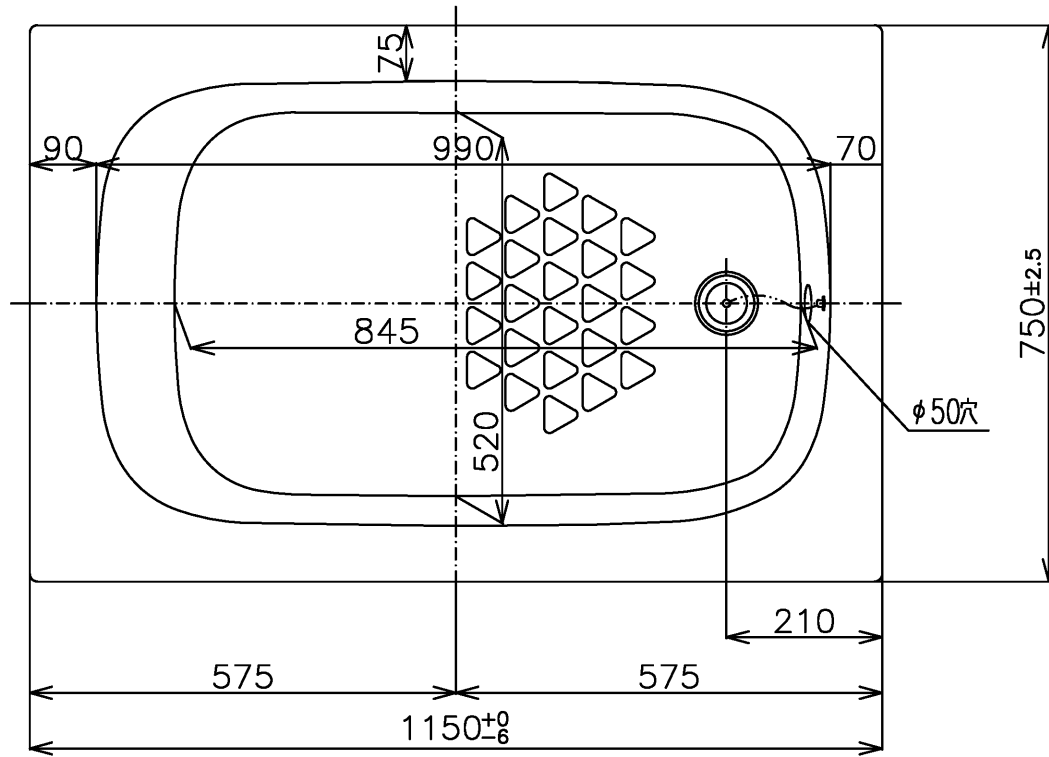

色番	色彩	備考
#MNN	ムーンホワイトN	
#MRN	ムーンピンクN	
#MGN	ムーングリーンN	
#MCN	ムーンブラウンN	

図名 和洋折衷一方半エプロン付き ネオマーパズ (1150サイズ)				尺度 1:10
				図番 PNS1111R1
年月日 2026.4.1	製図 中田	検図 林堂 三上	TOTO	