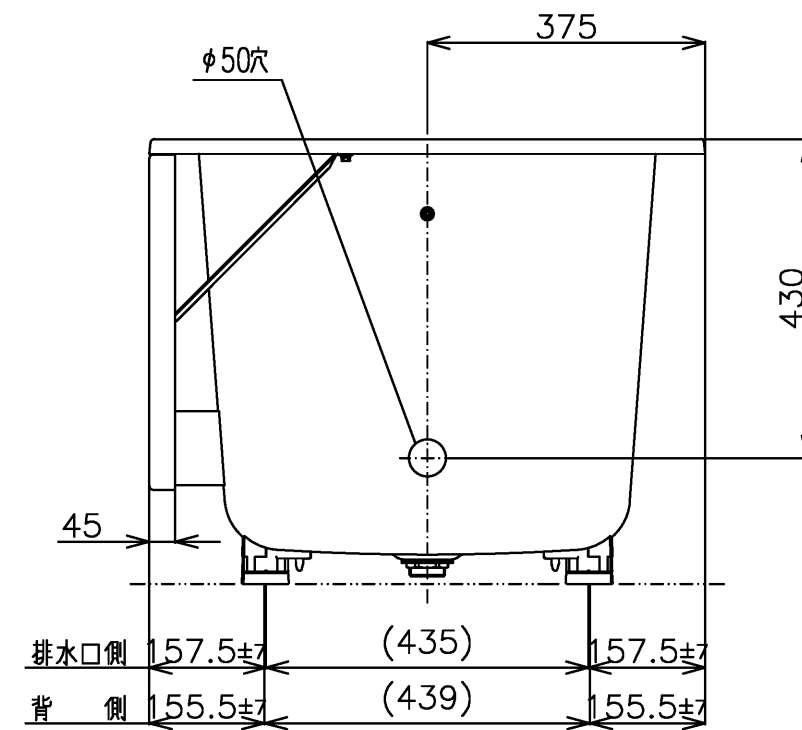

色番	色彩	備考
#MNN	ムーンホワイトN	
#MRN	ムーンピンクN	
#MGN	ムーングリーンN	
#MCN	ムーンブラウンN	

図名 和洋折衷一方半エプロン付き ネオマーパズ (1150サイズ)				尺度 1:10
				図番 PNS1111R1
年月日 2026.4.1	製図 中田	検図 林堂 三上	TOTO	