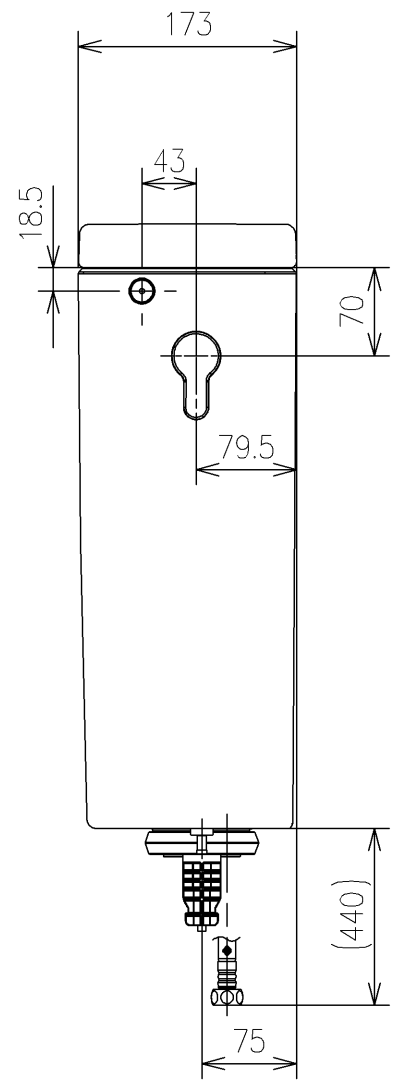

- <付属品>
 レバーハンドル × 1
 取付金具 × 1
 止水栓 × 1

止水栓は床、壁共通使用可

TOTO		UNIT mm	SCALE 1:6	DATE 2020-Jan-21	DRAWN naaki.yukihiro
TITLE 密結タンク					CHECKED takaaki.kuwahara
CLOSE-COUPLED TANK					APPROVED hiroказu.sakai
REMARKS 防露式、ふた固定式、パブリックコンパクト					ITEM NUMBER SH596BAYR