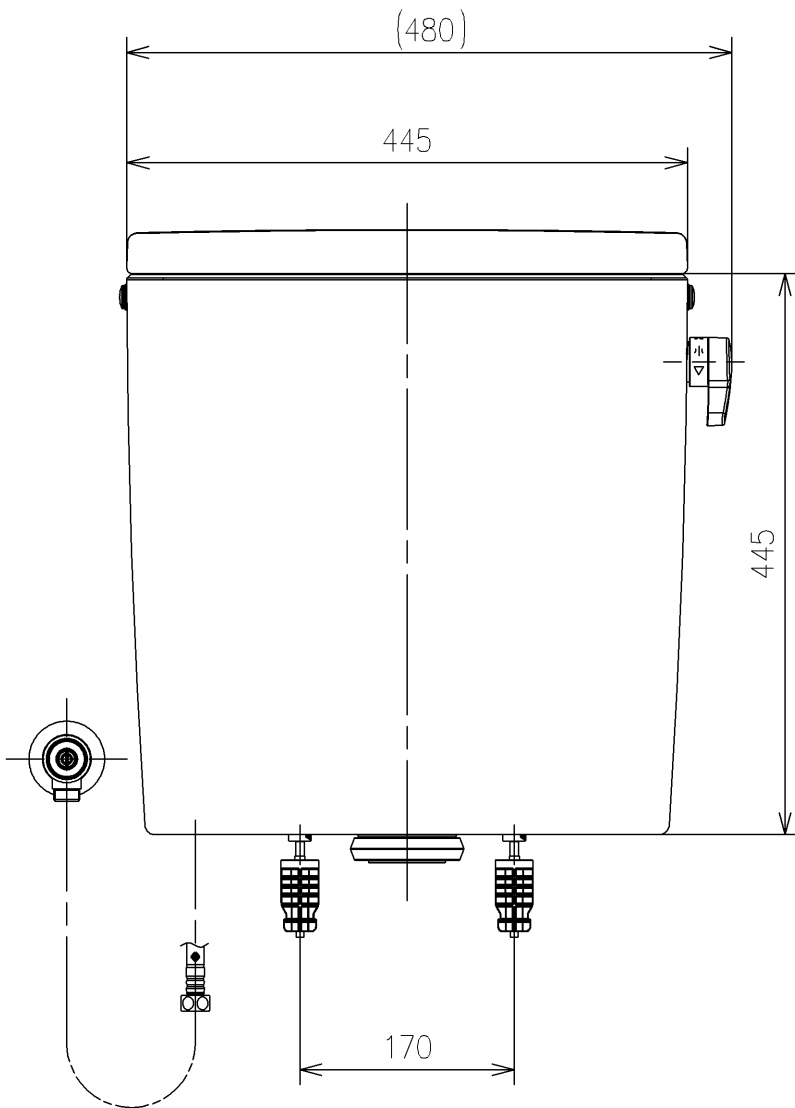

- <付属品>
 レバーハンドル × 1
 取付金具 × 1
 止水栓 × 1

止水栓は床、壁共通使用可

TOTO		UNIT mm	SCALE 1:6	DATE 2020-Jan-21	DRAWN naaki.yukihiro
TITLE 密結タンク					CHECKED takaaki.kuwahara
CLOSE-COUPLED TANK					APPROVED hiroказu.sakai
REMARKS 防露式、ふた固定式、パブリックコンパクト					ITEM NUMBER SH596BAYR