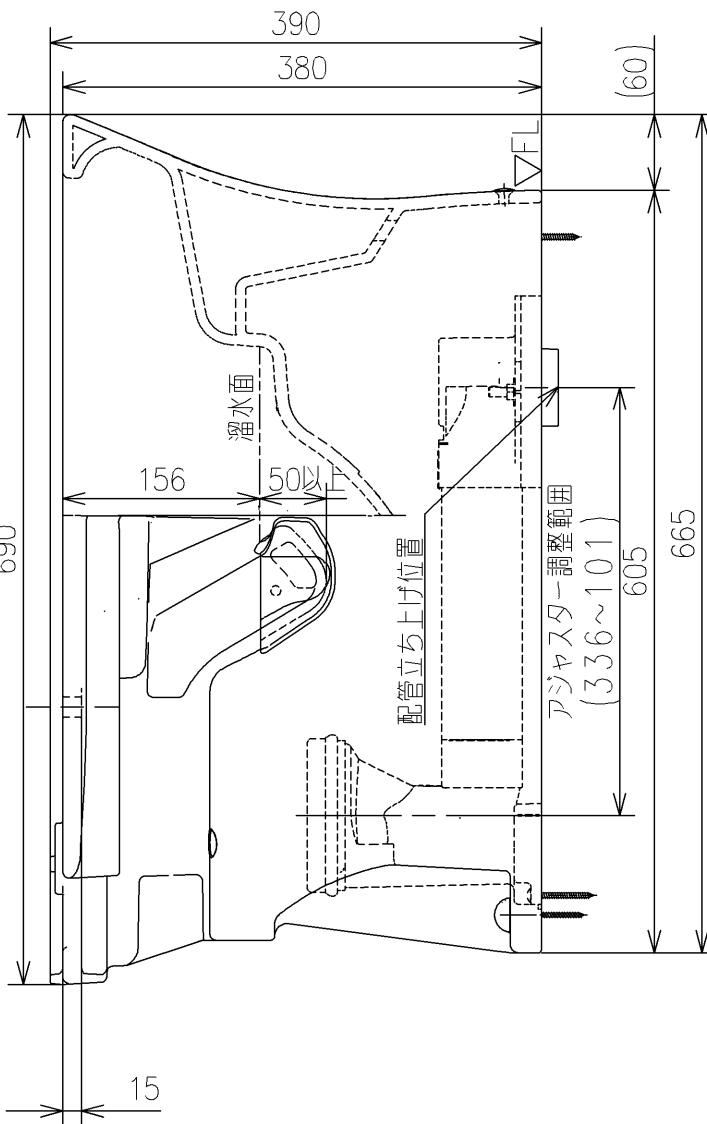

- <付属品>
- 固定具類ユニット x1
- 化粧キャップユニット x1
- 便器接続部 x1
- アジャスターユニット x1
- Pシール x1

TOTO		UNIT mm	SCALE 1:6	DATE 2020-Oct-02	DRAWN ryuichi.yonemura
TITLE 床置床排水大便器ピュアレストQR					CHECKED masayuki.hayashi
FLOOR-MOUNTED TOILET BOWL (PUREREST QR)					APPROVED hiroshi.ono
REMARKS 防露式、エロンゲートタイプ					ITEM NUMBER CS230BM