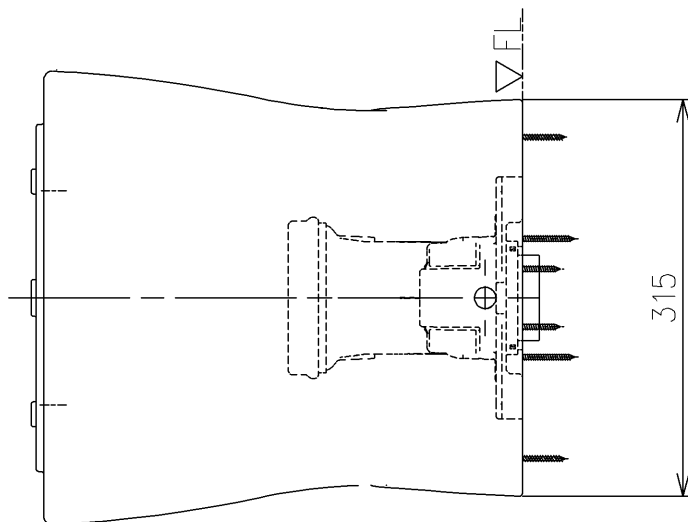

- <付属品>
- 固定具類ユニット x1
- 化粧キャップユニット x1
- 便器接続部 x1
- アジャスターユニット x1
- Pシール x1

TOTO		UNIT mm	SCALE 1:6	DATE 2020-Oct-02	DRAWN ryuichi.yonemura
TITLE 床置床排水大便器ピュアレストQR					CHECKED masayuki.hayashi
FLOOR-MOUNTED TOILET BOWL (PUREREST QR)					APPROVED hiroshi.ono
REMARKS 防露式、エロンゲートタイプ					ITEM NUMBER CS230BM