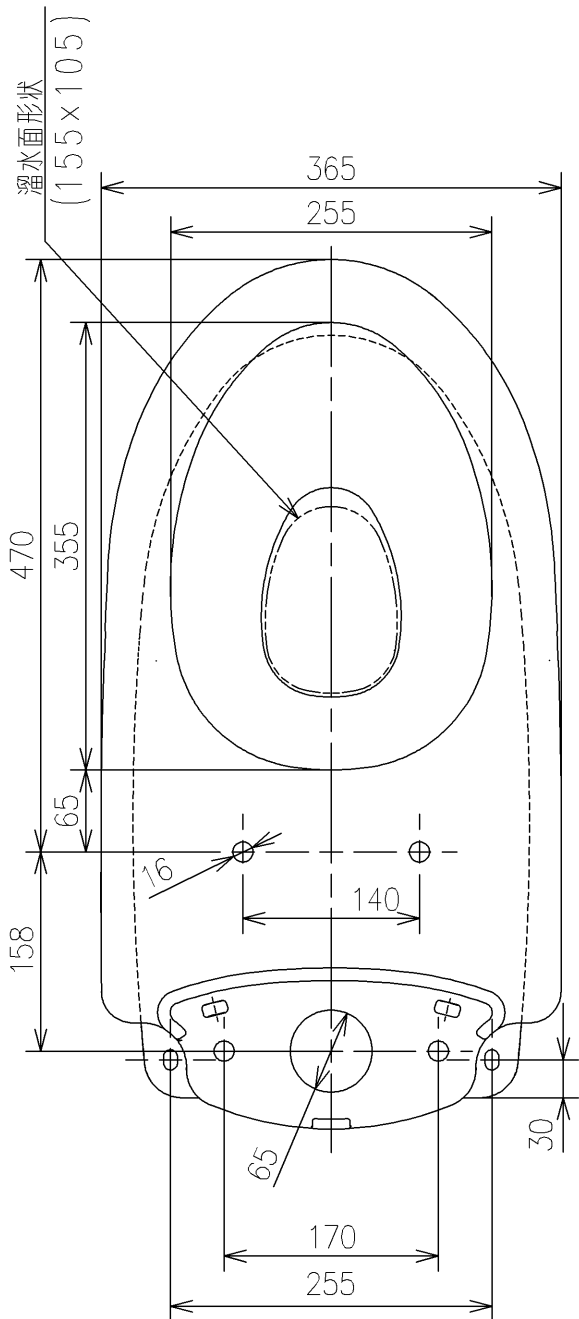

- <付属品>
- 固定具類ユニット x1
- 化粧キャップユニット x1
- 便器接続部 x1
- アジャスターユニット x1
- Pシール x1

TOTO		UNIT mm	SCALE 1:6	DATE 2020-Oct-02	DRAWN ryuichi.yonemura
TITLE 床置床排水大便器ピュアレストQR					CHECKED masayuki.hayashi
FLOOR-MOUNTED TOILET BOWL (PUREREST QR)					APPROVED hiroshi.ono
REMARKS 防露式、エロンゲートタイプ					ITEM NUMBER CS230BM