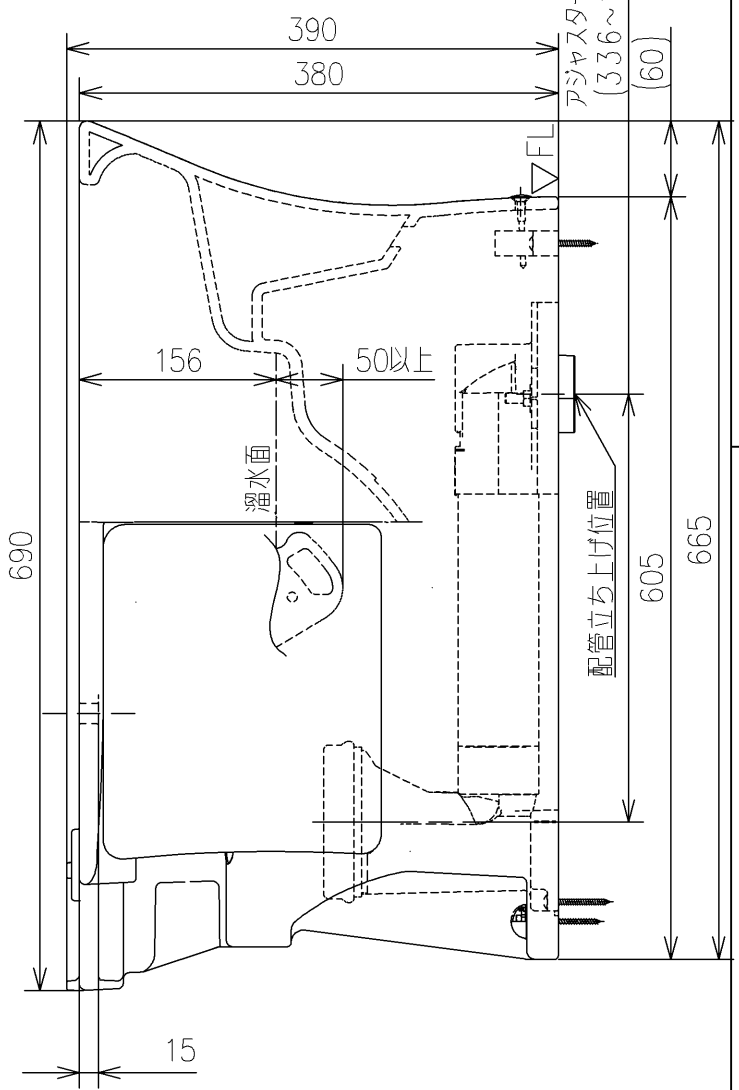

- <付属品>
- 固定具類 x1
 - 化粧キャップユニット x1
 - 便器接続部 x1
 - アジャスターユニット x1
 - Pシール x1
 - サイドカバーユニット x1
 - 施工説明書 x1
 - 位置決めシート x1

TOTO		UNIT mm	SCALE 1:6	DATE 2020-Oct-02	DRAWN ryuichi.yonemura
TITLE 床置床排水大便器ピュアレストQR					CHECKED masayuki.hayashi
FLOOR-MOUNTED TOILET BOWL (PUREREST QR)					APPROVED hiroshi.ono
REMARKS 防露式、エロンゲートタイプ					ITEM NUMBER CS232BM