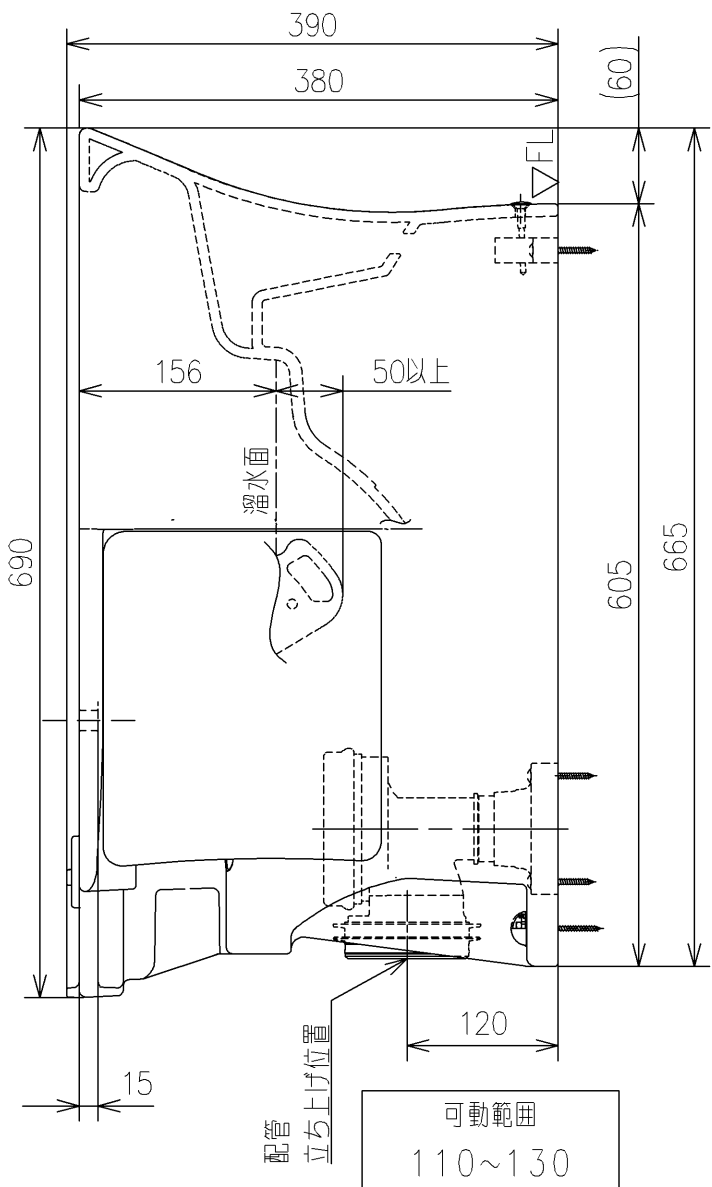

- <付属品>
- 固定具類 ×1
- 化粧キャップユニット ×1
- 排水ソケット ×1
- サイドカバーユニット ×1
- 施工説明書 ×1
- 位置決めシート ×1

<b>TOTO</b>		UNIT mm	SCALE 1:6	DATE 2020-Oct-02	DRAWN ryuichi.yanemura
TITLE 床置壁排水大便器ピュアレストQR					CHECKED masayuki.hayashi
FLOOR-MOUNTED TOILET BOWL WITH REAR-OUTLET (PUREREST QR)					APPROVED hiroshi.ono
REMARKS 防露式、エロンゲートタイプ					ITEM NUMBER CS232BP