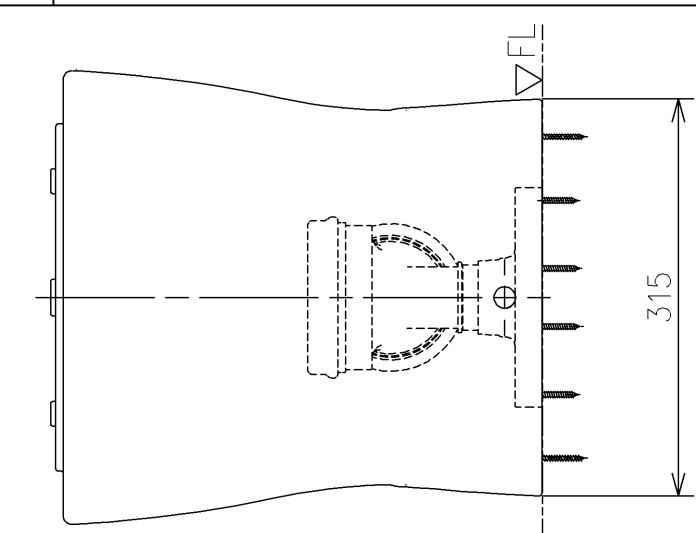

- <付属品>
- 固定具類 ×1
- 化粧キャップユニット ×1
- 排水ソケット ×1
- サイドカバーユニット ×1
- 施工説明書 ×1
- 位置決めシート ×1

<b>TOTO</b>		UNIT mm	SCALE 1:6	DATE 2020-Oct-02	DRAWN ryuichi.yanemura
TITLE 床置壁排水大便器ピュアレストQR					CHECKED masayuki.hayashi
FLOOR-MOUNTED TOILET BOWL WITH REAR-OUTLET (PUREREST QR)					APPROVED hiroshi.ono
REMARKS 防露式、エロンゲートタイプ					ITEM NUMBER CS232BP