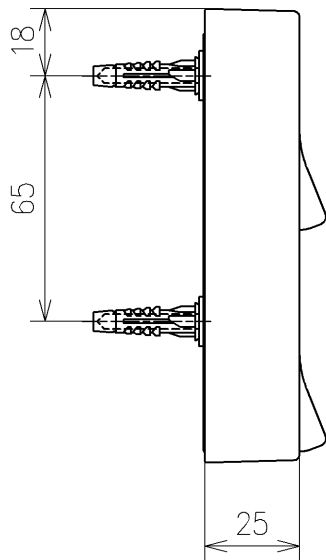

ねじ長  $\phi 4 \times 30$  (3本)

注記  
Notes

13. 使用制限されている特定有害物質は「特定有害物質の使用制限に関する基準書 (2004年10月18日制定)」を満たすこと。

The specified harmful substances restricted in use shall meet the 「Standard regarding the use restriction for the specified harmful substances (Established on 18.Oct.2004)」

<b>TOTO</b>			単位 mm	名称
製図 林田大	検図 岩永貴 松本健	日付 21-03-30	尺度 1:2	リモコン組品
備考 *				品番 TCM7659
				図番/ビジョン -
		A4	ページNo . 1/1	(改)