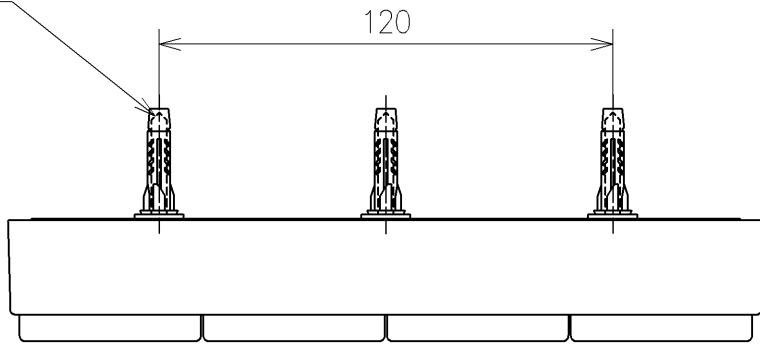

ねじ長  $\phi 4 \times 30$  (3本)

注記  
Notes

13. 使用制限されている特定有害物質は「特定有害物質の使用制限に関する基準書 (2004年10月18日制定)」を満たすこと。

The specified harmful substances restricted in use shall meet the 「Standard regarding the use restriction for the specified harmful substances (Established on 18.Oct.2004)」

<b>TOTO</b>			単位 mm	名称
製図 林田大	検図 岩永貴 松本健	日付 21-03-30	尺度 1:2	リモコン組品
備考 *				品番 TCM7659
				図番/ビジョン -
		A4	ページNo . 1/1	(改)