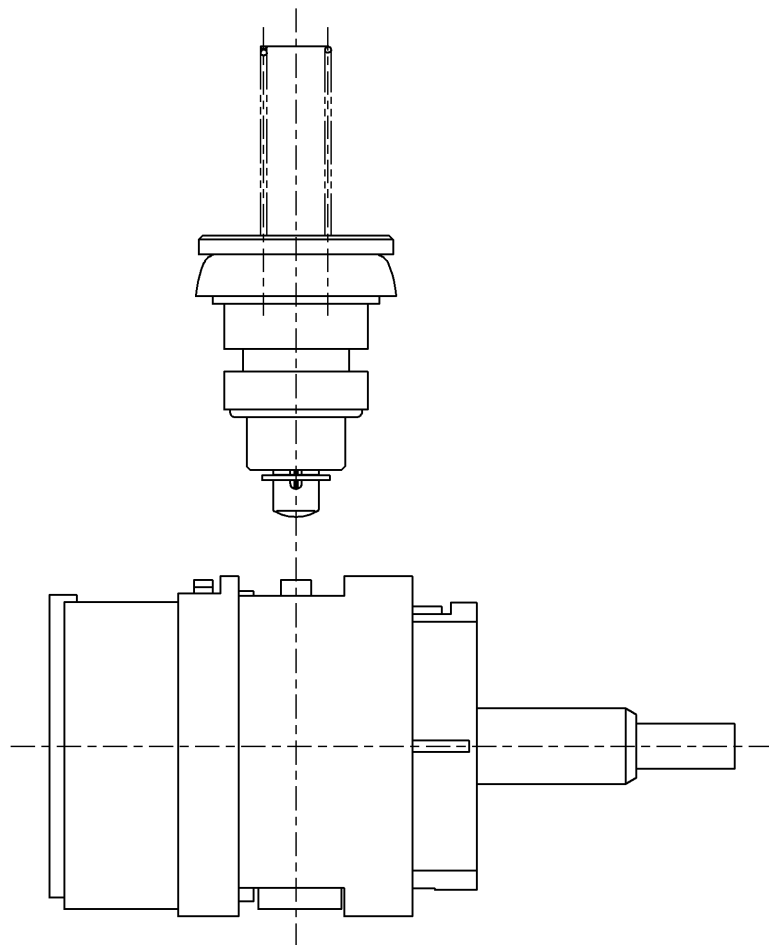

生産中止図面

2022/07

TOTO			単位 mm	名称 定量止水ユニット
製図 河野	検図 今宮	日付 13.04.18	尺度 1:1	
備考				図番 TH535-2RR