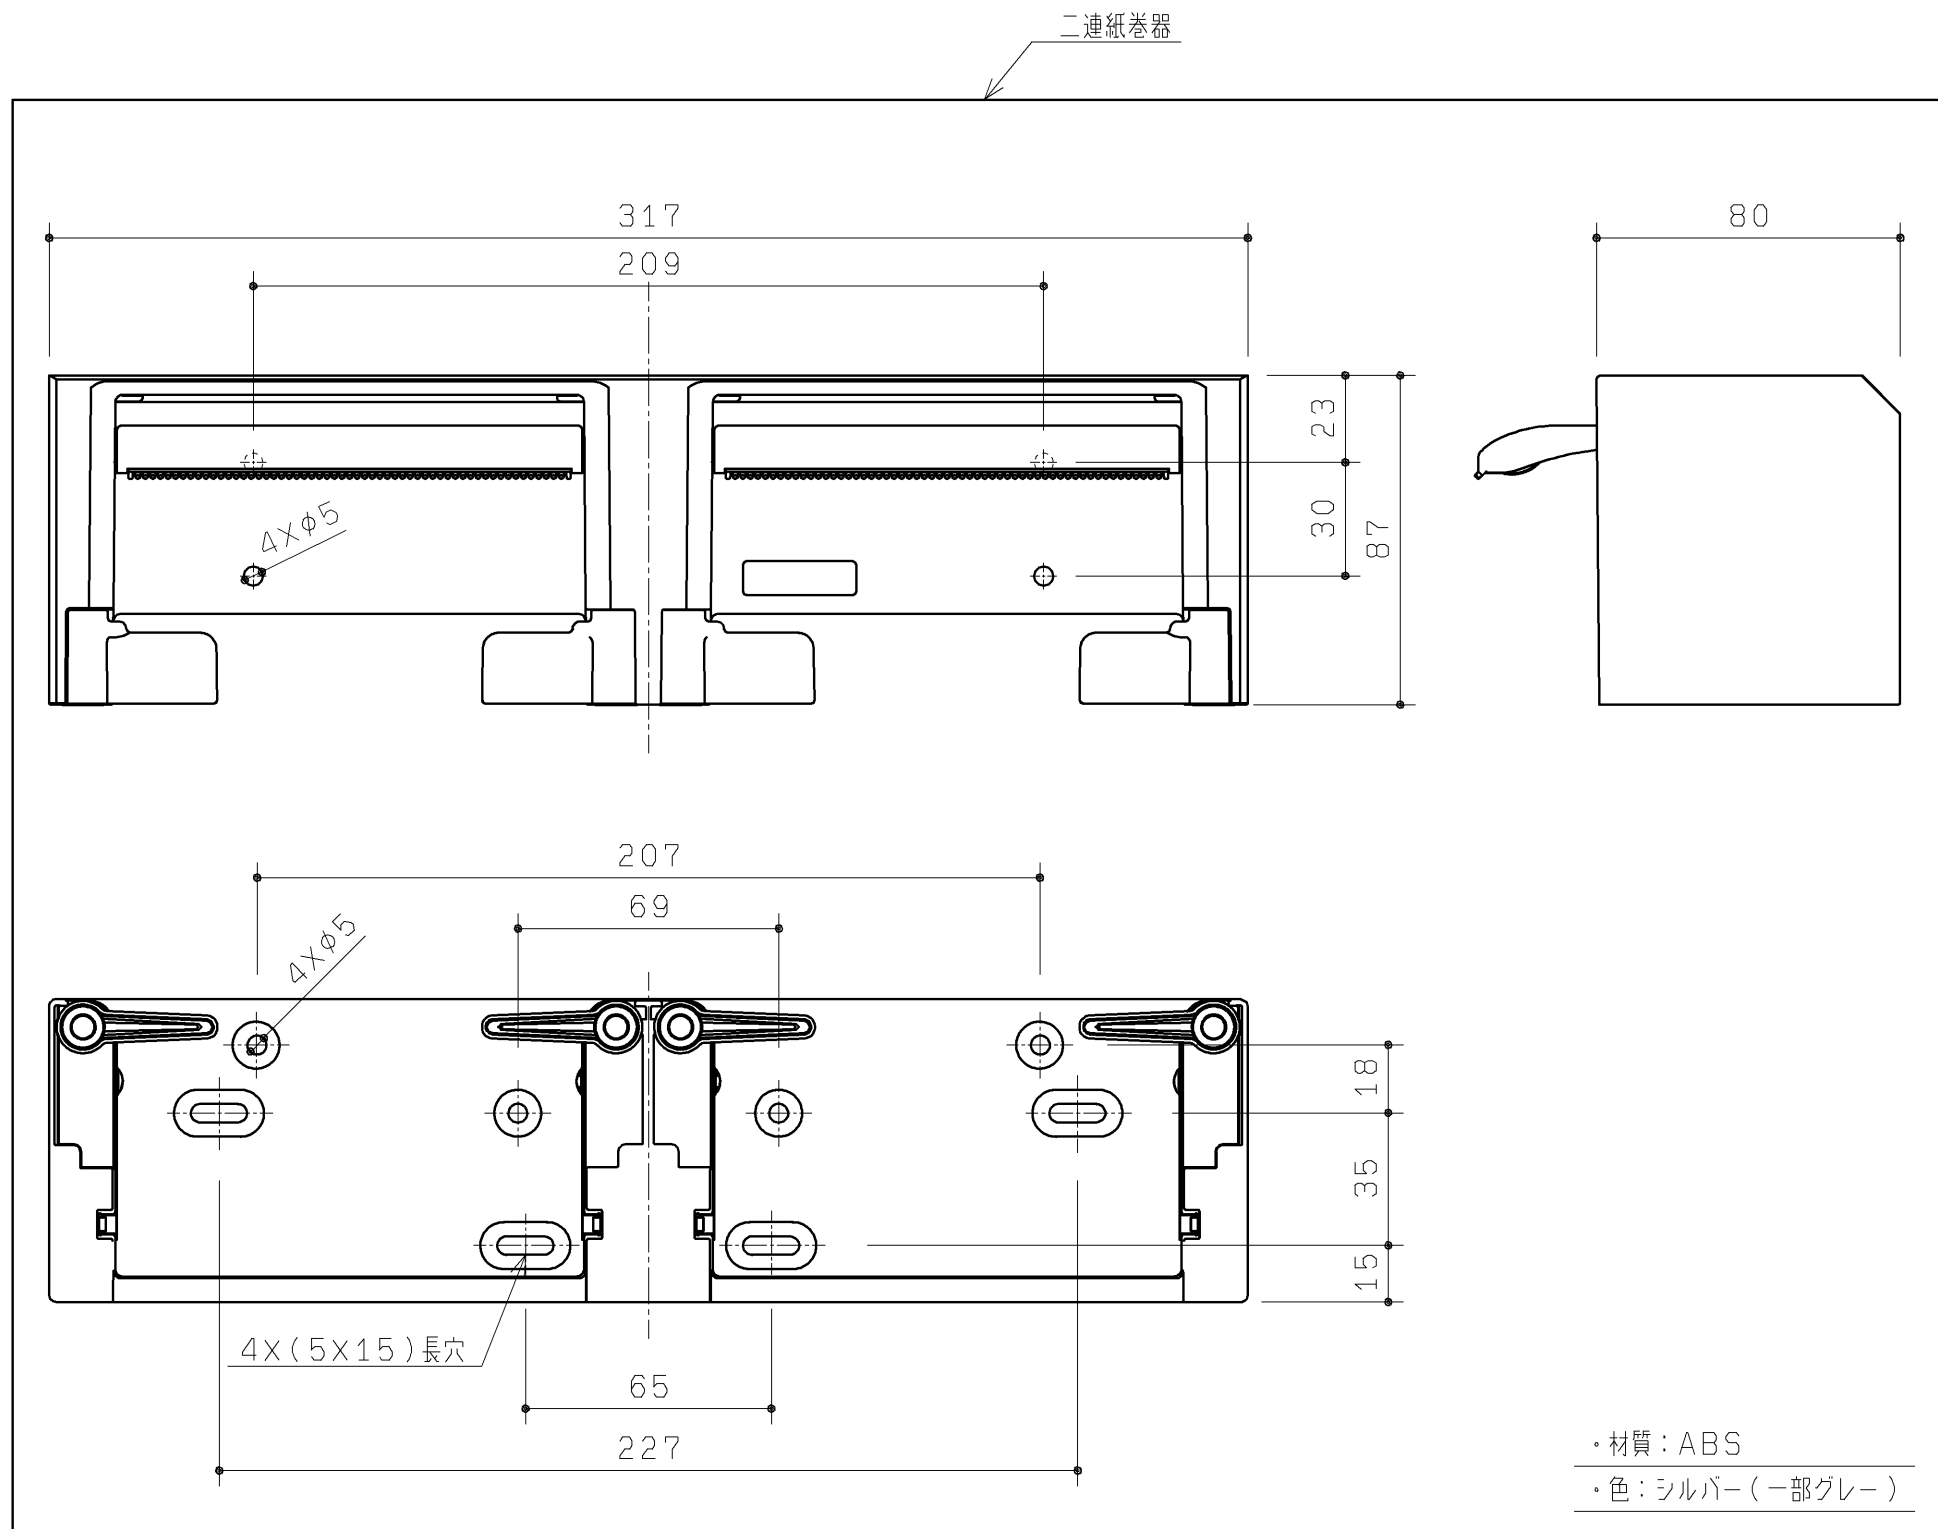

同梱部材

品名	数量
注意ちらし	1ヶ

・材質：ABS
 ・色：シルバー（一部グレー）

TOTO		第三角法	単位 mm	名称 二連紙巻器（シルバー）
製図 小 埜	検図 廣 田	溝 口	日付 15. 12. 16	尺度 1 : 2
備考 ・ワンハンドカット機能 ・フロントワンタッチ機能				品番 UGA288
				図番