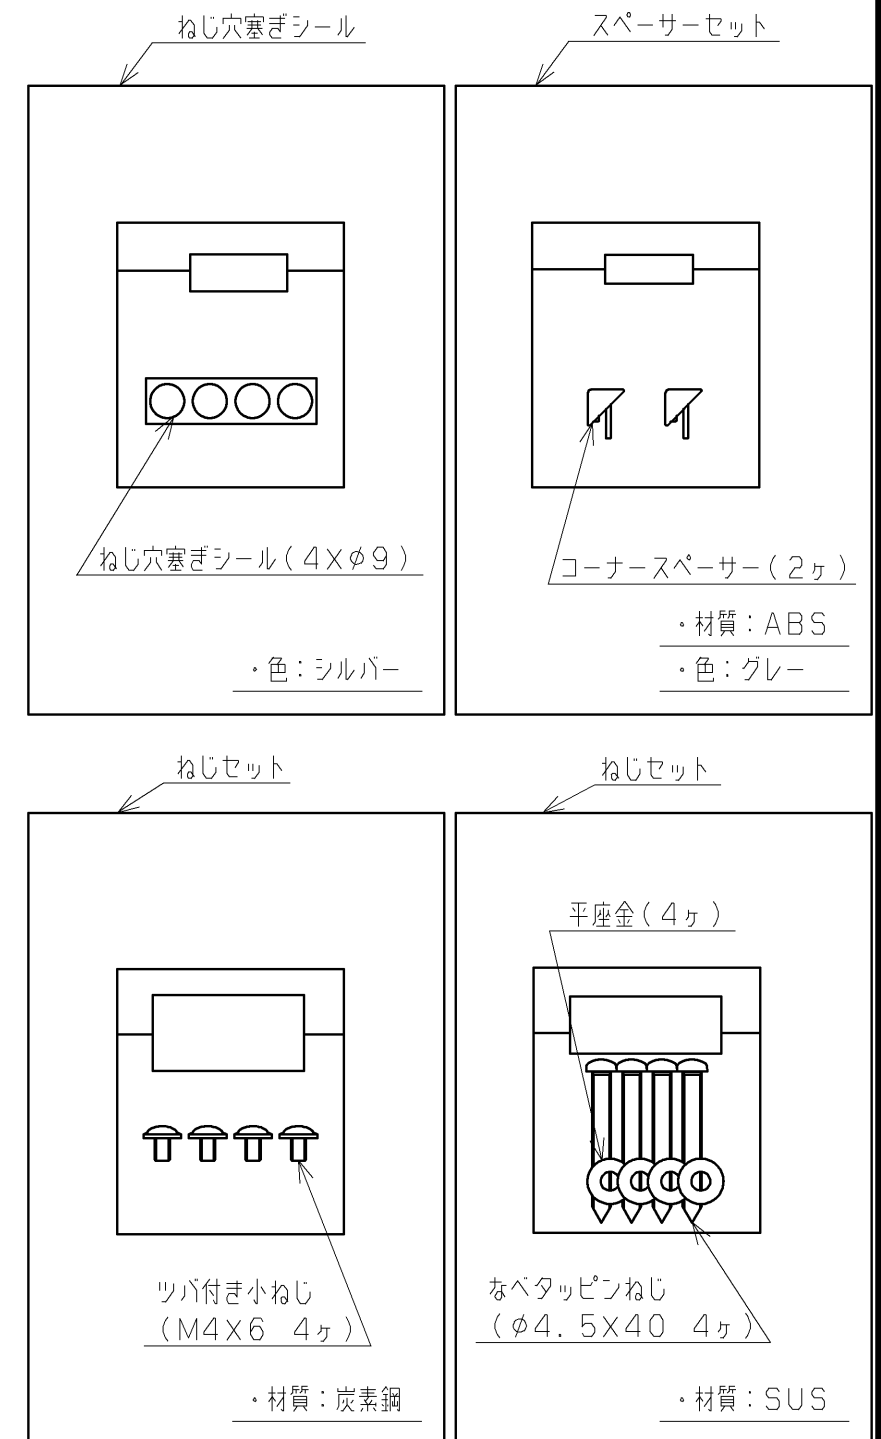

同梱部材

品名	数量
注意ちらし	1ヶ

・材質：ABS
 ・色：シルバー（一部グレー）

TOTO		第三角法	単位 mm	名称 二連紙巻器（シルバー）
製図 小 埜	検図 廣 田	溝 口	日付 15. 12. 16	尺度 1 : 2
備考 ・ワンハンドカット機能 ・フロントワンタッチ機能				品番 UGA288
				図番