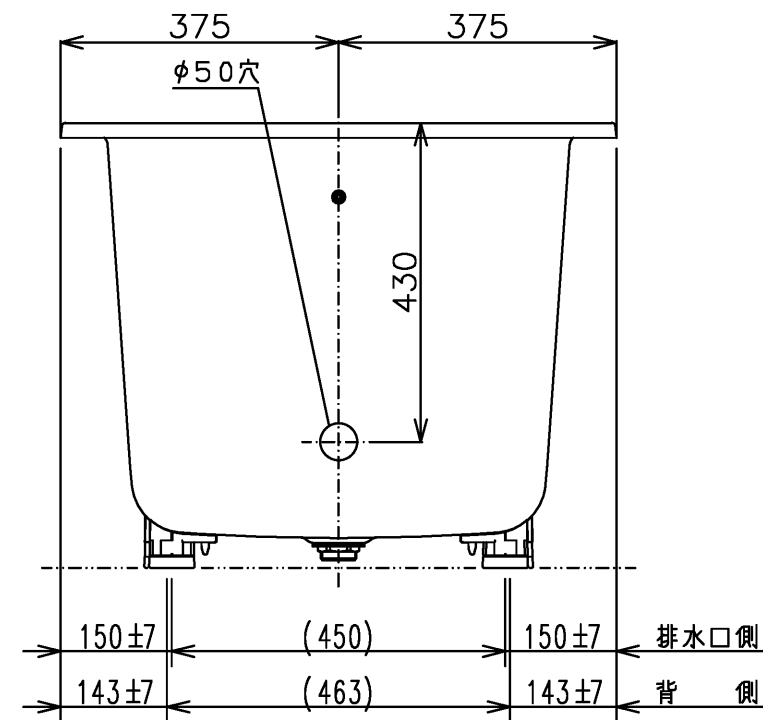

色番	色彩	備考
#MNN	ムーンホワイトN	
#MRN	ムーンピンクN	
#MGN	ムーングリーンN	
#MCN	ムーンブラウンN	

図名 和洋折衷エプロンなし ネオマーブバス (1000サイズ)				尺度 1:10 図番 PNS1000A1
年月日 2026.4.1	製図 中田	検図 林堂 三上	TOTO	