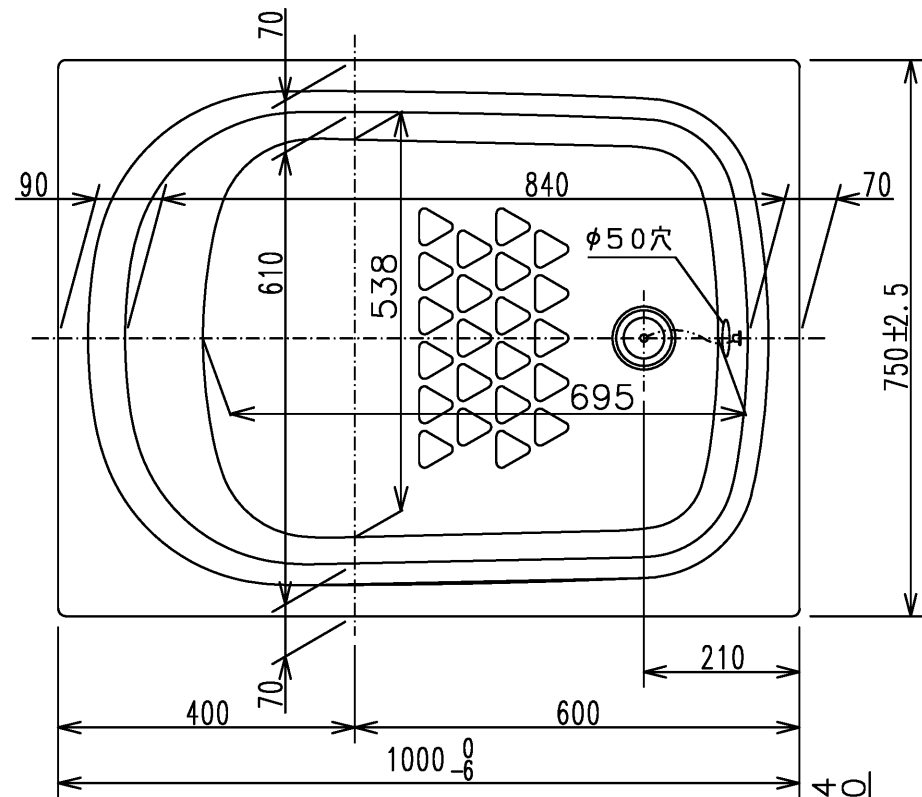

色番	色彩	備考
#MNN	ムーンホワイトN	
#MRN	ムーンピンクN	
#MGN	ムーングリーンN	
#MCN	ムーンブラウンN	

図名 和洋折衷エプロンなし ネオマーブバス (1000サイズ)				尺度 1:10 図番 PNS1000A1
年月日 2026.4.1	製図 中田	検図 林堂 三上	TOTO	