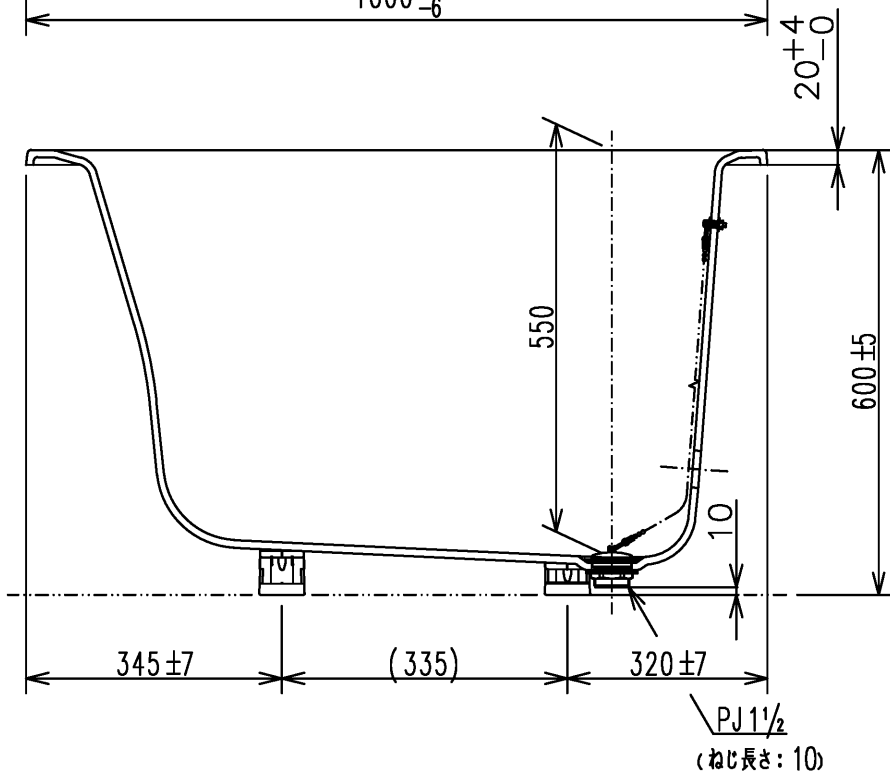

色番	色彩	備考
#MNN	ムーンホワイトN	
#MRN	ムーンピンクN	
#MGN	ムーングリーンN	
#MCN	ムーンブラウンN	

図名 和洋折衷エプロンなし ネオマーブバス (1000サイズ)				尺度 1:10 図番 PNS1000A1
年月日 2026.4.1	製図 中田	検図 林堂 三上	TOTO	