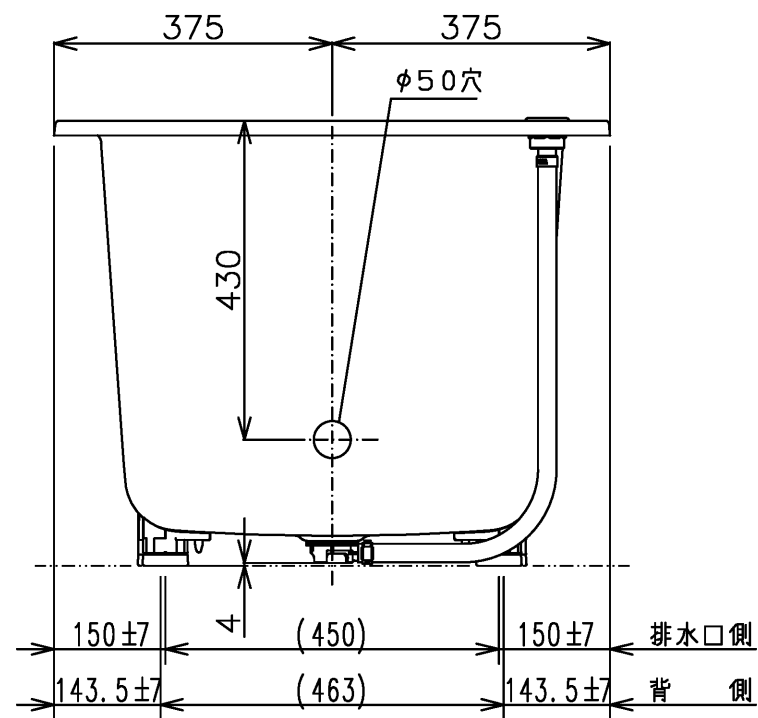

色番	色彩	備考
#MNN	ムーンホワイトN	
#MRN	ムーンピンクN	
#MGN	ムーングリーンN	
#MCN	ムーンブラウンN	

※排水金具は間接排水専用です。直接排水の場合は特殊品対応となります。

図名 和洋折衷エプロンなし ネオマーバス (1000サイズ)				尺度 1:10
				図番 PNS1000LJ1
年月日 2026.4.1	製図 中田	検図 林堂 三上	TOTO	