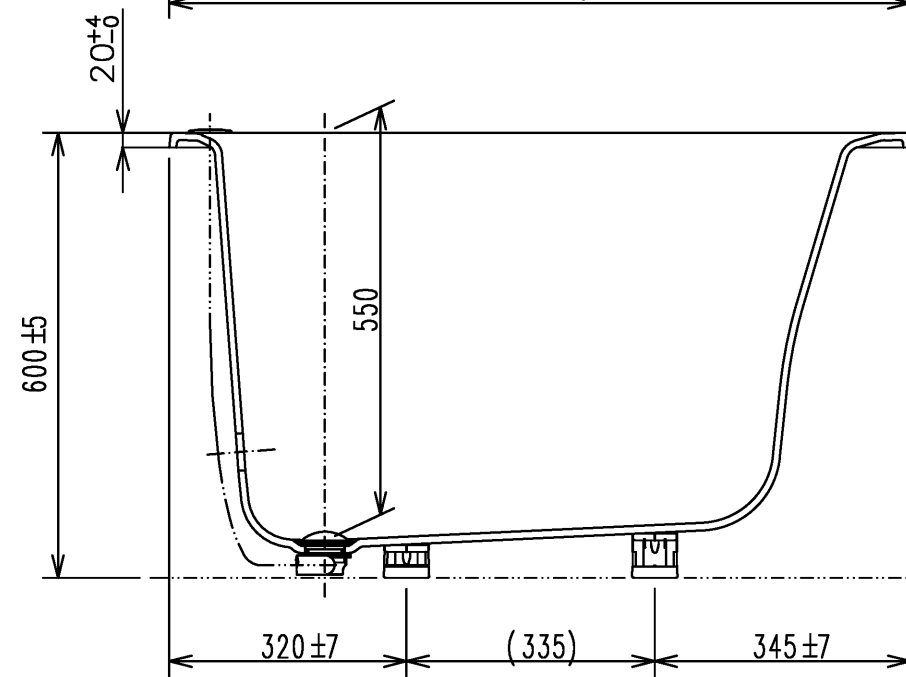

色番	色彩	備考
#MNN	ムーンホワイトN	
#MRN	ムーンピンクN	
#MGN	ムーングリーンN	
#MCN	ムーンブラウンN	

※排水金具は間接排水専用です。直接排水の場合は特殊品対応となります。

図名 和洋折衷エプロンなし ネオマーバス (1000サイズ)				尺度 1:10
				図番 PNS1000LJ1
年月日 2026.4.1	製図 中田	検図 林堂 三上	TOTO	