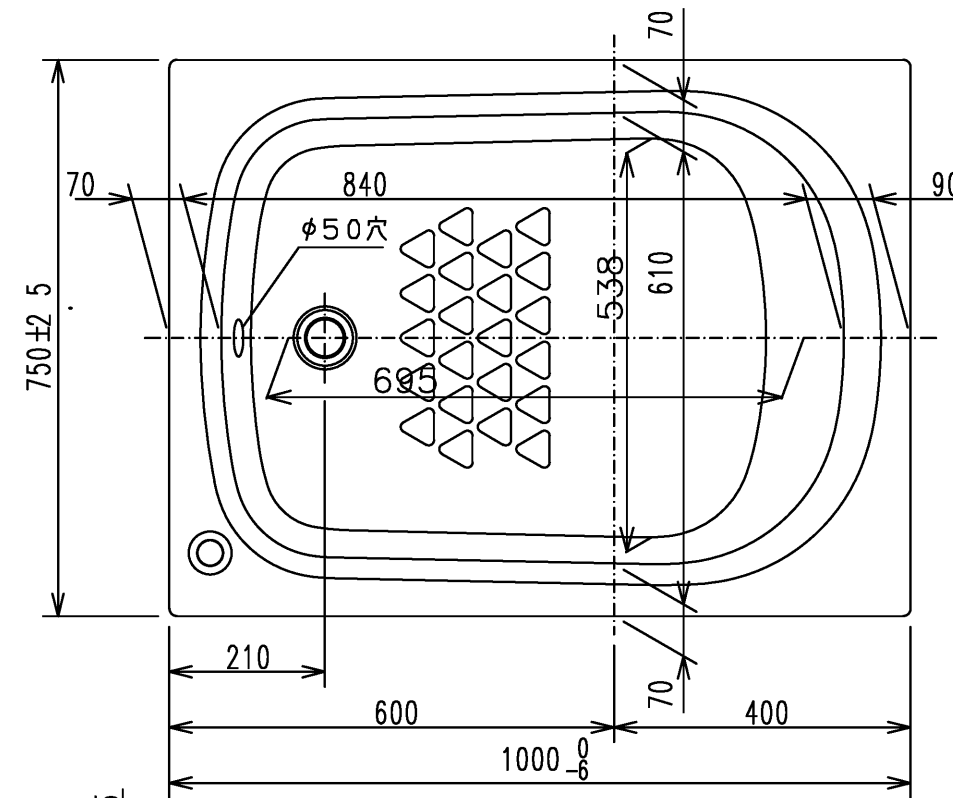

色番	色彩	備考
#MNN	ムーンホワイトN	
#MRN	ムーンピンクN	
#MGN	ムーングリーンN	
#MCN	ムーンブラウンN	

※排水金具は間接排水専用です。直接排水の場合は特殊品対応となります。

図名 和洋折衷エプロンなし ネオマーバス (1000サイズ)				尺度 1:10
				図番 PNS1000LJ1
年月日 2026.4.1	製図 中田	検図 林堂 三上	TOTO	