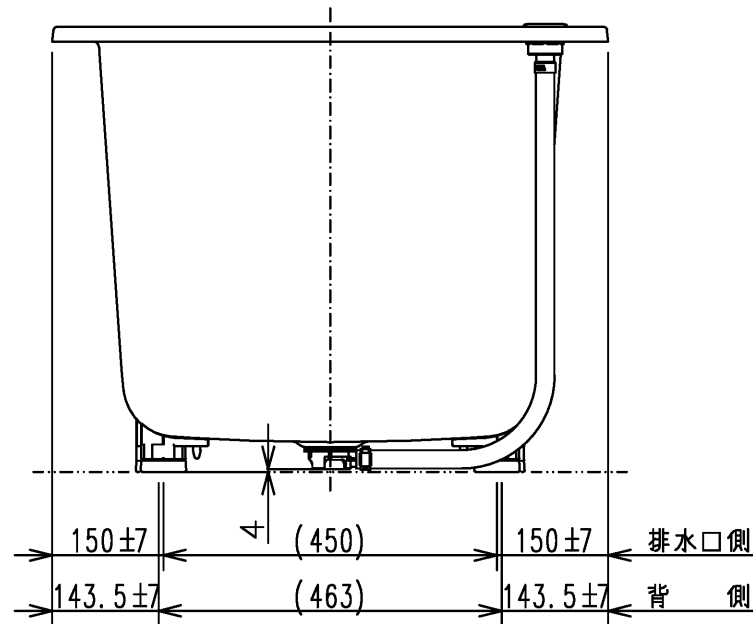

色番	色彩	備考
#MNN	ムーンホワイトN	
#MRN	ムーンピンクN	
#MGN	ムーングリーンN	
#MCN	ムーンブラウンN	

※排水金具は間接排水専用です。直接排水の場合は特殊品対応となります。

図名 和洋折衷エプロンなし ネオマーバス (1000サイズ)				尺度 1:10 図番 PNS1000LJ
年月日 2026.4.1	製図 中田	検図 林堂 三上	TOTO	