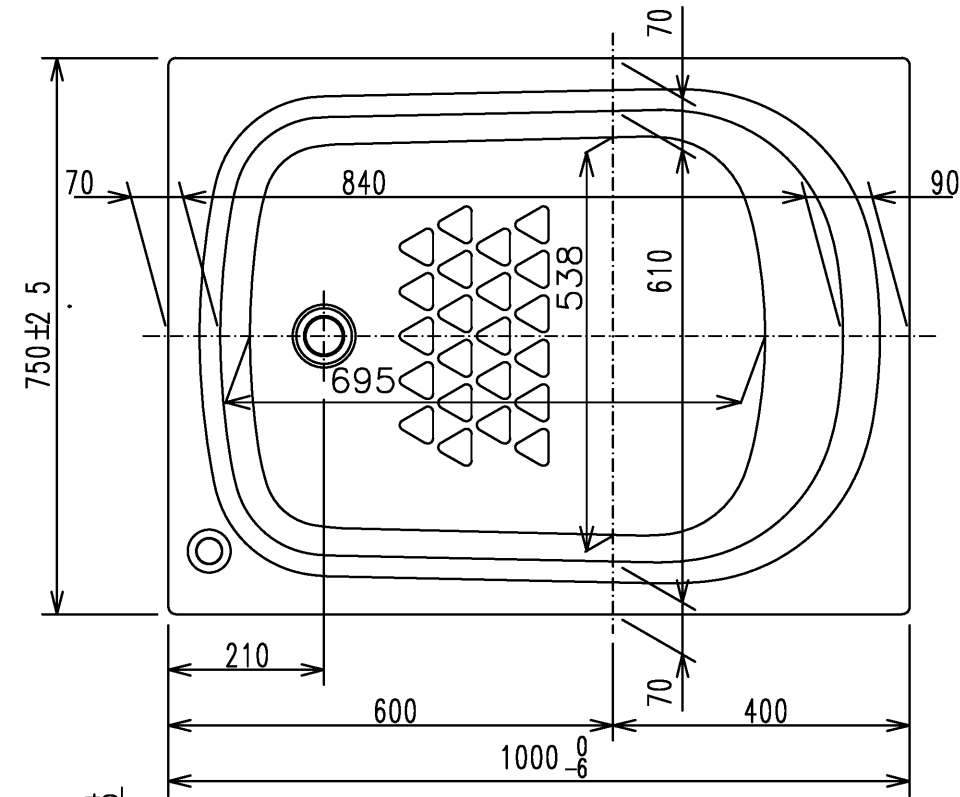

色番	色彩	備考
#MNN	ムーンホワイトN	
#MRN	ムーンピンクN	
#MGN	ムーングリーンN	
#MCN	ムーンブラウンN	

※排水金具は間接排水専用です。直接排水の場合は特殊品対応となります。

図名 和洋折衷エプロンなし ネオマーバス (1000サイズ)				尺度 1:10 図番 PNS1000LJ
年月日 2026.4.1	製図 中田	検図 林堂 三上	TOTO	