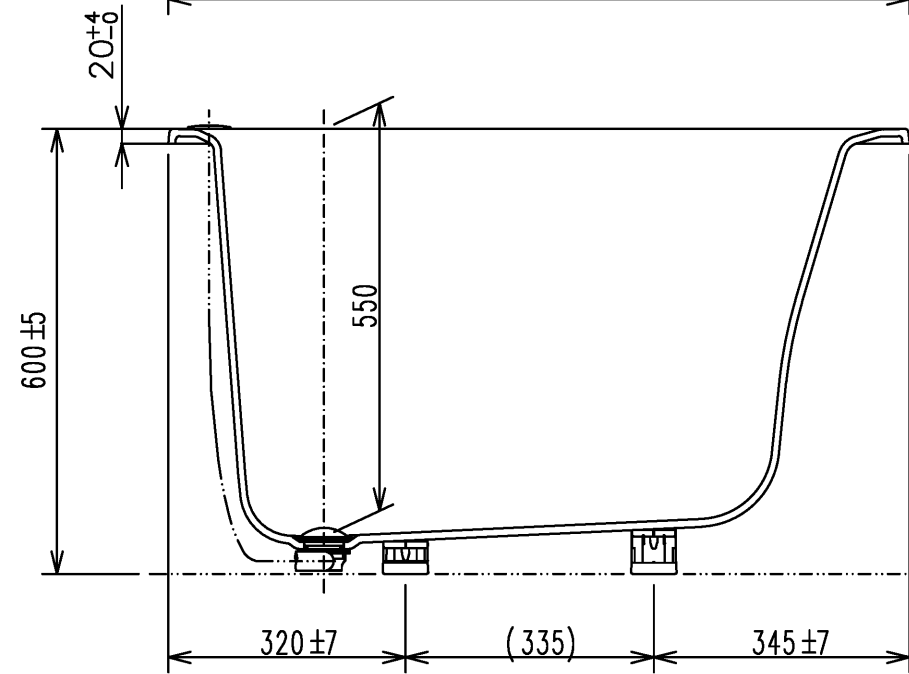

色番	色彩	備考
#MNN	ムーンホワイトN	
#MRN	ムーンピンクN	
#MGN	ムーングリーンN	
#MCN	ムーンブラウンN	

※排水金具は間接排水専用です。直接排水の場合は特殊品対応となります。

図名 和洋折衷エプロンなし ネオマーバス (1000サイズ)				尺度 1:10 図番 PNS1000LJ
年月日 2026.4.1	製図 中田	検図 林堂 三上	TOTO	