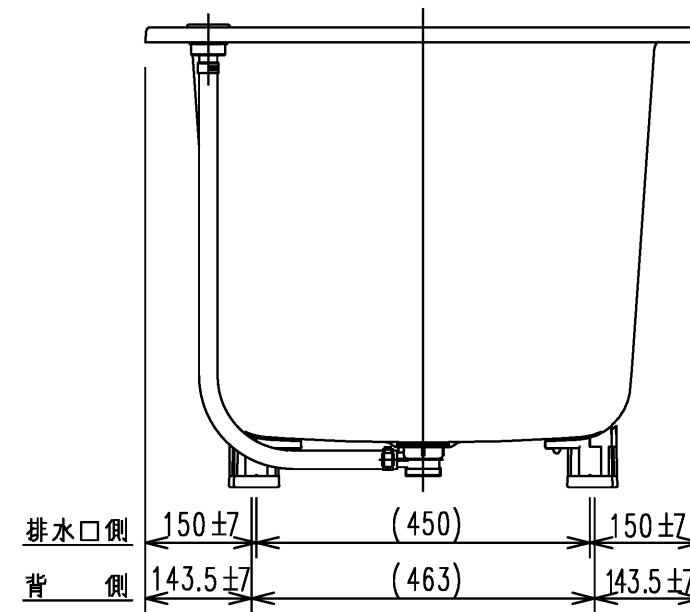

色番	色彩	備考
M2	ムーンホワイトN	
M3	ムーンピンクN	
M6	ムーングリーンN	
M5	ムーンブラウンN	

< 特殊点 >

1. 排水仕様変更 (間接排水→直間兼用排水)
2. 全高変更20mmアップ (600→620)

図名 和洋折衷エプロンなし ネオマーパス (1000サイズ)				尺度 1:10
				図番 PNS1000RJ T930
年月日 2026.4.1	製図 中田	検図 林堂 三上	<b>TOTO</b>	