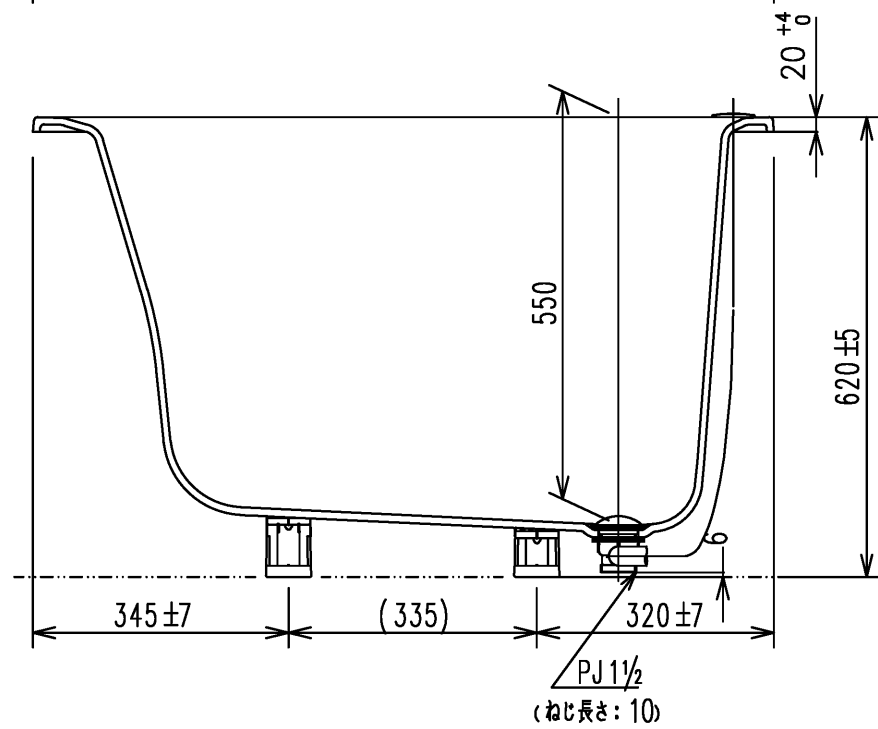

色番	色彩	備考
M2	ムーンホワイトN	
M3	ムーンピンクN	
M6	ムーングリーンN	
M5	ムーンブラウンN	

< 特殊点 >

1. 排水仕様変更 (間接排水→直間兼用排水)
2. 全高変更20mmアップ (600→620)

図名 和洋折衷エプロンなし ネオマーパス (1000サイズ)				尺度 1:10
				図番 PNS1000RJ T930
年月日 2026.4.1	製図 中田	検図 林堂 三上	<b>TOTO</b>	