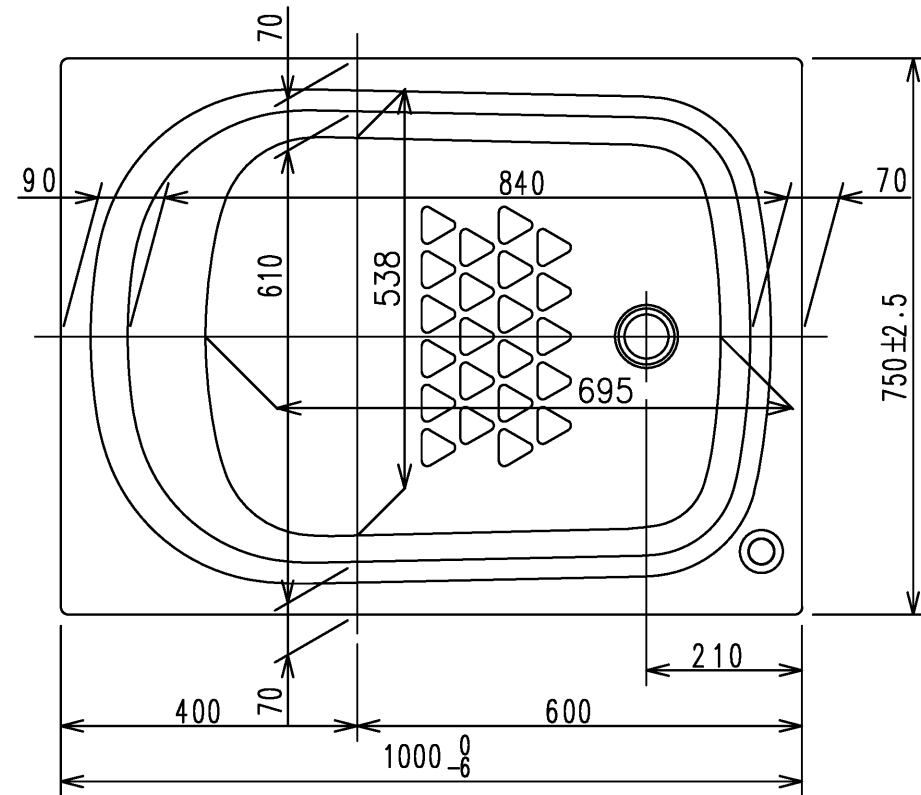

色番	色彩	備考
M2	ムーンホワイトN	
M3	ムーンピンクN	
M6	ムーングリーンN	
M5	ムーンブラウンN	

< 特殊点 >

1. 排水仕様変更 (間接排水→直間兼用排水)
2. 全高変更20mmアップ (600→620)

図名 和洋折衷エプロンなし ネオマーパス (1000サイズ)				尺度 1:10
				図番 PNS1000RJ T930
年月日 2026.4.1	製図 中田	検図 林堂 三上	<b>TOTO</b>	