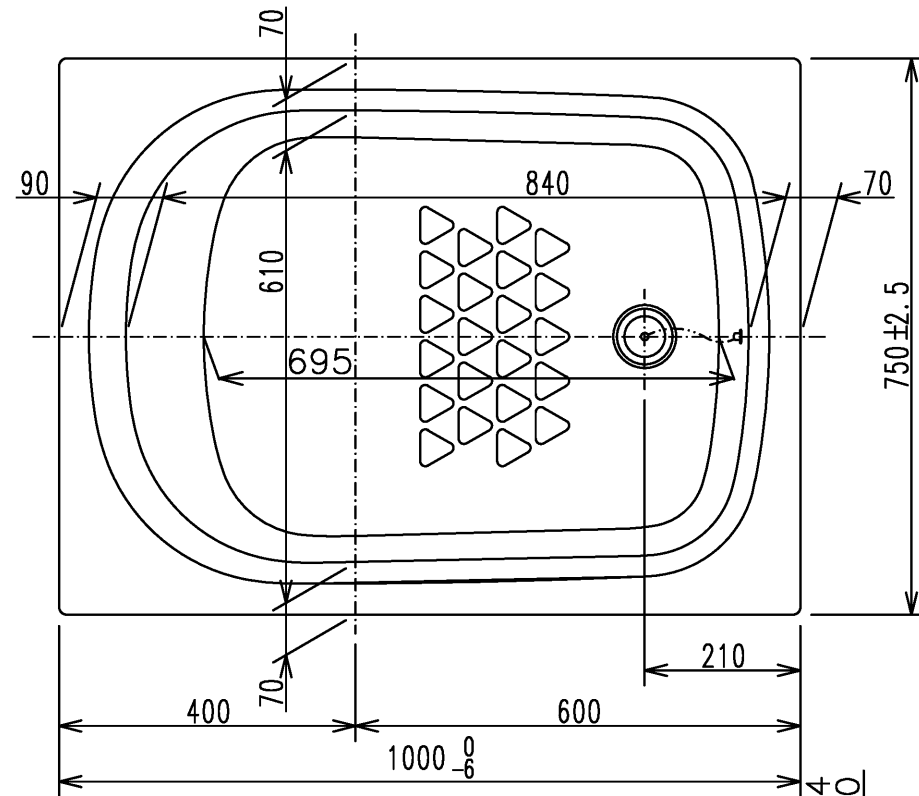

色番	色彩	備考
#MNN	ムーンホワイトN	
#MRN	ムーンピンクN	
#MGN	ムーングリーンN	
#MCN	ムーンブラウンN	

図名 和洋折衷エプロンなし ネオマーブパス (1000サイズ)				尺度 1:10 図番 PNS1000
年月日 2026.4.1	製図 中田	検図 林堂 三上	<b>TOTO</b>	