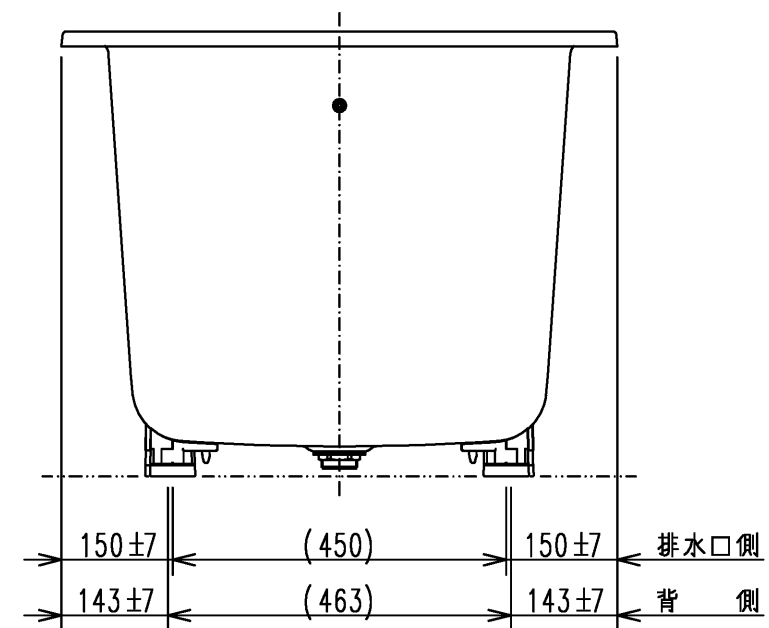

色番	色彩	備考
#MNN	ムーンホワイトN	
#MRN	ムーンピンクN	
#MGN	ムーングリーンN	
#MCN	ムーンブラウンN	

図名 和洋折衷エプロンなし ネオマーブパス (1000サイズ)				尺度 1:10 図番 PNS1000
年月日 2026.4.1	製図 中田	検図 林堂 三上	<b>TOTO</b>	