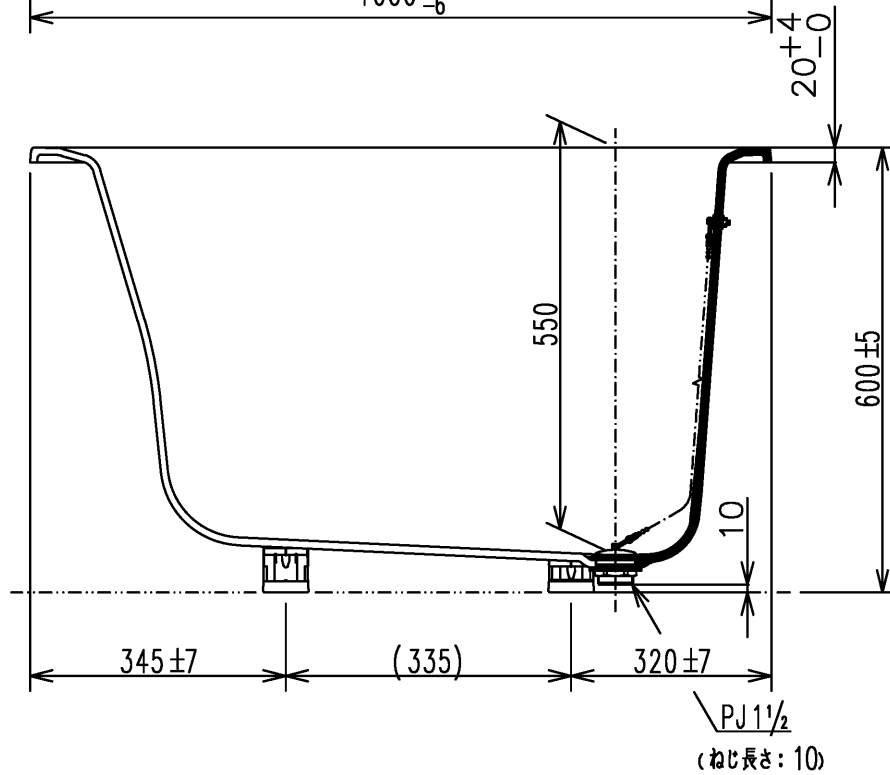

色番	色彩	備考
#MNN	ムーンホワイトN	
#MRN	ムーンピンクN	
#MGN	ムーングリーンN	
#MCN	ムーンブラウンN	

図名 和洋折衷エプロンなし ネオマーブパス (1000サイズ)				尺度 1:10 図番 PNS1000
年月日 2026.4.1	製図 中田	検図 林堂 三上	<b>TOTO</b>	