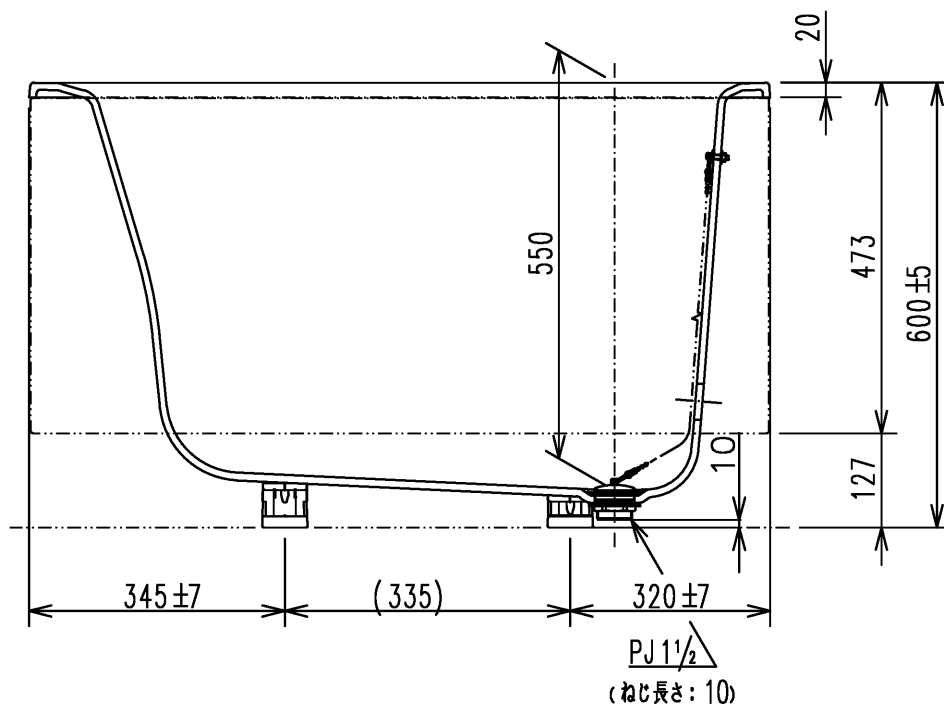

色番	色彩	備考
#MNN	ムーンホワイトN	
#MRN	ムーンピンクN	
#MGN	ムーングリーンN	
#MCN	ムーンブラウンN	

図名 和洋折衷一方半エプロン付き ネオマーブバス (1000サイズ)				尺度 1:10 図番 PNS1001R1
年月日 2026.4.1	製図 中田	検図 林堂 三上	TOTO	