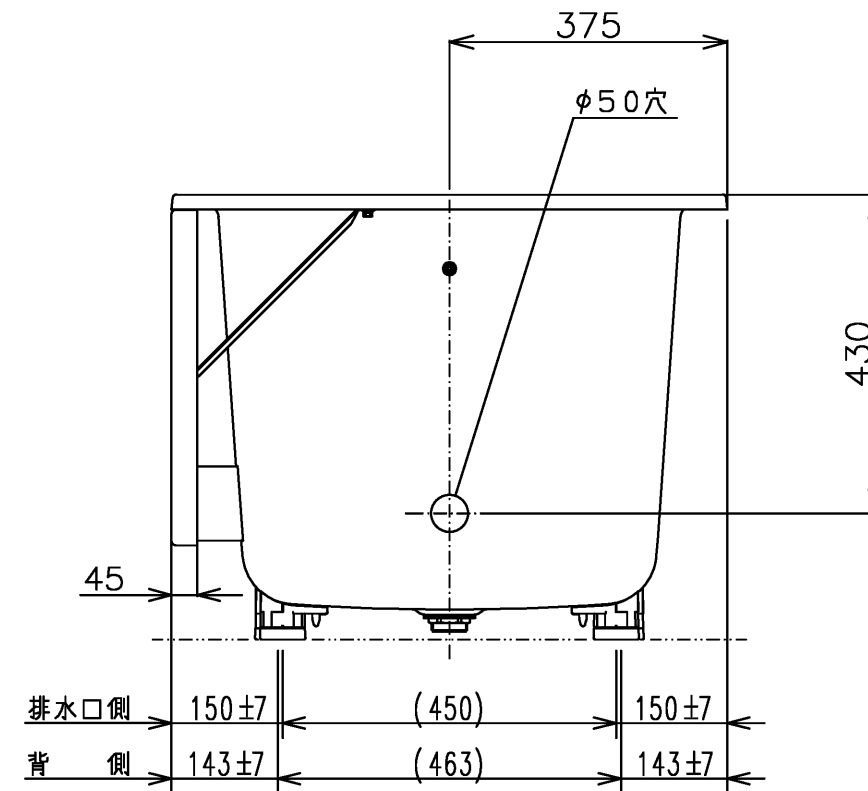

色番	色彩	備考
#MNN	ムーンホワイトN	
#MRN	ムーンピンクN	
#MGN	ムーングリーンN	
#MCN	ムーンブラウンN	

図名 和洋折衷一方半エプロン付き ネオマーブバス (1000サイズ)				尺度 1:10 図番 PNS1001R1
年月日 2026.4.1	製図 中田	検図 林堂 三上	TOTO	