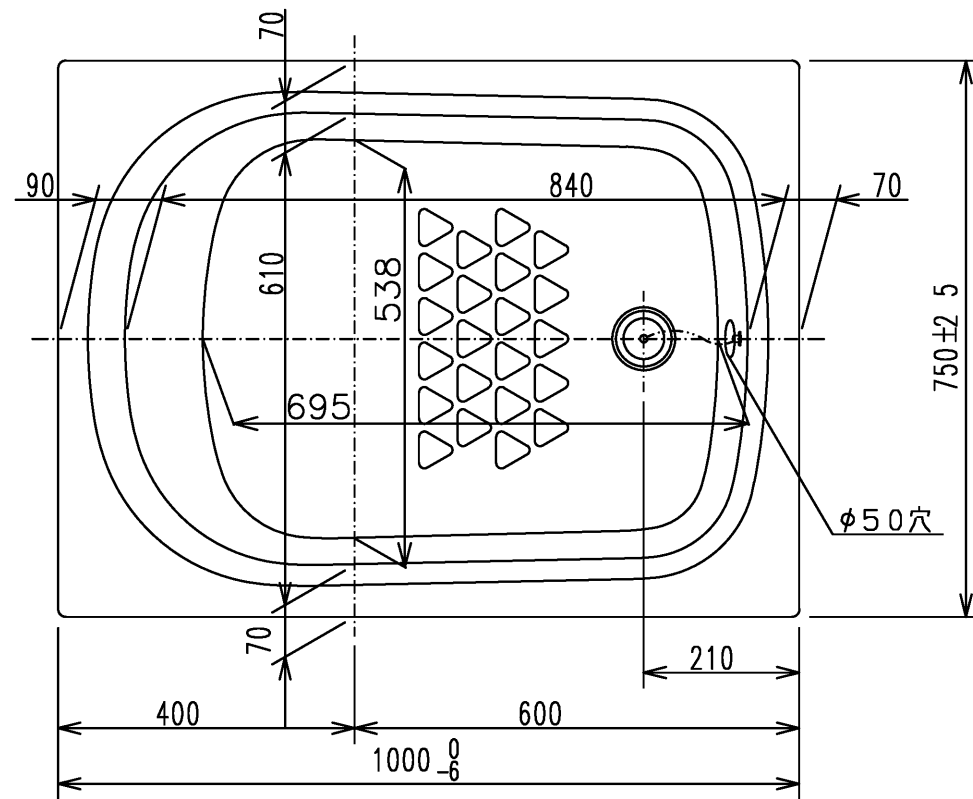

色番	色彩	備考
#MNN	ムーンホワイトN	
#MRN	ムーンピンクN	
#MGN	ムーングリーンN	
#MCN	ムーンブラウンN	

図名 和洋折衷一方半エプロン付き ネオマーブバス (1000サイズ)				尺度 1:10 図番 PNS1001R1
年月日 2026.4.1	製図 中田	検図 林堂 三上	TOTO	