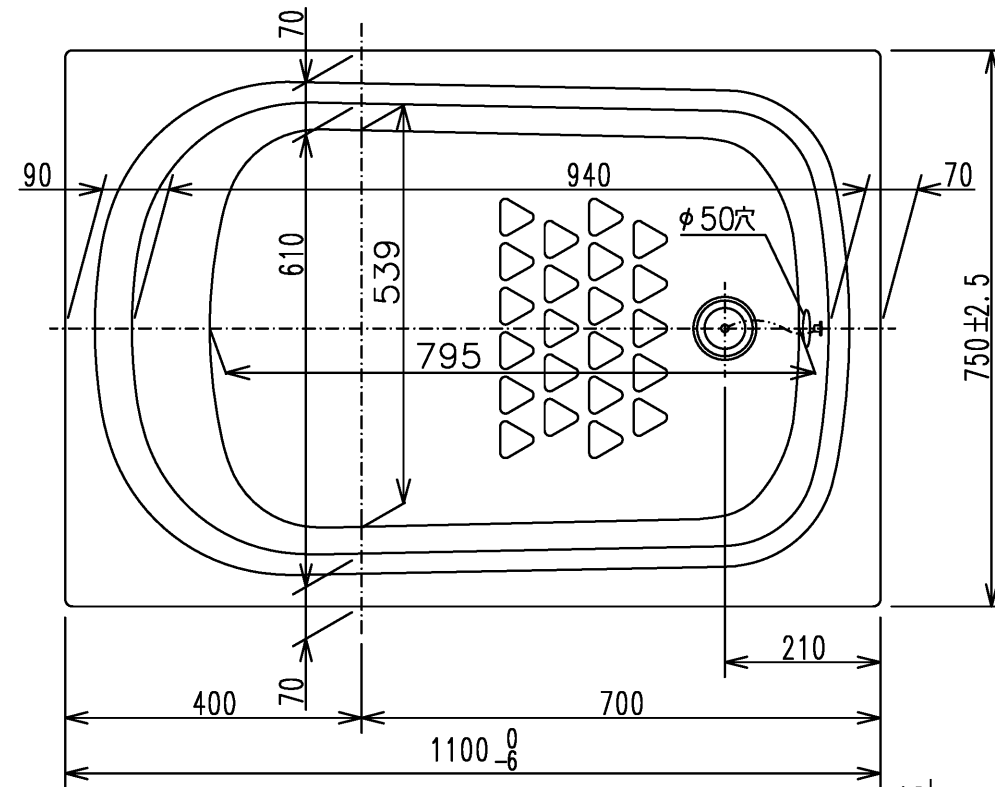

色番	色彩	備考
#MNN	ムーンホワイトN	
#MRN	ムーンピンクN	
#MGN	ムーングリーンN	
#MCN	ムーンブラウンN	

図名	和洋折衷エプロンなし ネオマーブバス (1100サイズ)	尺度	1:10
図番		図番	PNS1100A1
年月日	2026.4.1	製図	中田
		検図	林堂 三上
			TOTO