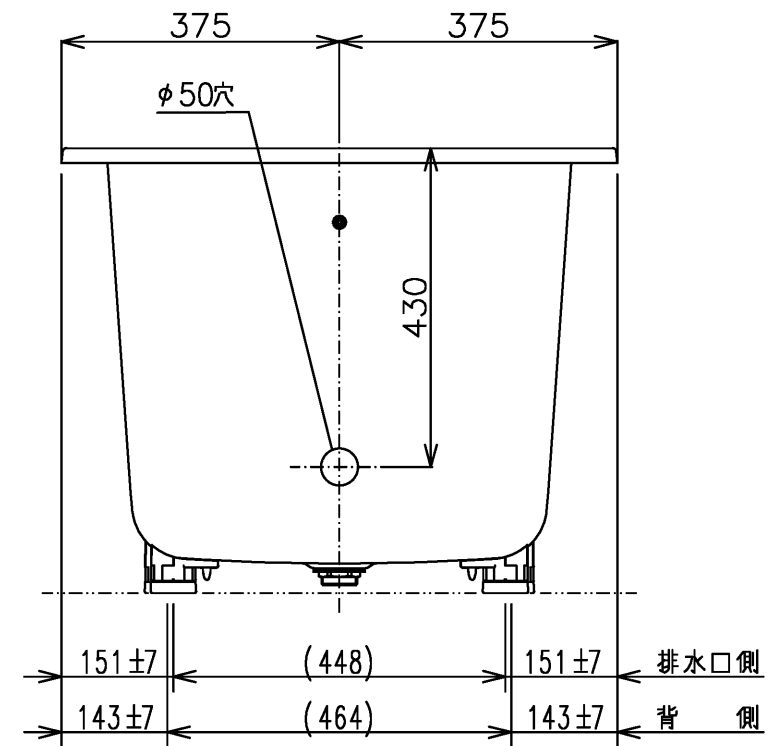

色番	色彩	備考
#MNN	ムーンホワイトN	
#MRN	ムーンピンクN	
#MGN	ムーングリーンN	
#MCN	ムーンブラウンN	

図名	和洋折衷エプロンなし ネオマーブバス (1100サイズ)	尺度	1:10
図番		図番	PNS1100A1
年月日	2026.4.1	製図	中田
		検図	林堂 三上
			TOTO