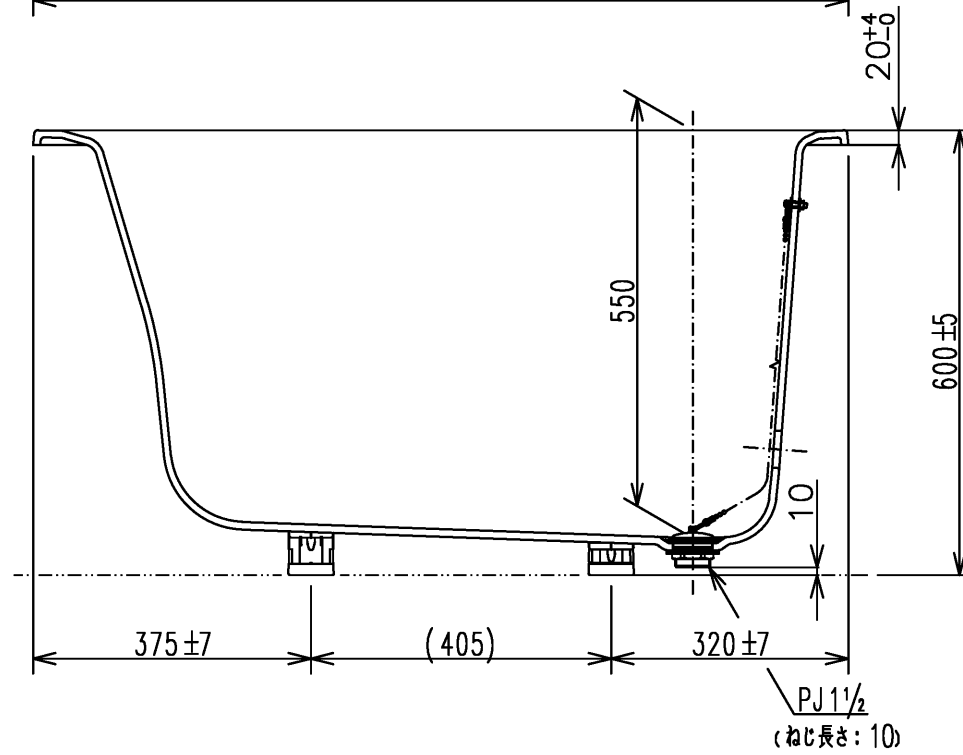

色番	色彩	備考
#MNN	ムーンホワイトN	
#MRN	ムーンピンクN	
#MGN	ムーングリーンN	
#MCN	ムーンブラウンN	

図名	和洋折衷エプロンなし ネオマーブバス (1100サイズ)	尺度	1:10
図番		図番	PNS1100A1
年月日	2026.4.1	製図	中田
		検図	林堂 三上
			TOTO