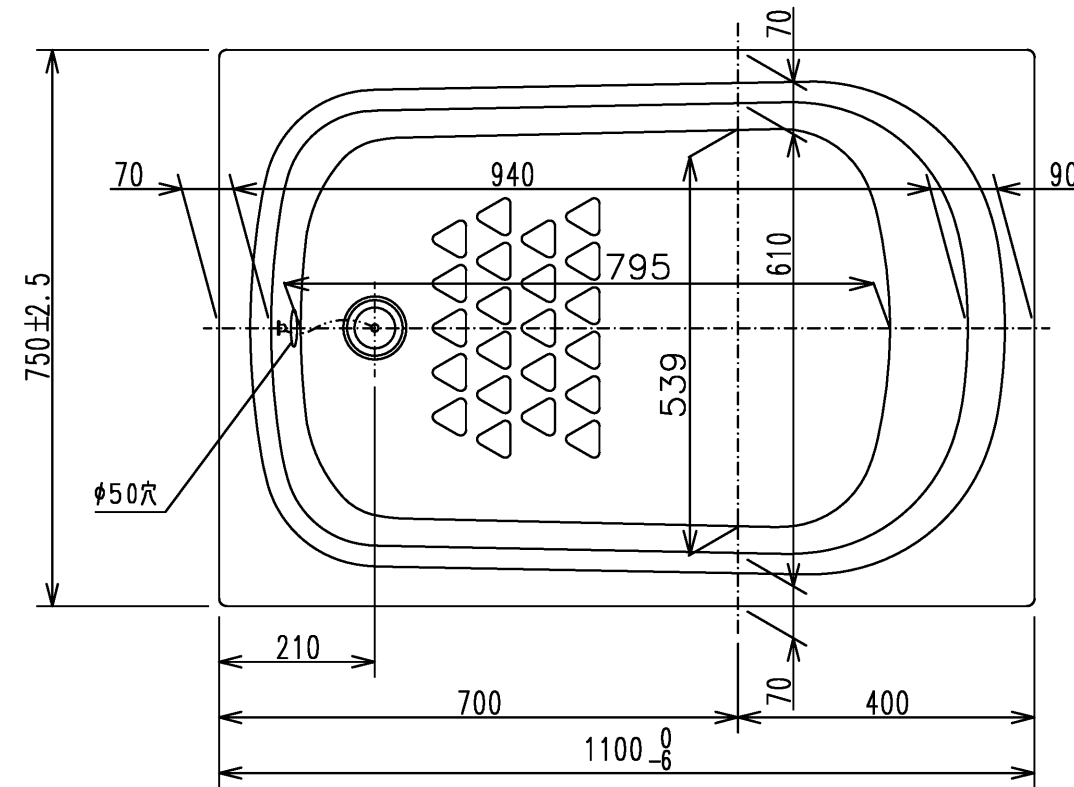

色番	色彩	備考
#MNN	ムーンホワイトN	
#MRN	ムーンピンクN	
#MGN	ムーングリーンN	
#MCN	ムーンブラウンN	

図名 和洋折衷一方半エプロン付き ネオマーバス (1100サイズ)				尺度 1:10 図番 PNS1101L1
年月日 2026.4.1	製図 中田	検図 林堂 三上	TOTO	