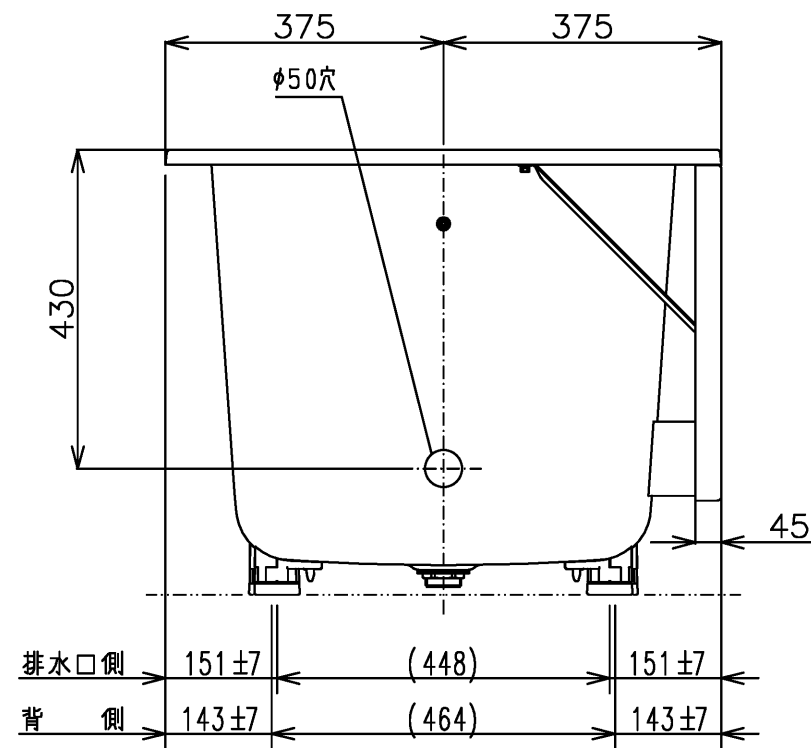

色番	色彩	備考
#MNN	ムーンホワイトN	
#MRN	ムーンピンクN	
#MGN	ムーングリーンN	
#MCN	ムーンブラウンN	

図名 和洋折衷一方半エプロン付き ネオマーバス (1100サイズ)				尺度 1:10 図番 PNS1101L1
年月日 2026.4.1	製図 中田	検図 林堂 三上	TOTO	