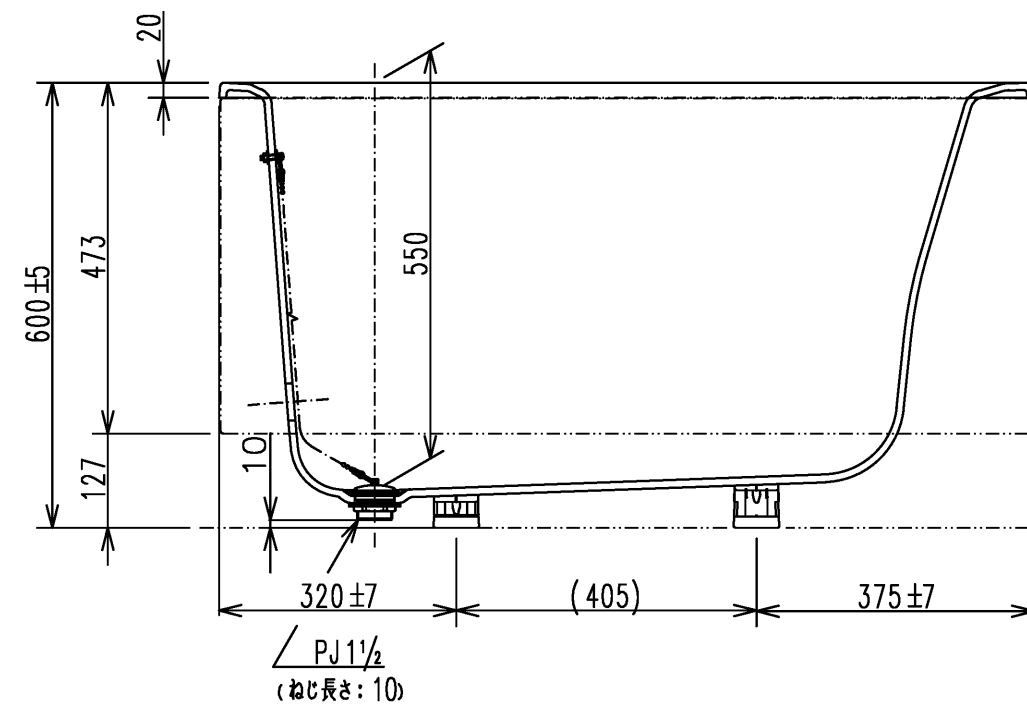

色番	色彩	備考
#MNN	ムーンホワイトN	
#MRN	ムーンピンクN	
#MGN	ムーングリーンN	
#MCN	ムーンブラウンN	

図名 和洋折衷一方半エプロン付き ネオマーバス (1100サイズ)				尺度 1:10 図番 PNS1101L1
年月日 2026.4.1	製図 中田	検図 林堂 三上	TOTO	