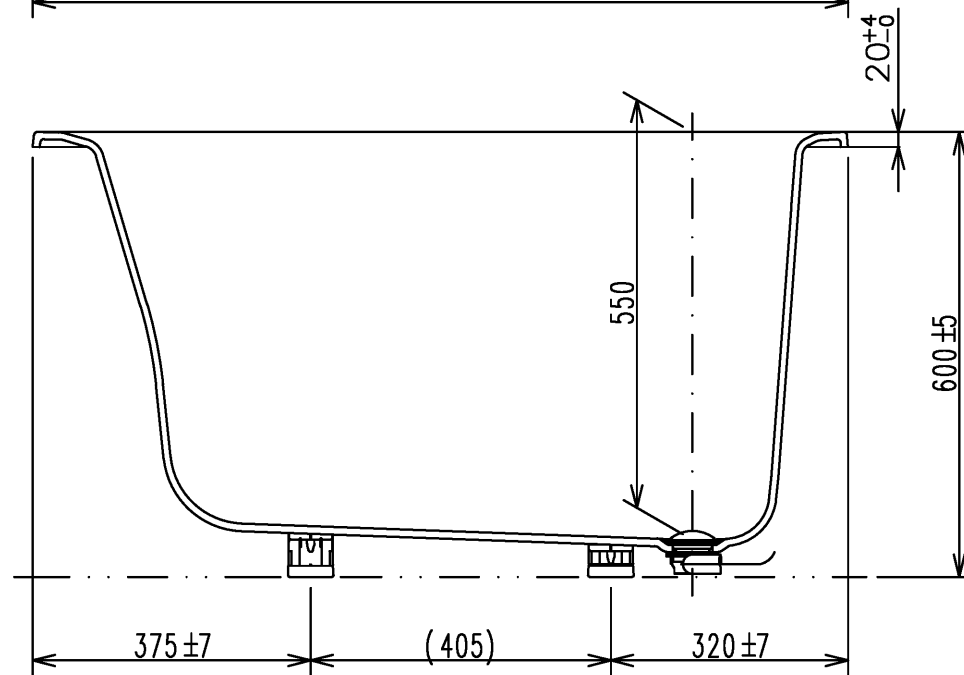

| 色番 | 色彩 | 備考 |
|------|----------|----|
| #MNN | ムーンホワイトN | |
| #MRN | ムーンピンクN | |
| #MGN | ムーングリーンN | |
| #MCN | ムーンブラウンN | |
| | | |

※排水金具は間接排水専用です。直接排水の場合は特殊品対応となります。

| | | | | |
|---------------------------------------|----------|-------------|-------------|----------------------------|
| 図名 和洋折衷エプロンなし ネオマーブバス (1100サイズ) | | | | 尺度 1:10 図番 PNS1100RJ |
| 年月日 2026.4.1 | 製図 中田 | 検図 林堂 三上 | TOTO | |