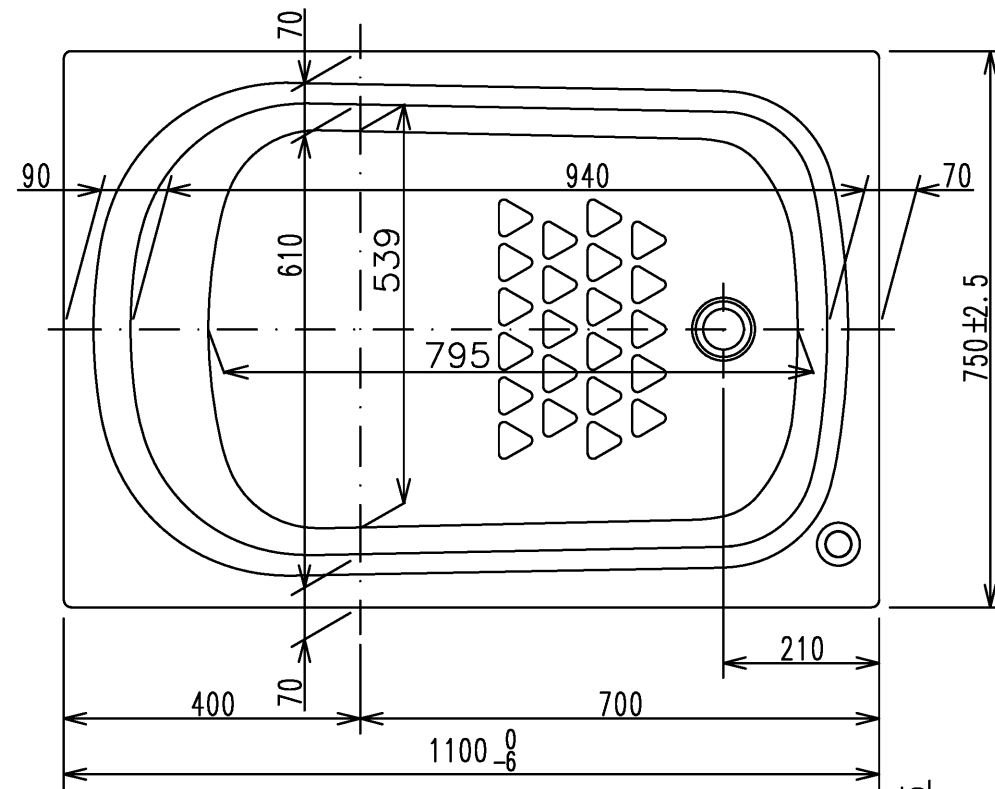

| 色番 | 色彩 | 備考 |
|------|----------|----|
| #MNN | ムーンホワイトN | |
| #MRN | ムーンピンクN | |
| #MGN | ムーングリーンN | |
| #MCN | ムーンブラウンN | |
| | | |

※排水金具は間接排水専用です。直接排水の場合は特殊品対応となります。

| | | | | |
|---------------------------------------|----------|-------------|-------------|----------------------------|
| 図名 和洋折衷エプロンなし ネオマーブバス (1100サイズ) | | | | 尺度 1:10 図番 PNS1100RJ |
| 年月日 2026.4.1 | 製図 中田 | 検図 林堂 三上 | TOTO | |