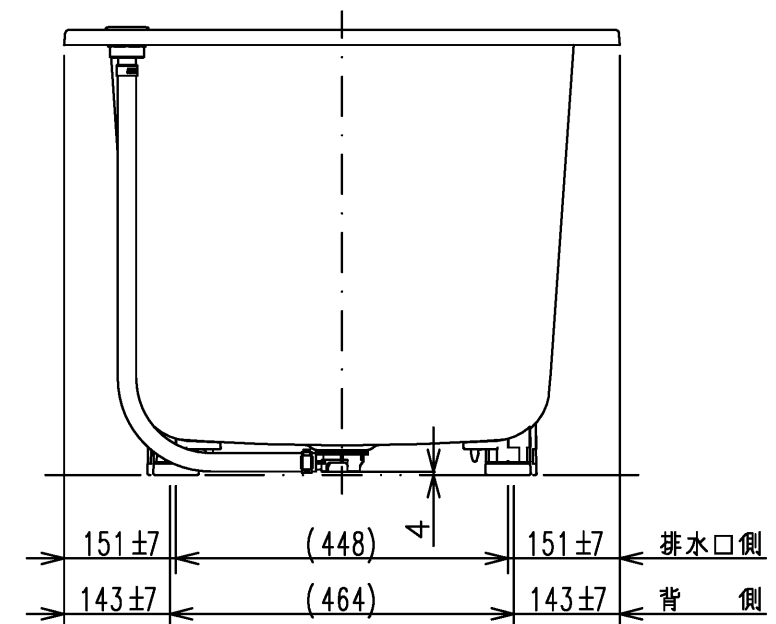

| 色番 | 色彩 | 備考 |
|------|----------|----|
| #MNN | ムーンホワイトN | |
| #MRN | ムーンピンクN | |
| #MGN | ムーングリーンN | |
| #MCN | ムーンブラウンN | |
| | | |

※排水金具は間接排水専用です。直接排水の場合は特殊品対応となります。

| | | | | |
|---------------------------------------|----------|-------------|-------------|----------------------------|
| 図名 和洋折衷エプロンなし ネオマーブバス (1100サイズ) | | | | 尺度 1:10 図番 PNS1100RJ |
| 年月日 2026.4.1 | 製図 中田 | 検図 林堂 三上 | TOTO | |