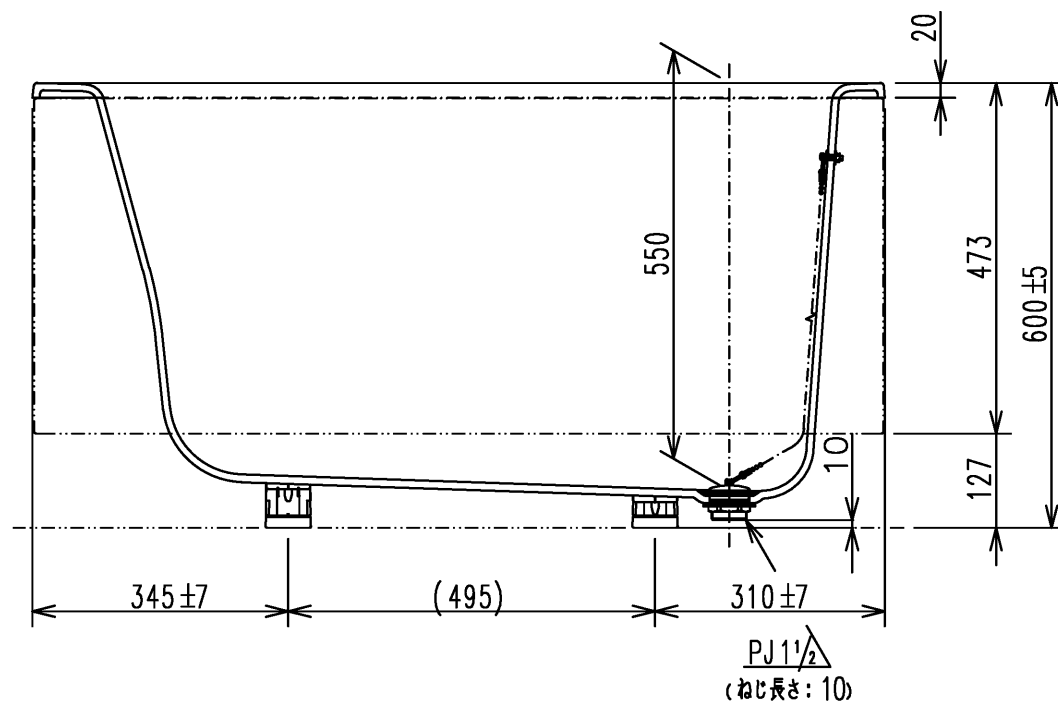

色番	色彩	備考
#MNN	ムーンホワイトN	
#MRN	ムーンピンクN	
#MGN	ムーングリーンN	
#MCN	ムーンブラウンN	

図名 和洋折衷一方半エプロン付き ネオマーブバス (1150サイズ)				尺度 1:10 図番 PNS1111R
年月日 2026.4.1	製図 中田	検図 林堂 三上	<b>TOTO</b>	