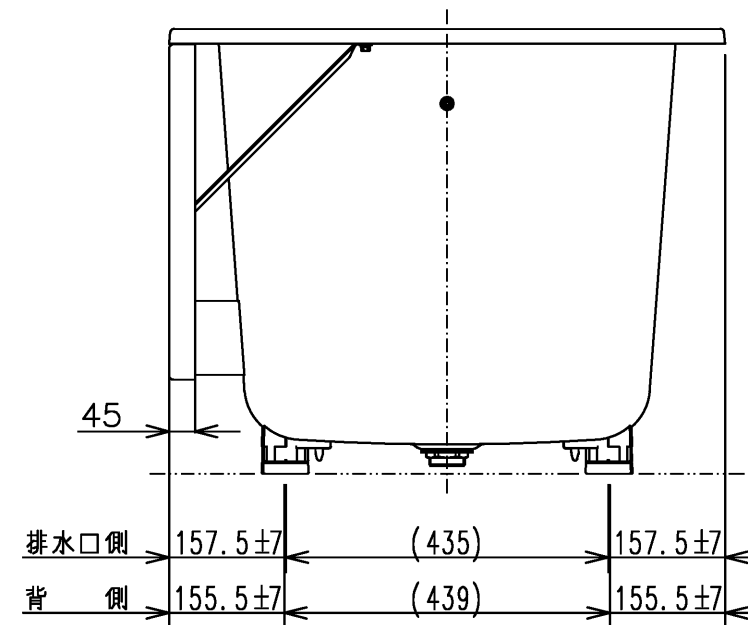

色番	色彩	備考
#MNN	ムーンホワイトN	
#MRN	ムーンピンクN	
#MGN	ムーングリーンN	
#MCN	ムーンブラウンN	

図名 和洋折衷一方半エプロン付き ネオマーブバス (1150サイズ)				尺度 1:10 図番 PNS1111R
年月日 2026.4.1	製図 中田	検図 林堂 三上	<b>TOTO</b>	