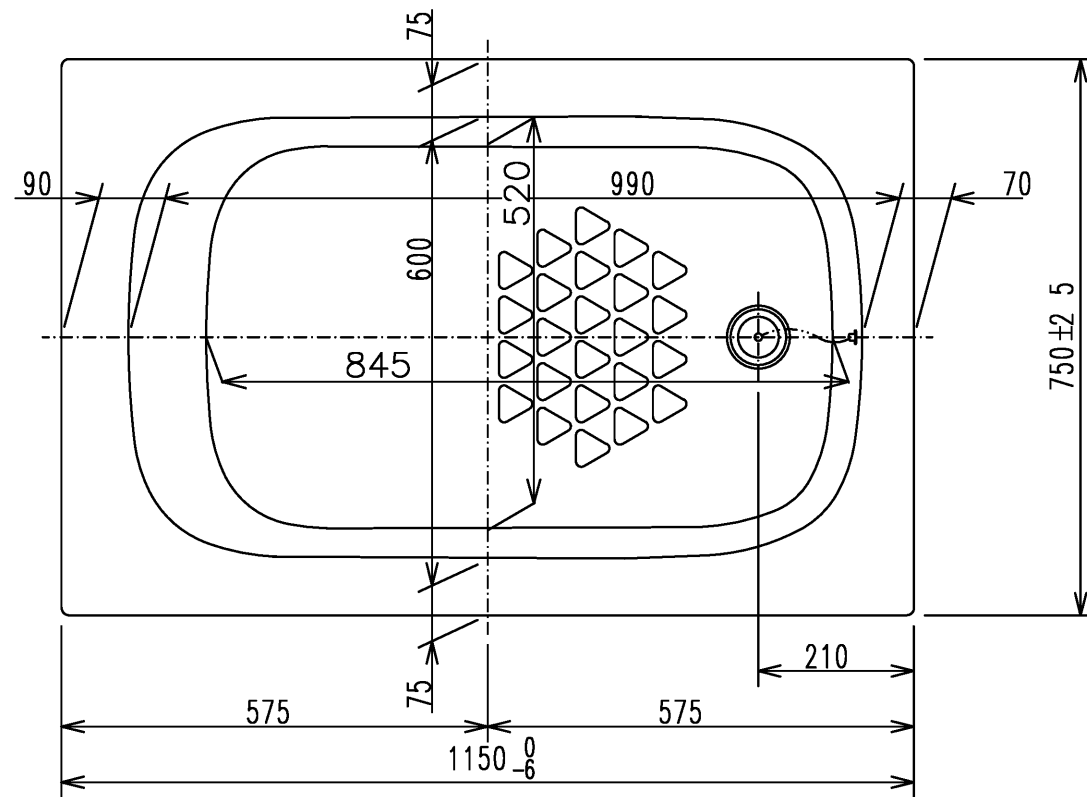

色番	色彩	備考
#MNN	ムーンホワイトN	
#MRN	ムーンピンクN	
#MGN	ムーングリーンN	
#MCN	ムーンブラウンN	

図名 和洋折衷一方半エプロン付き ネオマーブバス (1150サイズ)				尺度 1:10 図番 PNS1111R
年月日 2026.4.1	製図 中田	検図 林堂 三上	<b>TOTO</b>	